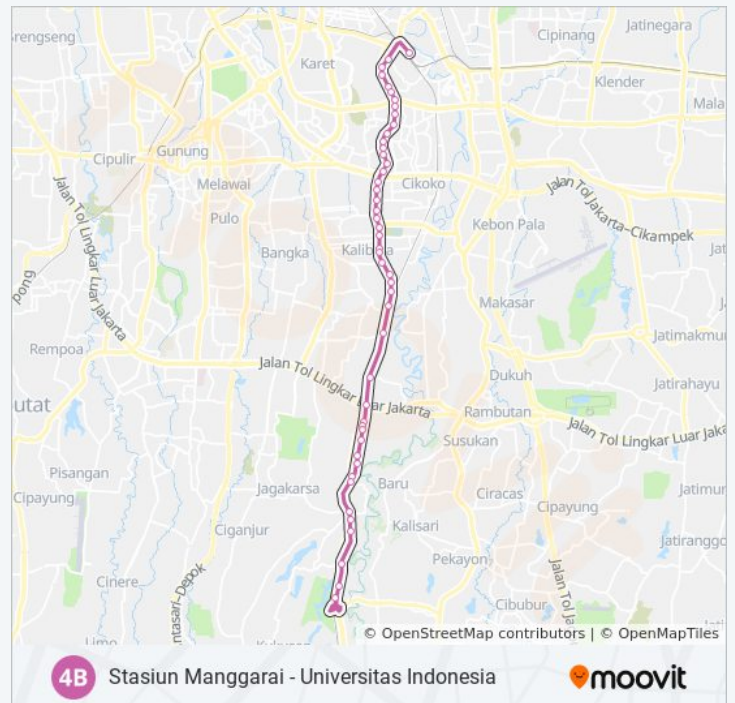

Stasiun Manggarai - Universitas Indonesia

Gunakan App

4B bis jalur (Stasiun Manggarai - Universitas Indonesia) memiliki 2 rute. Pada hari kerja biasa waktu operasinya adalah: (1) Stasiun Manggarai: 05.00 - 22.00(2) Universitas Indonesia: 05.00 - 22.00
Gunakan Moovit app untuk menemukan stasiun 4B bis terdekat dan cari tahu kedatangan 4B bis berikutnya.

Timur Stasiun Manggarai

Arah: Universitas Indonesia

52 pemberhentian

[LIHAT JADWAL JALUR](#)

Jadwal waktu 4B bis

Jadwal waktu Rute Universitas Indonesia

Senin

05.00 - 22.00

Selasa	05.00 - 22.00
Rabu	05.00 - 22.00
Kamis	05.00 - 22.00
Jumat	05.00 - 22.00
Sabtu	05.00 - 22.00
Minggu	05.00 - 22.00

Informasi 4B bis

Arah: Universitas Indonesia

Pemberhentian: 52

Waktu Perjalanan: 98 mnt

Ringkasan Jalur:

Jalan Tanjung Barat 1

Poltangan 1

Poltangan

Flyover Tanjung Barat

Stasiun Tanjung Barat 1

Tanjung Mas Raya

Haji Alwi