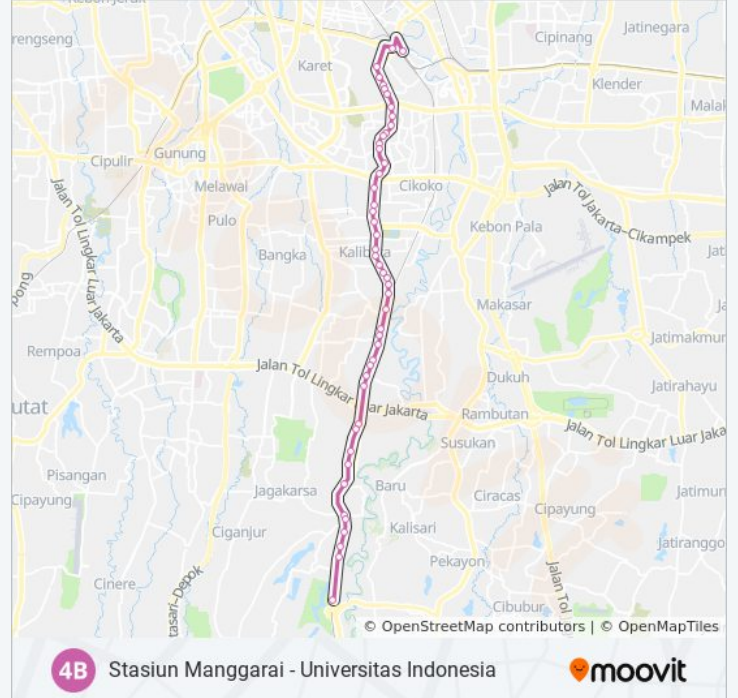

Stasiun Manggarai - Universitas Indonesia

Gunakan App

4B bis jalur (Stasiun Manggarai - Universitas Indonesia) memiliki 2 rute. Pada hari kerja biasa waktu operasinya adalah: (1) Stasiun Manggarai: 05.00 - 22.00(2) Universitas Indonesia: 05.00 - 22.00
Gunakan Moovit app untuk menemukan stasiun 4B bis terdekat dan cari tahu kedatangan 4B bis berikutnya.

MBAU

Pancoran Soepomo

Honda Tebet

Universitas Sahid 2

Komplek Keuangan

Merpati

Kecamatan Tebet 2

Seberang Transvision Tebet

Balai Sudirman

PAL Batu 1

Jembatan Merah 1

SDN 01,02,03

RS Budi Jaya

Masjid Jami Baiturrahman

Minangkabau

Terminal Manggarai

Timur Stasiun Manggarai

Arah: Universitas Indonesia

52 pemberhentian

[LIHAT JADWAL JALUR](#)

Jadwal waktu 4B bis

Jadwal waktu Rute Universitas Indonesia

Senin

05.00 - 22.00