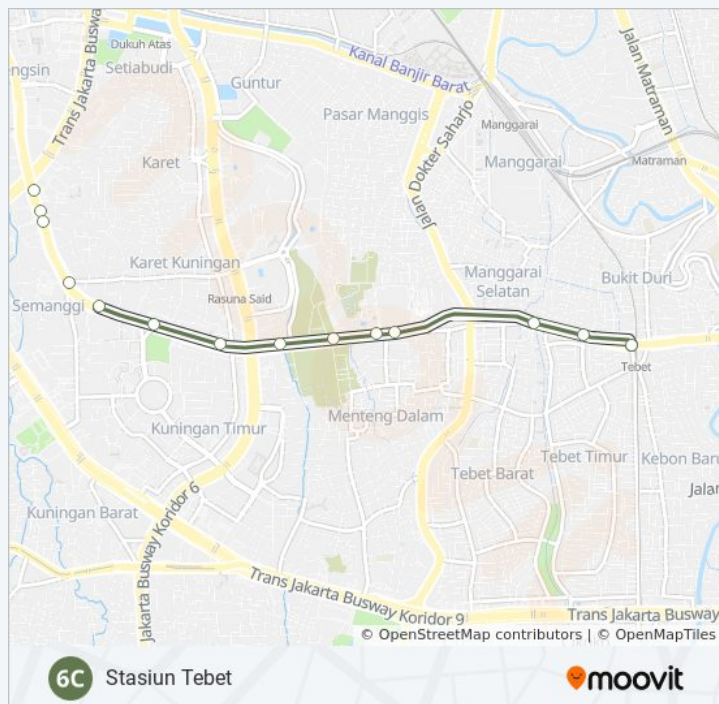

6C bis jalur (Departemen Kesehatan) memiliki 2 rute. Pada hari kerja biasa waktu operasinya adalah:

(1) Departemen Kesehatan: 05.12 - 22.08(2) Stasiun Tebet: 05.12 - 22.08

Gunakan Moovit app untuk menemukan stasiun 6C bis terdekat dan cari tahu kedatangan 6C bis berikutnya.

Informasi 6C bis

Arah: Departemen Kesehatan

Pemberhentian: 10

Waktu Perjalanan: 16 mnt

Ringkasan Jalur:

[6C bis Peta Jalur](#)

Arah: Stasiun Tebet

13 pemberhentian

Senin	05.12 - 22.08
Selasa	05.12 - 22.08
Rabu	05.12 - 22.08
Kamis	05.12 - 22.08
Jumat	05.12 - 22.08
Sabtu	05.12 - 22.08

Upt. Lhhd 2

Puri Casablanca

SDN Menteng Dalam 1

Kota Kasablanka

Casablanca

Telkom Tebet

Sawo Kecil Raya

Stasiun Tebet 2 - Pintu Barat

Informasi 6C bis**Arah:** Stasiun Tebet**Pemberhentian:** 13**Waktu Perjalanan:** 23 mnt**Ringkasan Jalur:**

Jadwal waktu dan peta rute 6C bis tersedia dalam format PDF di moovitapp.com. Gunakan [Moovit App](#) untuk melihat waktu langsung kedatangan bis, jadwal kereta atau jadwal kereta bawah tanah, dan petunjuk langkah demi langkah untuk semua transportasi umum di Jakarta.