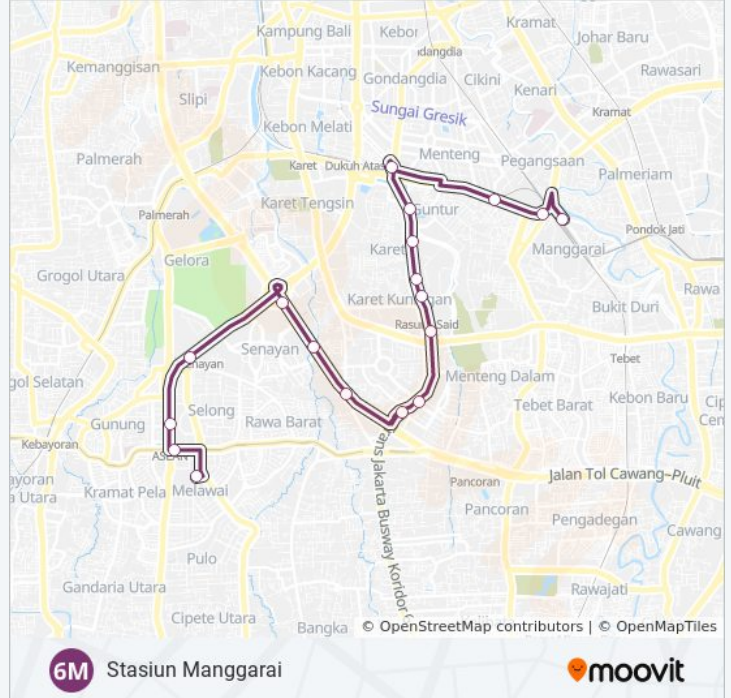

### Jadwal waktu 6M bis

Jadwal waktu Rute Stasiun Manggarai

Senin	05.00 - 22.00
Selasa	05.00 - 22.00
Rabu	05.00 - 22.00
Kamis	05.00 - 22.00
Jumat	05.00 - 22.00
Sabtu	05.00 - 22.00
Minggu	11.00 - 22.00

### Informasi 6M bis

**Arah:** Stasiun Manggarai

**Pemberhentian:** 22

**Waktu Perjalanan:** 65 mnt

**Ringkasan Jalur:**

Terminal Manggarai

Timur Stasiun Manggarai

**Arah: Terminal Blok M**