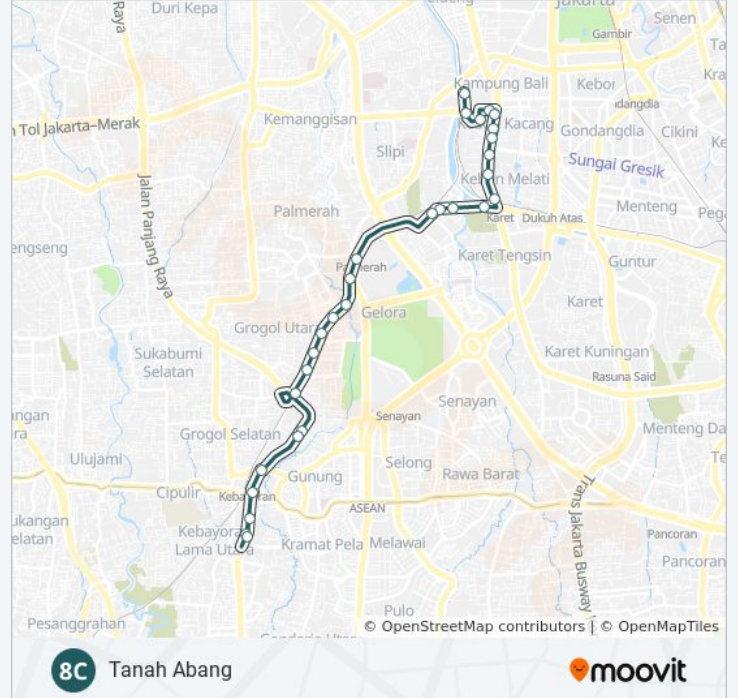

## Kebayoran Lama

Gunakan App

8C bis jalur (Kebayoran Lama) memiliki 2 rute. Pada hari kerja biasa waktu operasinya adalah:

(1) Kebayoran Lama: 05.00 - 22.00(2) Tanah Abang: 05.00 - 22.00

Gunakan Moovit app untuk menemukan stasiun 8C bis terdekat dan cari tahu kedatangan 8C bis berikutnya.

### Informasi 8C bis

**Arah:** Tanah Abang

**Pemberhentian:** 29

**Waktu Perjalanan:** 52 mnt

**Ringkasan Jalur:**

Rusun Benhil

Polsek Tanah Abang

Seberang TPU Karet Bivak

JPO Blok G

Jak Lingko Tanah Abang

Jadwal waktu dan peta rute 8C bis tersedia dalam format PDF di [moovitapp.com](https://moovitapp.com). Gunakan [Moovit App](#) untuk melihat waktu langsung kedatangan bis, jadwal kereta atau jadwal kereta bawah tanah, dan petunjuk langkah demi langkah untuk semua transportasi umum di Jakarta.