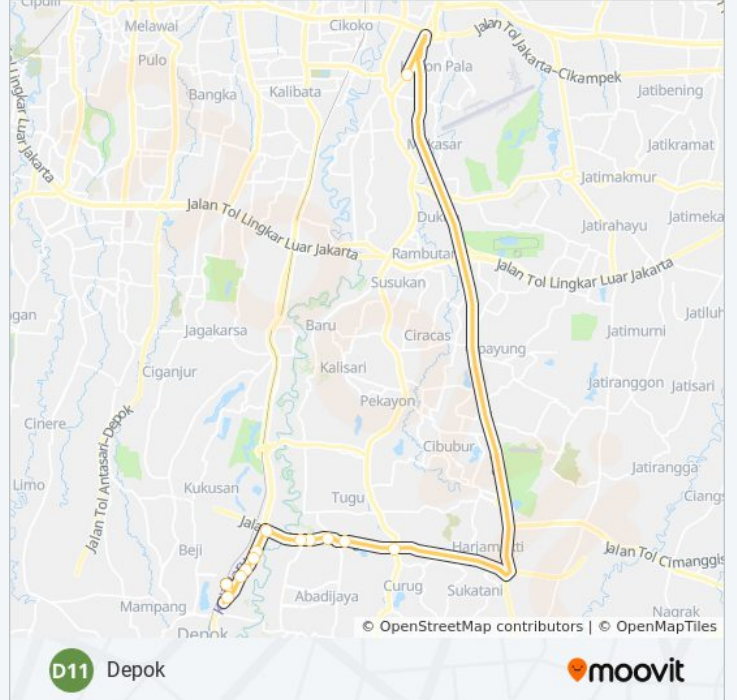

BKN

Gunakan App

D11 bis jalur (BKN) memiliki 2 rute. Pada hari kerja biasa waktu operasinya adalah:

(1) BKN: 05.00 - 21.00(2) Depok: 05.00 - 20.00

Gunakan Moovit app untuk menemukan stasiun D11 bis terdekat dan cari tahu kedatangan D11 bis berikutnya.

Jadwal waktu D11 bis

Jadwal waktu Rute BKN

Senin	05.00 - 21.00
Selasa	05.00 - 21.00
Rabu	05.00 - 21.00
Kamis	05.00 - 21.00
Jumat	05.00 - 21.00
Sabtu	05.00 - 21.00
Minggu	05.00 - 21.00

Informasi D11 bis

Arah: BKN

GANG Beringin

ACE Hardware

STM Mandiri

Balaikota Depok 2

Terminal Depok Baru

Jadwal waktu D11 bis

Jadwal waktu Rute Depok

Senin	05.00 - 20.00
Selasa	05.00 - 20.00
Rabu	05.00 - 20.00
Kamis	05.00 - 20.00
Jumat	05.00 - 20.00
Sabtu	05.00 - 20.00
Minggu	05.00 - 20.00

Informasi D11 bis

Arah: Depok

Pemberhentian: 15

Waktu Perjalanan: 62 mnt

Ringkasan Jalur:

Jadwal waktu dan peta rute D11 bis tersedia dalam format PDF di moovitapp.com. Gunakan [Moovit App](#) untuk melihat waktu langsung kedatangan bis, jadwal kereta atau jadwal kereta bawah tanah, dan petunjuk langkah demi langkah untuk semua transportasi umum di Jakarta.