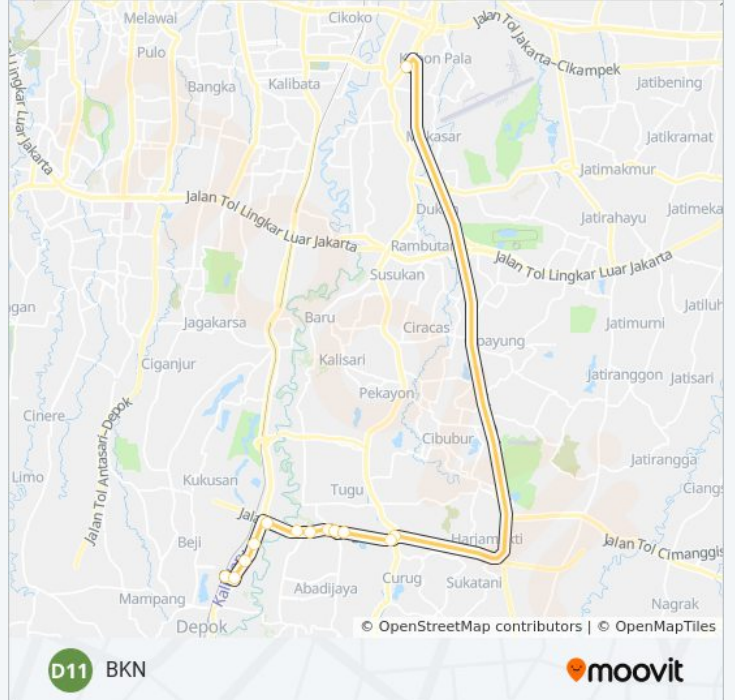

BKN

Gunakan App

D11 bis jalur (BKN) memiliki 2 rute. Pada hari kerja biasa waktu operasinya adalah:

(1) BKN: 05.00 - 21.00(2) Depok: 05.00 - 20.00

Gunakan Moovit app untuk menemukan stasiun D11 bis terdekat dan cari tahu kedatangan D11 bis berikutnya.

Arah: BKN

15 pemberhentian

[LIHAT JADWAL JALUR](#)

- Terminal Depok Baru
- Terminal Depok
- Depok Mall
- Kedondong
- STIAMI 1
- Moch Yusuf Raya 1
- Seberang Pesona Square
- Seberang GANG Saminten
- Haji Moh Nail
- Komplek Pelni
- Ir H Djuanda
- Pintu Tol Cijago
- Stasiun LRT Harjamukti 1
- Cibubur Junction
- Cawang Sentral 2

Jadwal waktu D11 bis

Jadwal waktu Rute BKN

Senin	05.00 - 21.00
Selasa	05.00 - 21.00
Rabu	05.00 - 21.00
Kamis	05.00 - 21.00
Jumat	05.00 - 21.00
Sabtu	05.00 - 21.00
Minggu	05.00 - 21.00

Informasi D11 bis

Arah: BKN

Pemberhentian: 15

Waktu Perjalanan: 60 mnt

Ringkasan Jalur:

Arah: Depok

15 pemberhentian

[LIHAT JADWAL JALUR](#)

Cawang Sentral 2

Cawang Sentral 1