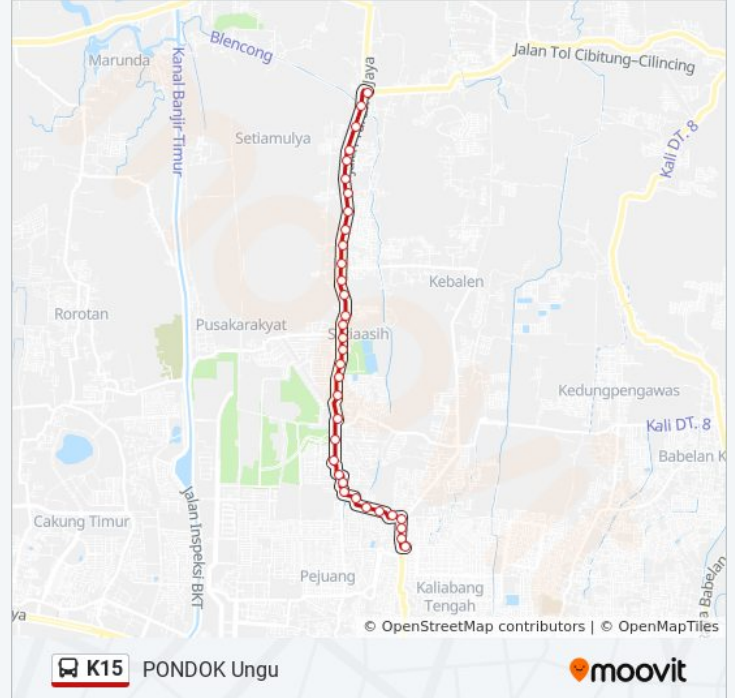

Informasi K15 bis

Arah: PONDOK Ungu

Pemberhentian: 32

Waktu Perjalanan: 40 mnt

Ringkasan Jalur:

Jalan Raya Kh. A. Junaidi 2
 Jalan Raya Kh. A. Junaidi 2
 Jalan Raya Kh. A. Junaidi 17
 Jalan Raya Kh. A. Junaidi 17
 Jalan Raya Kh. A. Junaidi
 Jalan Raya Kh. A. Junaidi 15
 Jalan Raya Kaliabang Tengah 111
 Jalan Raya Kaliabang Tengah 111
 Jalan Raya Kaliabang Tengah 451
 Jalan PONDOK Ungu Permai 1

Arah: Taruma Jaya

72 pemberhentian
[LIHAT JADWAL JALUR](#)

Jalan PONDOK Ungu Permai
 Jalan Raya Kaliabang Tengah 451
 Jalan Raya Kaliabang Tengah 130
 Jalan Raya Kaliabang Tengah 100a
 Jalan Raya Kaliabang Tengah 111
 Jalan Raya Kaliabang Tengah 111
 Jalan Raya Kh. A. Junaidi 64
 Jalan Raya Kh. A. Junaidi 64
 Jalan Raya Kh. A. Junaidi 15
 Jalan Raya Kh. A. Junaidi
 Jalan Raya Kh. A. Junaidi
 Jalan Raya Kh. A. Junaidi 17
 Jalan Raya Kh. A. Junaidi 17
 Jalan Raya Kh. A. Junaidi 17
 Jalan Raya Kh. A. Junaidi 17
 Jalan Raya Kh. A. Junaidi 17
 Jalan Raya Kh. A. Junaidi 17
 Jalan Raya Kh. A. Junaidi 17