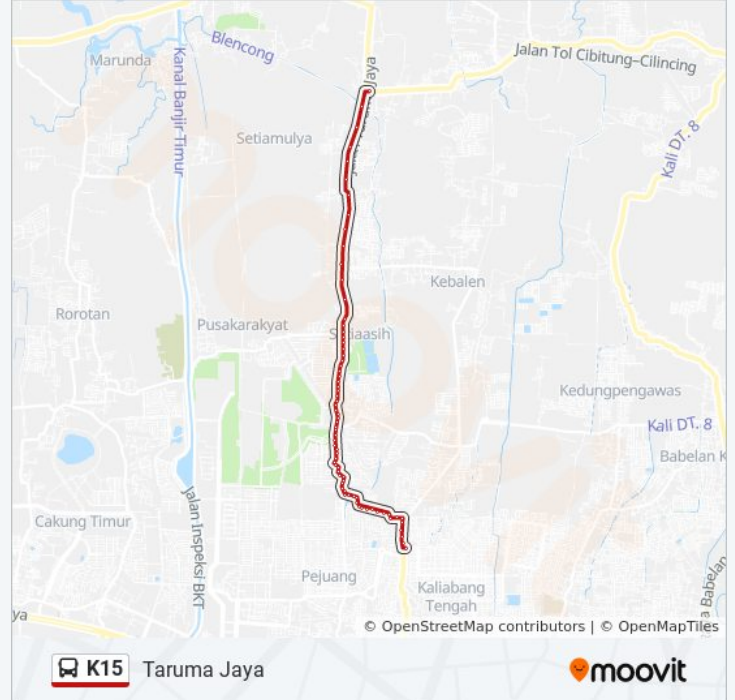

- Jalan Raya Kh. A. Junaidi 2
- Jalan Raya Kh. A. Junaidi 2
- Jalan Raya Kh. A. Junaidi 2
- Jalan Raya Kh. A. Junaidi 2
- Jalan Raya Kh. A. Junaidi 2
- Jalan Taruma Jaya 11
- Jalan Taruma Jaya 11
- Jalan Taruma Jaya 11
- Jalan Taruma Jaya 11
- Jalan Taruma Jaya 11
- Jalan Taruma Jaya 11
- Jalan Taruma Jaya 11
- Jalan Taruma Jaya 11
- Jalan Taruma Jaya 11
- Jalan Taruma Jaya 28
- Jalan Taruma Jaya 28
- Jalan Taruma Jaya 28
- Jalan Taruma Jaya 34
- Jalan Taruma Jaya 34
- Jalan Taruma Jaya 15
- Jalan Taruma Jaya 29
- Jalan Taruma Jaya 29
- Jalan Taruma Jaya 52
- Jalan Taruma Jaya 60
- Jalan Taruma Jaya 45
- Jalan Taruma Jaya 77
- Jalan Taruma Jaya 25
- Jalan Taruma Jaya 22
- Jalan Taruma Jaya 9 - 36
- Jalan Taruma Jaya 10
- Jalan Taruma Jaya 10
- Jalan Taruma Jaya 14
- Jalan Taruma Jaya 14
- Jalan Taruma Jaya 14
- Jalan Taruma Jaya 14