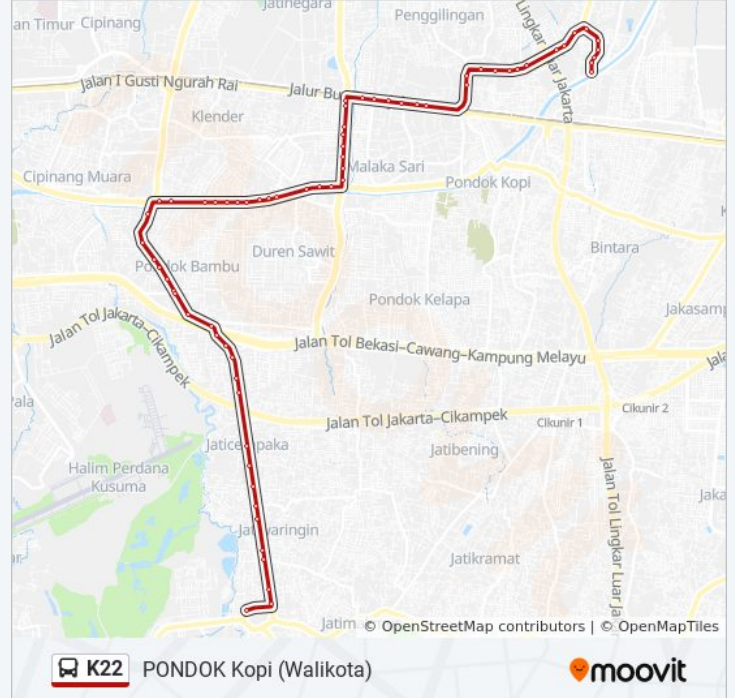

Simpang PONDOK Bambu Batas 3

Simpang PONDOK Bambu Batas 3

Jalan Pahlawan Revolusi 10

Jalan Pahlawan Revolusi 12

SMAN 61

Jalan Pahlawan Revolusi 17

Pajak Dan Retribusi Duren Sawit

Jalan Basuki Rahmat 10

Jalan Basuki Rahmat 11

Komplek Wjaya Kusuma 1

Jalan Cempaka Raya

Komplek Abadi 1

Jalan Kresna Raya

Baladewa Residence

Masjid Jami AL Barkah 1

Jalan Kolonel Sugiono 8

Jalan Serdang

Jalan Kolonel Sugiono 11

Jalan Madrasah II

Jalan Madrasah III

Jalan Haji Aman

Wisma Atlet Radin Inten

Kasi Dikdas 1

Budhaya Santo Agustinus 1

Dinas Kebersihan Duren Sawit

TAMAN Buaran Indah

Pertigaan Raden Inten Ngurah Rai

Sebrang Jalan Delima Raya

Kampung Jembatan Ngurah Rai

Perumnas Klender 2

SMK PGRI 39

Sebrang Jalan Nusa Indah

Jalan Raya Penggilingan, 6