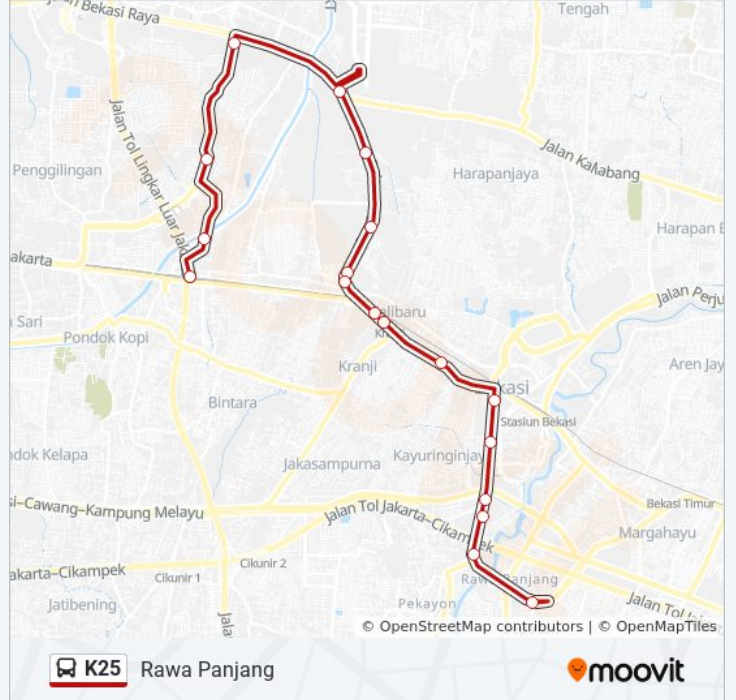

K25 bis jalur (Cakung) memiliki 2 rute. Pada hari kerja biasa waktu operasinya adalah:

(1) Cakung: 05.00 - 22.00(2) Rawa Panjang: 05.00 - 22.00

Gunakan Moovit app untuk menemukan stasiun K25 bis terdekat dan cari tahu kedatangan K25 bis berikutnya.

Arah: Cakung

14 pemberhentian

[LIHAT JADWAL JALUR](#)

58 Jalan Cut Mutia. Rawalumbu. Kota Bekasi

Simpang Kayuringin 2

18 Jalan Jendral Ahmad Yani. Bekasi Selatan.
Kota Bekasi

36 Jalan Jenderal Sudirman. Medan Satria. Kota
Bekasi

Polsek Bekasi Kota

GANG H. Ibrahim

2-369 Jalan Sultan Agung. Medan Satria. Kota
Bekasi

Jalan Sultan Agung, 41

43 Jalan Raya Bekasi. Medan Satria. Kota Bekasi

26 Jalan Pulo Gebang. Cakung. Kota Jakarta
Timur

Arah: Rawa Panjang

Pemberhentian: 18

Waktu Perjalanan: 88 mnt

Ringkasan Jalur:

Jalan Jendral Ahmad Yani 1

Tol Barat 1

Sebrang Bekasi Square

55 Jalan Cut Mutia. Rawalumbu. Kota Bekasi