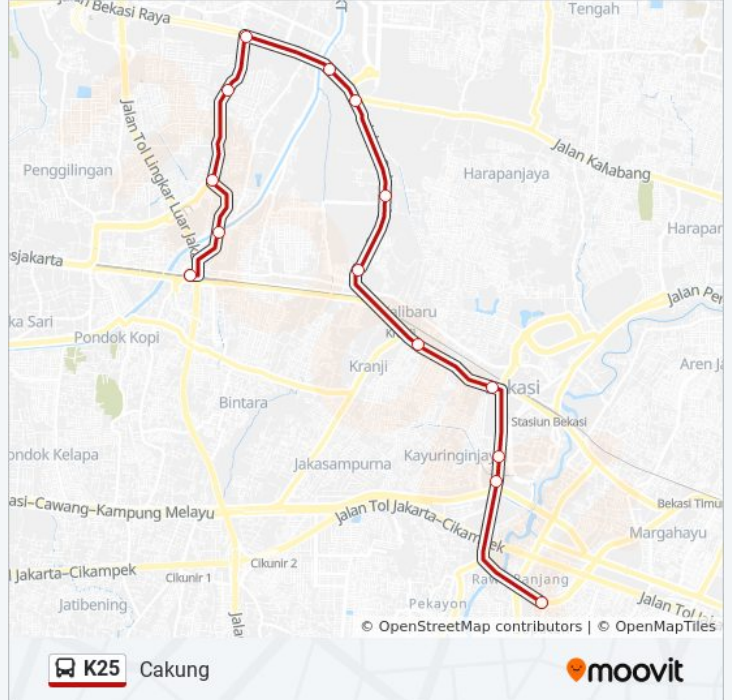

Arah: Cakung

14 pemberhentian

[LIHAT JADWAL JALUR](#)

58 Jalan Cut Mutia. Rawalumbu. Kota Bekasi

Simpang Kayuringin 2

18 Jalan Jendral Ahmad Yani. Bekasi Selatan.
Kota Bekasi

36 Jalan Jenderal Sudirman. Medan Satria. Kota
Bekasi

Polsek Bekasi Kota

GANG H. Ibrahim

2-369 Jalan Sultan Agung. Medan Satria. Kota
Bekasi

Jalan Sultan Agung, 41

43 Jalan Raya Bekasi. Medan Satria. Kota Bekasi

26 Jalan Pulo Gebang. Cakung. Kota Jakarta
Timur

107 Jalan Pulo Gebang. Cakung. Kota Jakarta
Timur

8 Jalan Pulo Gebang. Cakung. Kota Jakarta
Timur

60 Jalan Pulo Gebang. Cakung. Kota Jakarta
Timur

Stasiun Cakung 2

Jadwal waktu K25 bis

Jadwal waktu Rute Cakung

Ringkasan Jalur:

Arah: Rawa Panjang

18 pemberhentian

[LIHAT JADWAL JALUR](#)

- 16-40 Jalan Stasiun Cakung. Cakung. Kota Jakarta Timur
- 84-90 Jalan Pulo Gebang. Cakung. Kota Jakarta Timur
- SDN Pulogebang 02
- 26 Jalan Pulo Gebang. Cakung. Kota Jakarta Timur
- 18 Jalan Sultan Agung. Medan Satria. Kota Bekasi
- 295 Jalan Sultan Agung. Medan Satria. Kota Bekasi
- 20 Jalan Sultan Agung. Medan Satria. Kota Bekasi
- 49-52 Jalan Sultan Agung. Bekasi Barat. Kota Bekasi
- Kalibaru 2
- Masjid Jami An Nur
- Stasiun Kranji
- Jalan Jenderal Sudirman. Bekasi Selatan. Kota Bekasi
- Jalan Jendral Ahmad Yani. Bekasi Selatan. Kota Bekasi
- RS Mitra Keluarga 1