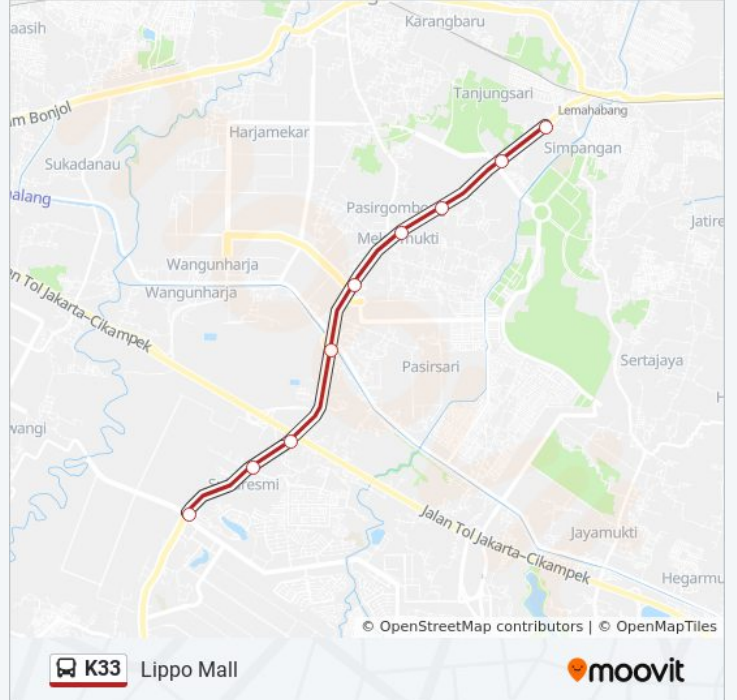

Jadwal waktu dan peta rute K33 bis tersedia dalam format PDF di moovitapp.com. Gunakan [Moovit App](#) untuk melihat waktu langsung kedatangan bis, jadwal kereta atau jadwal kereta bawah tanah, dan petunjuk langkah demi langkah untuk semua transportasi umum di Jakarta.

[Tentang Moovit](#) • [Solusi MaaS](#) • [Negara yang didukung](#) • [Komunitas Mooviter](#)

© 2024 Moovit - Hak Cipta Dilindungi

Cek waktu tiba langsung