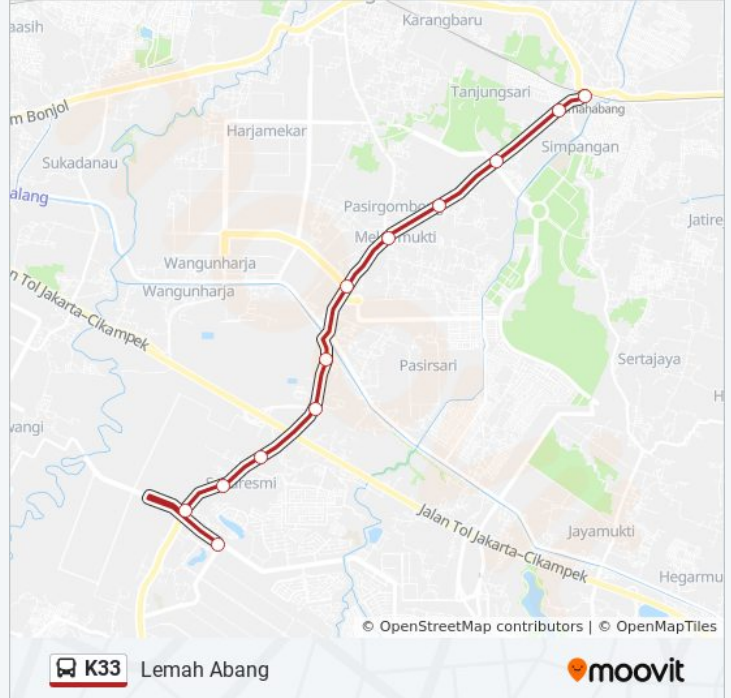

Seberang Pasir Gombang 2

Seberang Jl. Mangkunegara

Jadwal waktu K33 bis

Jadwal waktu Rute Lemah Abang

Senin	05.00 - 22.00
Selasa	05.00 - 22.00
Rabu	05.00 - 22.00
Kamis	05.00 - 22.00
Jumat	05.00 - 22.00
Sabtu	05.00 - 22.00
Minggu	05.00 - 22.00

Informasi K33 bis

Arah: Lemah Abang

Pemberhentian: 24

Waktu Perjalanan: 38 mnt

Ringkasan Jalur:

Seberang President University

Seberang Masjid Jamie Nurul Hidayah

RS Annisa Cikarang

20 Jalan Raya Lemahabang. Cikarang Utara.
Bekasi

Seberang Bapelkes Lemah Abang

Arah: Lippo Mall

18 pemberhentian

[LIHAT JADWAL JALUR](#)

Bapelkes Lemah Abang

Seberang RS Annisa Cikarang

Masjid Jamie Nurul Hidayah

President University

Jl. Mangkunegara

Pasir Gombang 2

Jalan Raya Lemahabang, No2

RS Mitra Keluarga Cikarang

Seberang Gerbang Jababeka

Seberang RS Medirosa

62 Jalan Industri Jababeka. Cikarang Selatan.
Bekasi