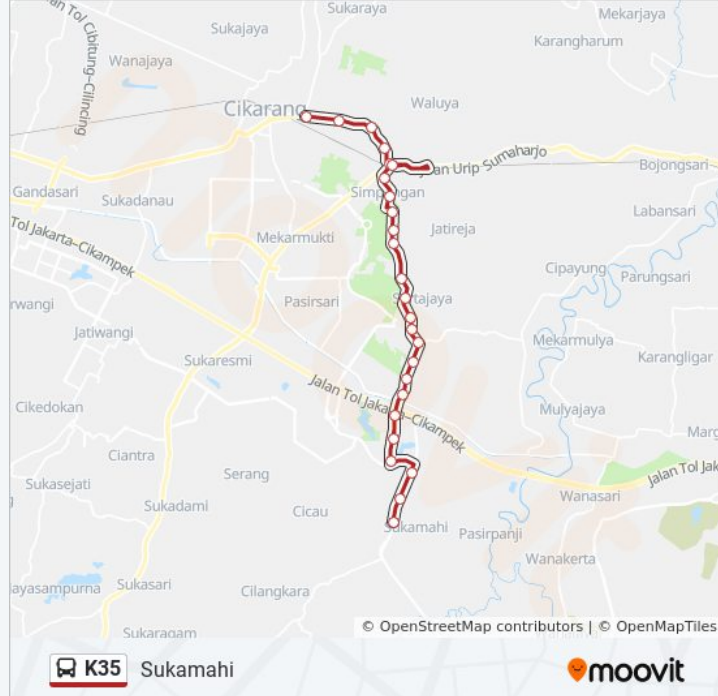

5 Jalan Tegel Danas. Cikarang Timur. Bekasi

5 Jalan Tegel Danas. Cikarang Timur. Bekasi

1 Jalan Tegel Danas. Cikarang Timur. Bekasi

26 Jalan Tegel Danas. Cikarang Timur. Bekasi

99 Jalan Raya Serang (Bekasi). Cikarang Pusat.
Bekasi

99 Jalan Raya Serang (Bekasi). Cikarang Pusat.
Bekasi

98 Jalan Raya Tegel Danas. Cikarang Pusat.
Bekasi

Pangkas Rambut Timur

199 Jalan Raya Tegel Danas. Cikarang Pusat.
Bekasi

Jalan Deltamas Boulevard. Cikarang Pusat.
Bekasi

Jalan Deltamas Boulevard. Cikarang Pusat.
Bekasi

PT Telkom Sukamahi

Jadwal waktu dan peta rute K35 bis tersedia dalam format PDF di moovitapp.com. Gunakan [Moovit App](#) untuk melihat waktu langsung kedatangan bis, jadwal kereta atau jadwal kereta bawah tanah, dan petunjuk langkah demi langkah untuk semua transportasi umum di Jakarta.

[Tentang Moovit](#) • [Solusi MaaS](#) • [Negara yang didukung](#) • [Komunitas Mooviter](#)

© 2024 Moovit - Hak Cipta Dilindungi

Cek waktu tiba langsung