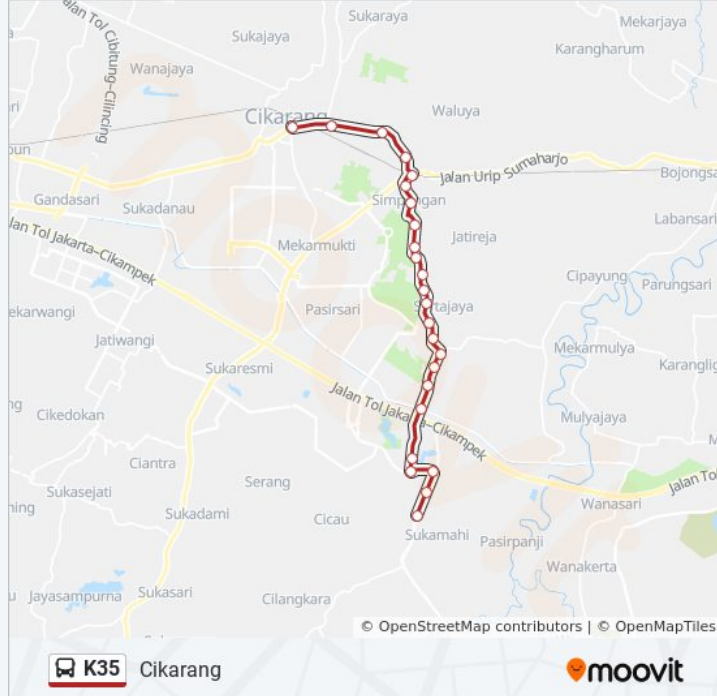

Jalan Raya Pamahan. Cikarang Timur. Bekasi

Sentra Niaga Square

33 Jalan Simpangan. Cikarang Utara. Bekasi

9 Jalan Raya Cibusah. Cikarang Utara. Bekasi

17 Jalan Jendral Urip Sumoharjo. Cikarang Utara. Bekasi

Central Park Cikarang Selatan

Seberang Grand Cikarang Permai

134 Jalan Gatot Subroto. Cikarang Utara. Bekasi

Naga Supermarket

Pintu Belakang Sgc Cikarang

Arah: Sukamahi

30 pemberhentian

[LIHAT JADWAL JALUR](#)

Pintu Belakang Sgc Cikarang

Seberang Kantor Kecamatan Cikarang Utara

2 Jalan Gatot Subroto. Cikarang Utara. Bekasi

Central Park Cikarang Utara

18 Jalan Jendral Urip Sumoharjo. Cikarang Utara. Bekasi

Stasiun Lemah Abang 1

Bumi Cikarang Lestari

Masjid Jl. Raya Lemah Abang

Sbr. Masjid Jl. Raya Lemah Abang

Seberang Bumi Cikarang Lestari

Stasiun Lemah Abang 2

33 Jalan Simpangan. Cikarang Utara. Bekasi

Jalan Simpangan. Cikarang Utara. Bekasi

Jalan Raya Pamahan. Cikarang Utara. Bekasi

Jalan Raya Pamahan. Cikarang Timur. Bekasi

Jalan Raya Pamahan. Cikarang Timur. Bekasi

Seberang SDN Sertajaya 04

75 Jalan Tegal Danas. Cikarang Timur. Bekasi

Jadwal waktu K35 bis

Jadwal waktu Rute Sukamahi

Senin	05.00 - 22.00
Selasa	05.00 - 22.00
Rabu	05.00 - 22.00
Kamis	05.00 - 22.00
Jumat	05.00 - 22.00
Sabtu	05.00 - 22.00
Minggu	05.00 - 22.00

Informasi K35 bis

Arah: Sukamahi

Pemberhentian: 30

Waktu Perjalanan: 89 mnt

Ringkasan Jalur: