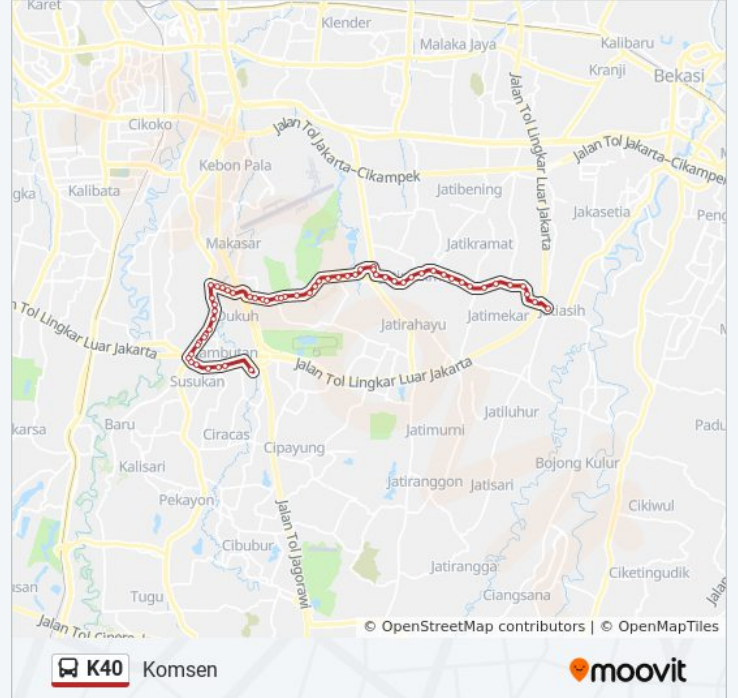

Pintu Tol PONDOK Gede Utara

Garuda TAMAN Mini 2

GANG Madrasah

Seberang Polsek Makasar

PONDOK Gede 13a

Asrama Haji PONDOK Gede

RS Haji Jakarta

Jalan PONDOK Gede 8

Seberang Pasar Gardu

Bacang Lubang Buaya

PONDOK Gede

Jalan PONDOK Gede 10

TK Angkasa 8

PONDOK Gede 13123

Griya Kukila Halim Perdanakusuma

PONDOK Molek

Masjid Nurul Ihsan 20a

Lapangan PONDOK Gede

Seberang Koramil PONDOK Gede

Jalan Jati Makmur 15 - 36

Jalan Jati Makmur 37 - 46

Jalan Jati Makmur 22 - 28

Jalan Raya Jati Makmur 100

Jalan Jati Makmur 115

Jalan Jati Makmur 2

Jalan Jati Makmur 3

Jalan Jati Makmur 1

Jalan Jati Makmur 4 - 6

Jalan Jati Makmur 54

Jalan Jati Makmur 229

Jalan Jati Kramat 20

Jalan Jati Kramat 66

Jalan Jati Kramat