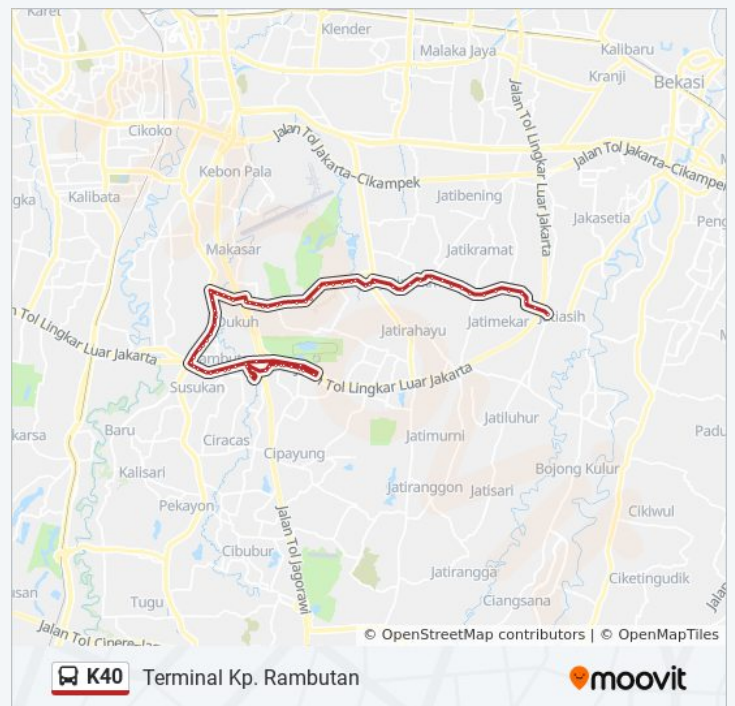

Arah: Terminal Kp. Rambutan
Pemberhentian: 71
Waktu Perjalanan: 107 mnt
Ringkasan Jalur:

PONDOK Gede 10a

Pasar Gardu

Seberang RS Haji Jakarta

Terminal Pinang Ranti

Polsek Makasar

PONDOK Gede 6a

Garuda TAMAN Mini 1