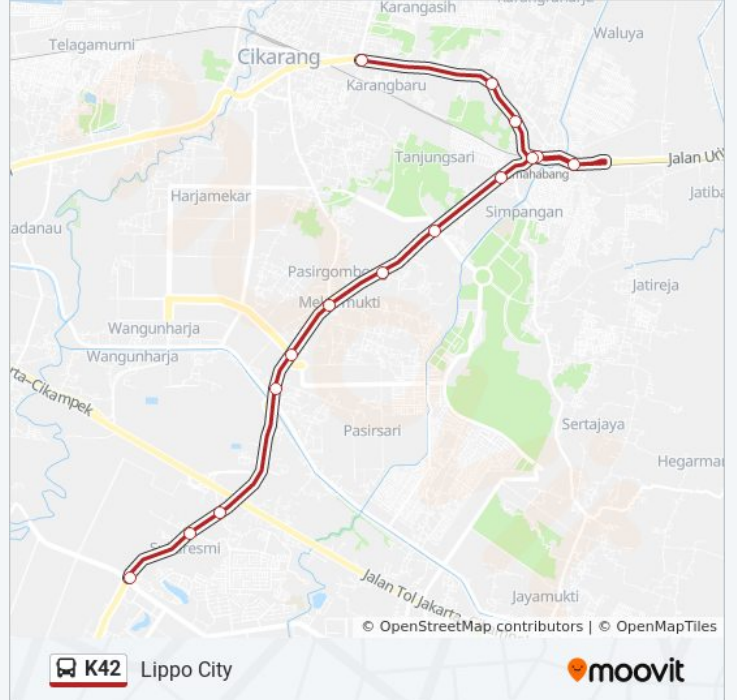

K42 bis jalur (Cikarang) memiliki 2 rute. Pada hari kerja biasa waktu operasinya adalah:

(1) Cikarang: 05.00 - 22.00(2) Lippo City: 05.00 - 22.00

Gunakan Moovit app untuk menemukan stasiun K42 bis terdekat dan cari tahu kedatangan K42 bis berikutnya.

Arah: Cikarang

Pemberhentian: 13

Waktu Perjalanan: 56 mnt

Ringkasan Jalur:

Arah: Lippo City

15 pemberhentian

[LIHAT JADWAL JALUR](#)

56 Jalan Gatot Subroto. Cikarang Utara. Bekasi

Gemalapik

68 Jalan Raya Cikarang Cibarusah. Cikarang Selatan. Bekasi

Simpang EJIP

Jadwal waktu K42 bis

Jadwal waktu Rute Lippo City

Senin	05.00 - 22.00
Selasa	05.00 - 22.00
Rabu	05.00 - 22.00
Kamis	05.00 - 22.00
Jumat	05.00 - 22.00
Sabtu	05.00 - 22.00
Minggu	05.00 - 22.00

Informasi K42 bis

Arah: Lippo City

Pemberhentian: 15

Waktu Perjalanan: 54 mnt

Ringkasan Jalur:

Jadwal waktu dan peta rute K42 bis tersedia dalam format PDF di moovitapp.com. Gunakan [Moovit App](#) untuk melihat waktu langsung kedatangan bus, jadwal kereta atau jadwal kereta bawah tanah, dan petunjuk langkah demi langkah untuk semua transportasi umum di Jakarta.