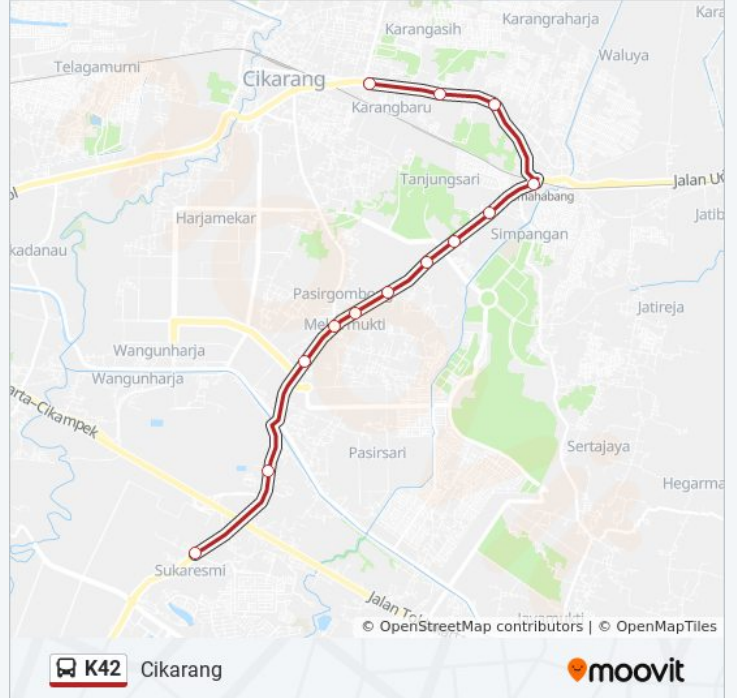

K42 bis jalur (Cikarang) memiliki 2 rute. Pada hari kerja biasa waktu operasinya adalah:

(1) Cikarang: 05.00 - 22.00(2) Lippo City: 05.00 - 22.00

Gunakan Moovit app untuk menemukan stasiun K42 bis terdekat dan cari tahu kedatangan K42 bis berikutnya.

Jadwal waktu K42 bis

Jadwal waktu Rute Cikarang

Senin	05.00 - 22.00
Selasa	05.00 - 22.00
Rabu	05.00 - 22.00
Kamis	05.00 - 22.00
Jumat	05.00 - 22.00
Sabtu	05.00 - 22.00
Minggu	05.00 - 22.00

Informasi K42 bis

Arah: Cikarang

Pemberhentian: 13

Waktu Perjalanan: 56 mnt

Ringkasan Jalur:

Arah: Lippo City

15 pemberhentian

[LIHAT JADWAL JALUR](#)

56 Jalan Gatot Subroto. Cikarang Utara. Bekasi