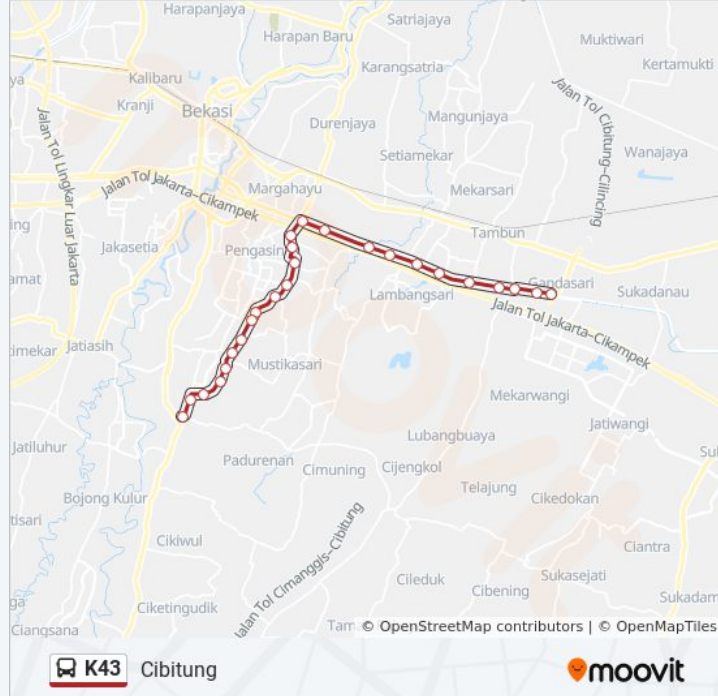

Bekasi

48 Jalan Pengasinan Bojong Menteng.
Mustikajaya. Kota Bekasi

288 Jalan Raya Mustikasari. Mustikajaya. Kota
Bekasi

3-50 Jalan Pengasinan. Tambun Selatan. Bekasi

1 Jalan Pengasinan. Rawalumbu. Kota Bekasi

22 Jalan Pengasinan-Bojong Menteng.
Rawalumbu. Kota Bekasi

Jalan Cempaka - Margahayu. Bekasi Timur. Kota
Bekasi

Jalan Cempaka - Margahayu. Tambun Selatan.
Bekasi

Jalan Raya Inspeksi Kalimalang. Tambun
Selatan. Bekasi

Jalan Raya Inspeksi Kalimalang. Tambun
Selatan. Bekasi

Jalan Raya Inspeksi Kalimalang. Tambun
Selatan. Bekasi

Jalan Raya Inspeksi Kalimalang. Tambun
Selatan. Bekasi

Jalan Raya Inspeksi Kalimalang. Tambun
Selatan. Bekasi

94 Jalan Raya Setu. Cibitung. Bekasi

Jalan Kalimalang. . Bekasi

160 Jalan Kalimalang. Cikarang Barat. Bekasi

Jadwal waktu dan peta rute K43 bis tersedia dalam format PDF di moovitapp.com. Gunakan [Moovit App](#) untuk melihat waktu langsung kedatangan bis, jadwal kereta atau jadwal kereta bawah tanah, dan petunjuk langkah demi langkah untuk semua transportasi umum di Jakarta.

[Tentang Moovit](#) • [Solusi MaaS](#) • [Negara yang didukung](#) • [Komunitas Mooviter](#)

© 2024 Moovit - Hak Cipta Dilindungi

Cek waktu tiba langsung