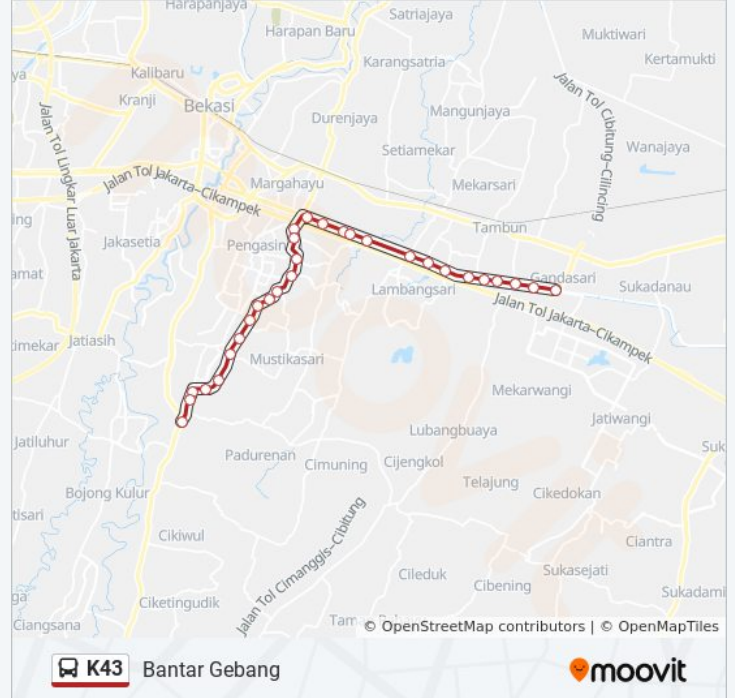

Arah: Bantar Gebang

Pemberhentian: 28

Waktu Perjalanan: 44 mnt

Ringkasan Jalur:

12 Jalan Pengasinan. Tambun Selatan. Bekasi

48 Jalan Pengasinan Bojong Menteng.
Mustikajaya. Kota Bekasi

12 Jalan Raya Mustikasari. Rawalumbu. Kota
Bekasi

46 Jalan Raya Mustikasari. Rawalumbu. Kota
Bekasi

GANG Mandiri. Mustikajaya. Kota Bekasi

12 Jalan Raya Mustikasari. Mustikajaya. Kota
Bekasi

16 Jalan Raya Mustikasari. Mustikajaya. Kota
Bekasi

68 Jalan Pengasinan Bojong Menteng.
Mustikajaya. Kota Bekasi

3 Jalan Raya Mustikasari. Mustikajaya. Kota
Bekasi

77 Jalan Kemuning Raya. Rawalumbu. Kota
Bekasi

82 Jalan Prapatan. Bantargebang. Kota Bekasi

1 Jalan Belakang Pasar Bantar Gebang.
Bantargebang. Kota Bekasi