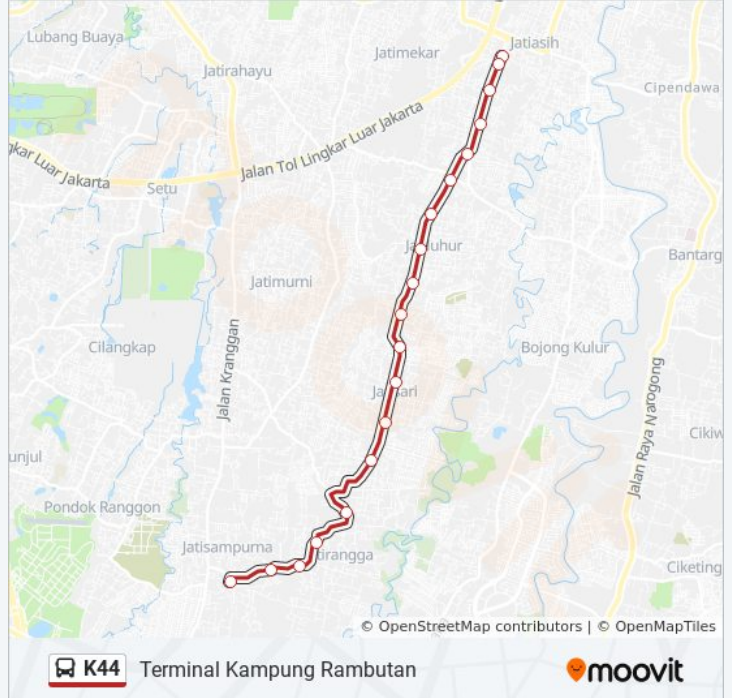

Seberang Jl. Matador

Seberang Kantor Lurah Jati Rangga

Kraton Pasarean Selamiring Mbah Uyut
Kranggan

Pasar Kranggan Mas Selatan

Pasar Kranggan

Jadwal waktu dan peta rute K44 bis tersedia dalam format PDF di moovitapp.com. Gunakan [Moovit App](#) untuk melihat waktu langsung kedatangan bis, jadwal kereta atau jadwal kereta bawah tanah, dan petunjuk langkah demi langkah untuk semua transportasi umum di Jakarta.

[Tentang Moovit](#) • [Solusi MaaS](#) • [Negara yang didukung](#) • [Komunitas Mooviter](#)

© 2024 Moovit - Hak Cipta Dilindungi

Cek waktu tiba langsung