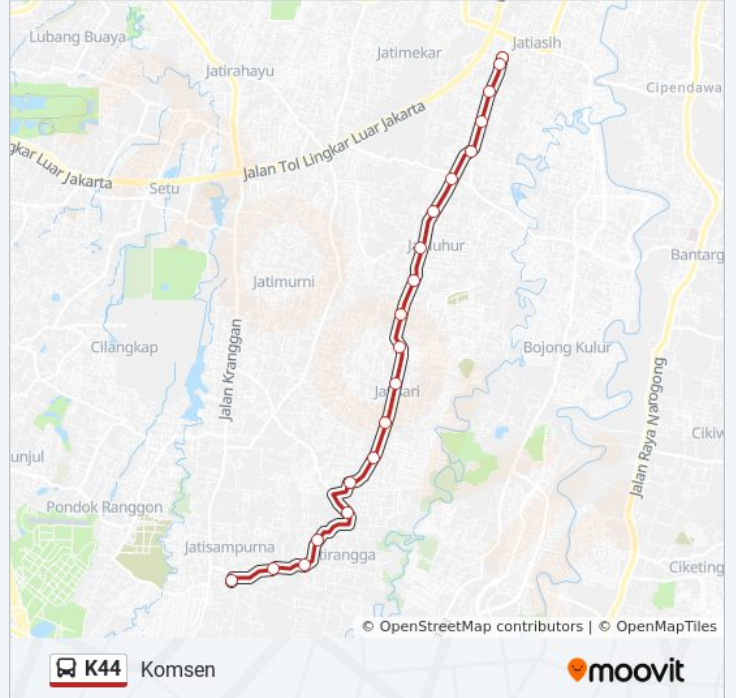

Komsen Jati Asih

Arah: Krangan

23 pemberhentian

[LIHAT JADWAL JALUR](#)

- Komsen Jati Asih
- Dominos Pizza Jati Asih
- Pool Taksi Jatiasih 1
- Jl. Wibawa Mukti Timur
- Vila Jatirasa
- Jalan Wibawa Mukti II 23
- Jalan Wibawa Mukti II 20
- Jalan Wibawa Mukti II 88
- Jalan Wibawa Mukti II
- Jalan Wibawa Mukti II 1
- Jalan Wibawa Mukti II 17a
- Jalan Wibawa Mukti II
- Jalan Wibawa Mukti II 4
- Jalan Wibawa Mukti II 47
- SDN Jatisari 1
- Jalan AURI
- Jalan Kranggan 53
- Jl. Kranggan Utara

Jadwal waktu K44 bis

Jadwal waktu Rute Krangan

Senin	05.00 - 22.00
Selasa	05.00 - 22.00
Rabu	05.00 - 22.00
Kamis	05.00 - 22.00
Jumat	05.00 - 22.00
Sabtu	05.00 - 22.00
Minggu	05.00 - 22.00

Informasi K44 bis

Arah: Krangan

Pemberhentian: 23

Waktu Perjalanan: 49 mnt

Ringkasan Jalur: