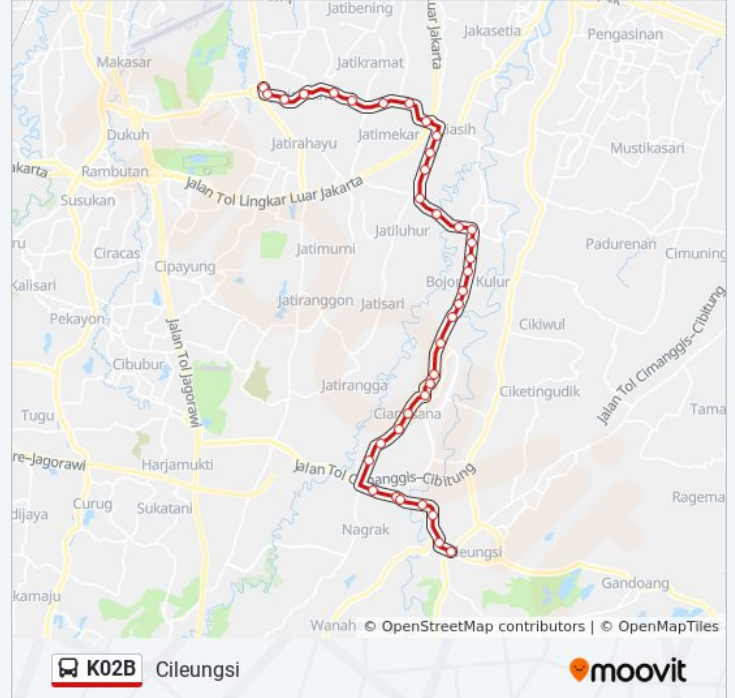

Seberang SDN Ciangsana 3

Komplek Kota Wisata Cibubur

Masjid Nurul Iman

Jalan Raya Ciangsana 11 - 17

Jalan Raya Ciangsana 50

Seberang Kantor Desa Ciangsana

Seberang Jalan Dewa

SPBU Raya Ciangsana

GANG Musholla AL Islah

Kfc Alternatif Cibubur

Legenda Wisata Cibubur 2

Jalan Alternatif Cibubur 18

Bukaka

Jalan Pahlawan

Jalan Camat Enjan

Simpang Cileungsi 2

Arah: PONDOK Gede

31 pemberhentian

[LIHAT JADWAL JALUR](#)

Mall Ramayana

Jalan Raya Jonggol - Cileungsi, 47

Seberang Kampus PGRI Suryakencana

Polsek Cileungsi 2

Legenda Wisata Cibubur 1

Jalan Alternatif Cibubur 5

SDN 1 Nagrak

Jalan Letda Nagrak 14

GANG Kresek

Komplek AL

Jalan Teluk Langsana

Seberang Masjid Nurul Iman

Seberang Komplek Kota Wisata Cibubur

Jadwal waktu K02B bis

Jadwal waktu Rute PONDOK Gede

Senin	05.00 - 20.00
Selasa	05.00 - 20.00
Rabu	05.00 - 20.00
Kamis	05.00 - 20.00
Jumat	05.00 - 20.00
Sabtu	05.00 - 20.00
Minggu	05.00 - 20.00

Informasi K02B bis

Arah: PONDOK Gede

Pemberhentian: 31

Waktu Perjalanan: 111 mnt

Ringkasan Jalur: