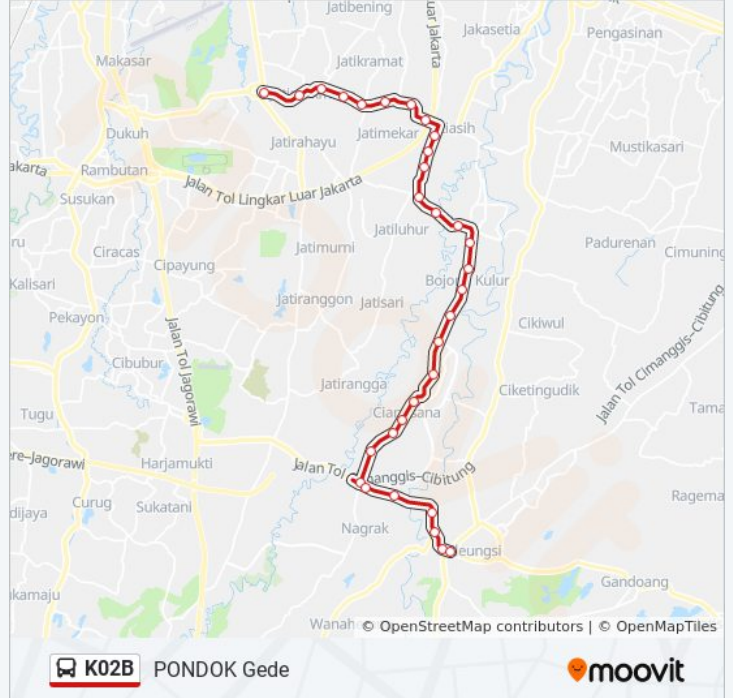

Jalan Raya Jati Asih 18

Jalan Kramat Jati 66

166 Jalan Jati Kramat. Jatiasih. Kota Bekasi

1 Jalan Jati Makmur. Pondokgede. Kota Bekasi

Jalan Jati Makmur 3

Jalan Jati Makmur 23

Jati Makmur 15

Jadwal waktu dan peta rute K02B bis tersedia dalam format PDF di moovitapp.com. Gunakan [Moovit App](#) untuk melihat waktu langsung kedatangan bis, jadwal kereta atau jadwal kereta bawah tanah, dan petunjuk langkah demi langkah untuk semua transportasi umum di Jakarta.