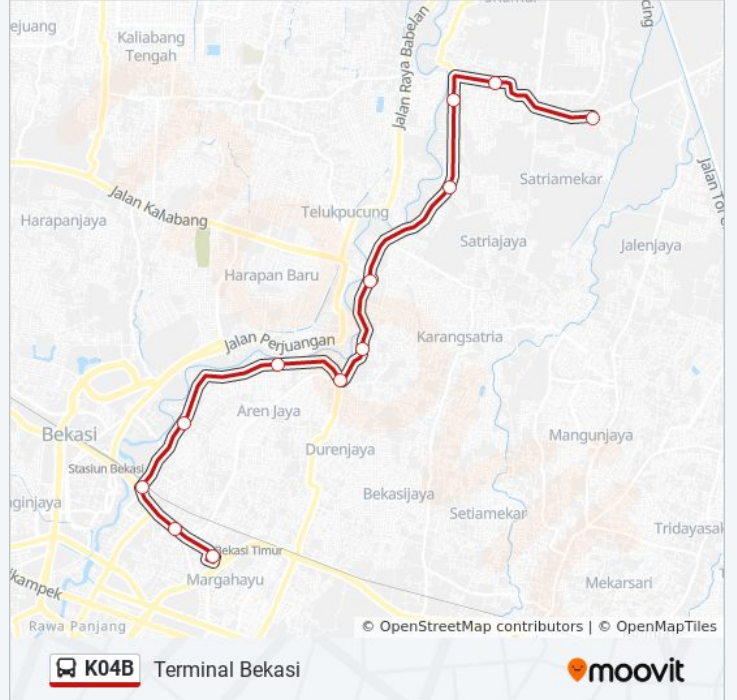

Jadwal waktu dan peta rute K04B bis tersedia dalam format PDF di moovitapp.com. Gunakan [Moovit App](#) untuk melihat waktu langsung kedatangan bis, jadwal kereta atau jadwal kereta bawah tanah, dan petunjuk langkah demi langkah untuk semua transportasi umum di Jakarta.

[Tentang Moovit](#) • [Solusi MaaS](#) • [Negara yang didukung](#) • [Komunitas Mooviter](#)

© 2024 Moovit - Hak Cipta Dilindungi

Cek waktu tiba langsung