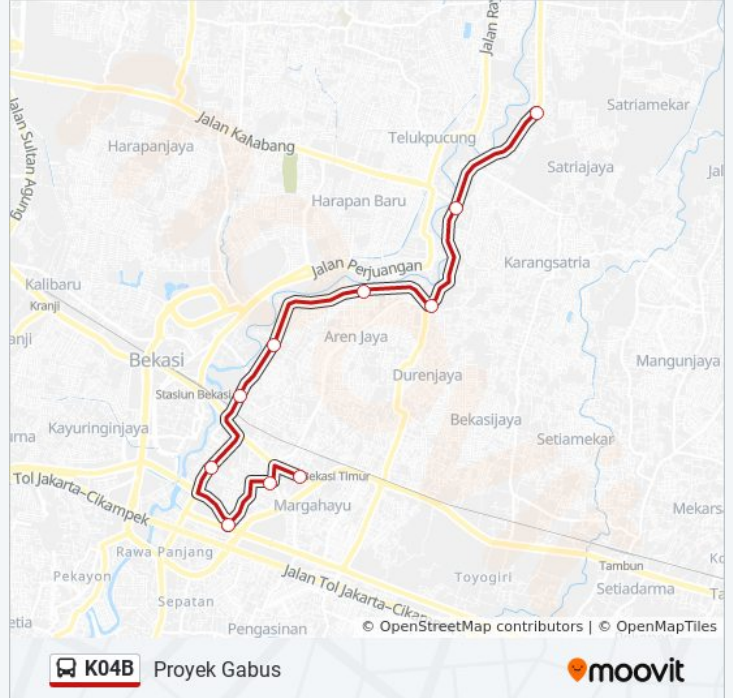

Arah: Terminal Bekasi

17 pemberhentian
[LIHAT JADWAL JALUR](#)

- Jalan Gabus Raya. Tambun Utara. Bekasi
- Jl. Gelatik
- Gg. Naidi Ahmad
- Jalan Haji Nausan. Tambun Utara. Bekasi
- Jl. Jailani
- 47 Jalan Raya Pisangan. Tambun Utara. Bekasi
- Gg. Sanidin
- SDN Satria Mekar 1
- SDIT Al-Muslim Tamara
- 98 Jalan Karang Satria. Tambun Utara. Bekasi
- 81 Jalan Karang Satria. Tambun Utara. Bekasi
- 21 Jalan Agus Salim. Bekasi Timur. Kota Bekasi
- 86 Jalan Agus Salim. Bekasi Timur. Kota Bekasi
- 39 Jalan Agus Salim. Bekasi Timur. Kota Bekasi
- 21 Jalan Agus Salim. Bekasi Timur. Kota Bekasi
- 163 Jalan Ir. Haji Juanda. Bekasi Timur. Kota Bekasi
- Terminal Bekasi

Jadwal waktu K04B bis

Jadwal waktu Rute Terminal Bekasi

Senin	05.00 - 22.00
Selasa	05.00 - 22.00
Rabu	05.00 - 22.00
Kamis	05.00 - 22.00
Jumat	05.00 - 22.00
Sabtu	05.00 - 22.00
Minggu	05.00 - 22.00

Informasi K04B bis

Arah: Terminal Bekasi
Pemberhentian: 17
Waktu Perjalanan: 41 mnt
Ringkasan Jalur: