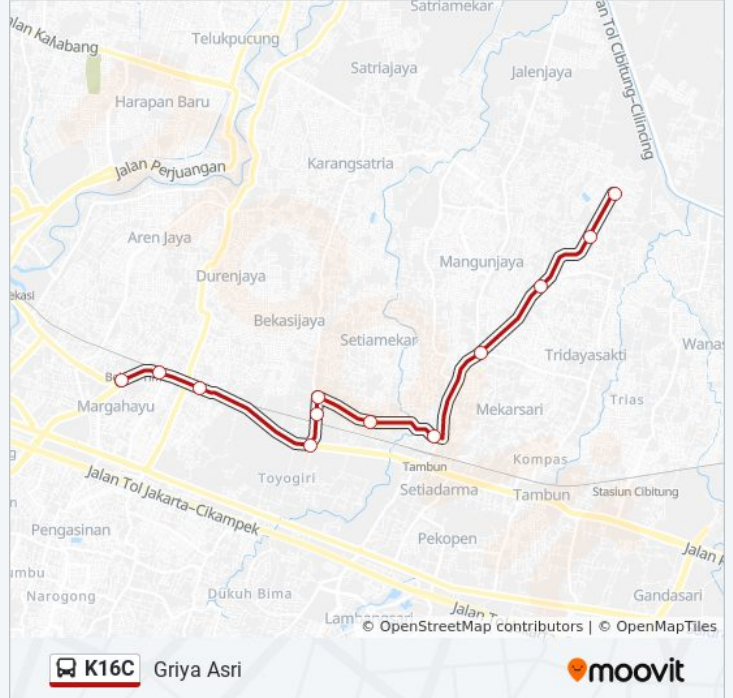

Arah: Terminal Bekasi

12 pemberhentian

[LIHAT JADWAL JALUR](#)

Jalan Griya Asri li. Tambun Selatan. Bekasi

Jalan Griya Asri li. Tambun Selatan. Bekasi

6 Jalan Kyai Haji Mukhlis. Tambun Selatan. Bekasi

Jalan Raya Sumber Jaya. Tambun Selatan. Bekasi

12 Jalan Mekar Sari. Tambun Selatan. Bekasi

2 Jalan Papan Mas. Tambun Selatan. Bekasi

Kampung Bulu

6 Jalan Setia Mekar. Tambun Selatan. Bekasi

71 Jalan Raya Diponegoro. Tambun Selatan. Bekasi

43 GANG Senggol. Tambun Selatan. Bekasi

Jalan Ir. H. Juanda 15

Terminal Bekasi

Jadwal waktu K16C bis

Jadwal waktu Rute Terminal Bekasi

Senin	05.00 - 22.00
Selasa	05.00 - 22.00
Rabu	05.00 - 22.00
Kamis	05.00 - 22.00
Jumat	05.00 - 22.00
Sabtu	05.00 - 22.00
Minggu	05.00 - 22.00

Informasi K16C bis

Arah: Terminal Bekasi

Pemberhentian: 12

Waktu Perjalanan: 41 mnt

Ringkasan Jalur: