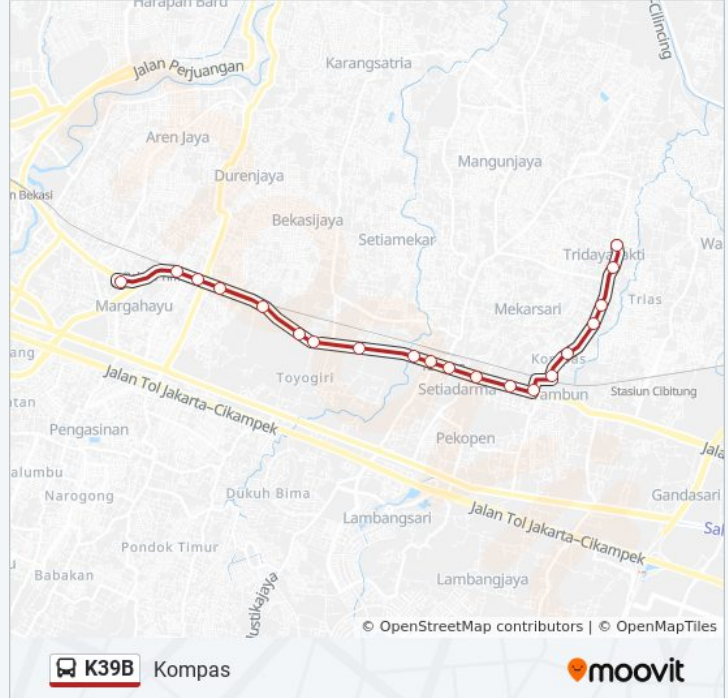

31 Jalan Kh. Mas'Ud GANG Rambutan. Tambun Selatan. Bekasi

10-26 Jalan Kh. Mas'Ud GANG Rambutan. Tambun Selatan. Bekasi

4 Jalan Kh. Mas'Ud GANG Rambutan. Tambun Selatan. Bekasi

20 Jalan Akasia Raya. Tambun Selatan. Bekasi

Arah: Terminal Bekasi

18 pemberhentian

[LIHAT JADWAL JALUR](#)

9 Jalan Rawa Pisang. Tambun Selatan. Bekasi

4 Jalan Kh. Mas'Ud GANG Rambutan. Tambun Selatan. Bekasi

39b Jalan Kh. Mas'Ud GANG Rambutan. Tambun Selatan. Bekasi

31 Jalan Kh. Mas'Ud GANG Rambutan. Tambun Selatan. Bekasi

13 Jalan Jati Kubang. Tambun Selatan. Bekasi

59 Jalan Baru Kompas. Tambun Selatan. Bekasi

251 Jalan Sultan Hasanudin. Tambun Selatan. Bekasi

88a Jalan Sultan Hasanudin. Tambun Selatan. Bekasi

116 Jalan Sultan Hasanudin. Tambun Selatan. Bekasi

62-167 Jalan Raya Diponegoro. Tambun Selatan. Bekasi

59 Jalan Raya Diponegoro. Tambun Selatan. Bekasi

71 Jalan Raya Diponegoro. Tambun Selatan. Bekasi

34 Jalan Raya Diponegoro. Tambun Selatan. Bekasi

Jadwal waktu K39B bis

Jadwal waktu Rute Terminal Bekasi

Senin	05.00 - 22.00
Selasa	05.00 - 22.00
Rabu	05.00 - 22.00
Kamis	05.00 - 22.00
Jumat	05.00 - 22.00
Sabtu	05.00 - 22.00
Minggu	05.00 - 22.00

Informasi K39B bis

Arah: Terminal Bekasi

Pemberhentian: 18

Waktu Perjalanan: 25 mnt

Ringkasan Jalur: