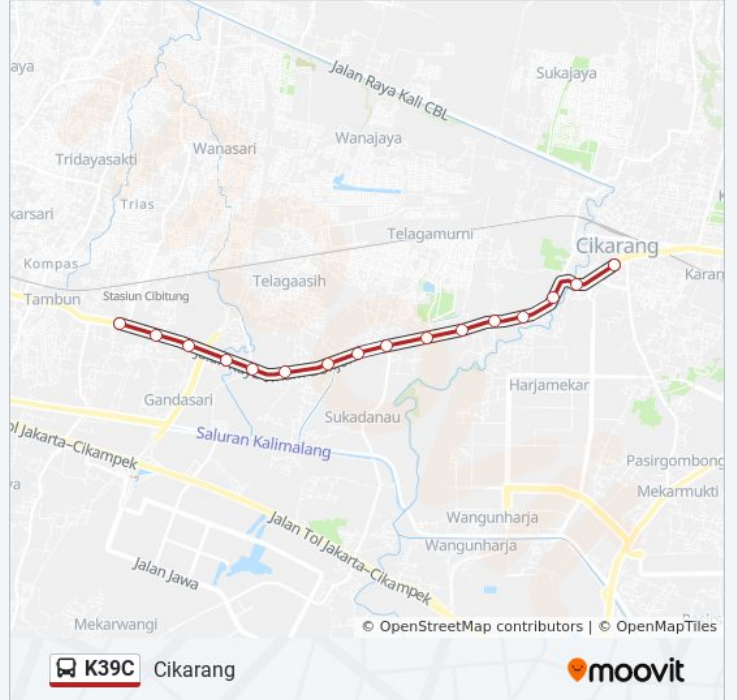

K39C bis jalur (Cibitung) memiliki 2 rute. Pada hari kerja biasa waktu operasinya adalah:

(1) Cibitung: 05.00 - 22.00(2) Cikarang: 05.00 - 22.00

Gunakan Moovit app untuk menemukan stasiun K39C bis terdekat dan cari tahu kedatangan K39C bis berikutnya.

106 Jalan Raya Fatahillah. Cikarang Barat.
Bekasi

Terminal Cikarang 1

Jadwal waktu K39C bis

Jadwal waktu Rute Cikarang

Senin	05.00 - 22.00
Selasa	05.00 - 22.00
Rabu	05.00 - 22.00
Kamis	05.00 - 22.00
Jumat	05.00 - 22.00
Sabtu	05.00 - 22.00
Minggu	05.00 - 22.00

Informasi K39C bis

Arah: Cikarang

Pemberhentian: 14

Waktu Perjalanan: 33 mnt

Ringkasan Jalur:

Jadwal waktu dan peta rute K39C bis tersedia dalam format PDF di moovitapp.com. Gunakan [Moovit App](#) untuk melihat waktu langsung kedatangan bis, jadwal kereta atau jadwal kereta bawah tanah, dan petunjuk langkah demi langkah untuk semua transportasi umum di Jakarta.