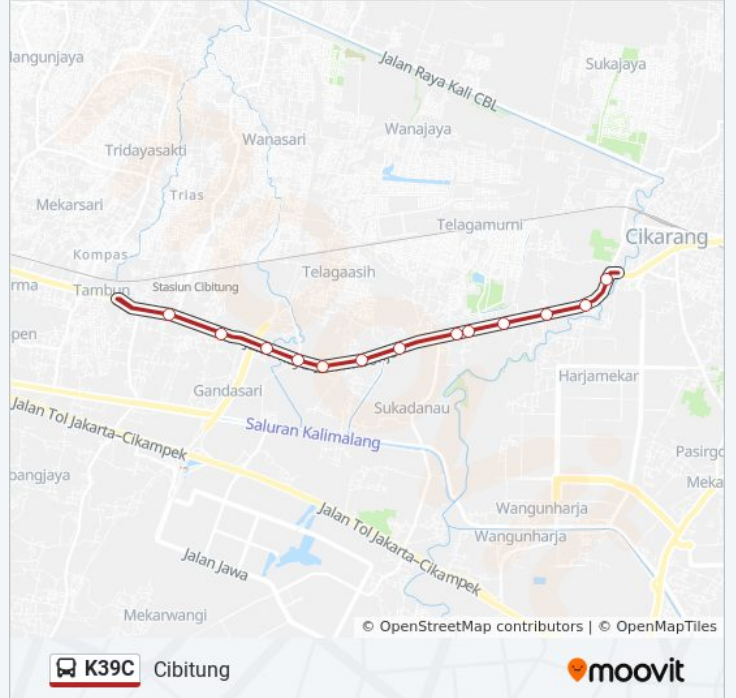

K39C bis jalur (Cibitung) memiliki 2 rute. Pada hari kerja biasa waktu operasinya adalah:

(1) Cibitung: 05.00 - 22.00(2) Cikarang: 05.00 - 22.00

Gunakan Moovit app untuk menemukan stasiun K39C bis terdekat dan cari tahu kedatangan K39C bis berikutnya.

202 Jalan Raya Imam Bonjol. Cikarang Barat.
Bekasi

91 Jalan Raya Teuku Umar. . Bekasi

Seberang Pasar Induk Cibitung

Jadwal waktu K39C bis

Jadwal waktu Rute Cibitung

Senin	05.00 - 22.00
Selasa	05.00 - 22.00
Rabu	05.00 - 22.00
Kamis	05.00 - 22.00
Jumat	05.00 - 22.00
Sabtu	05.00 - 22.00
Minggu	05.00 - 22.00

Informasi K39C bis

Arah: Cibitung

Pemberhentian: 13

Waktu Perjalanan: 35 mnt

Ringkasan Jalur:

Arah: Cikarang

14 pemberhentian

[LIHAT JADWAL JALUR](#)