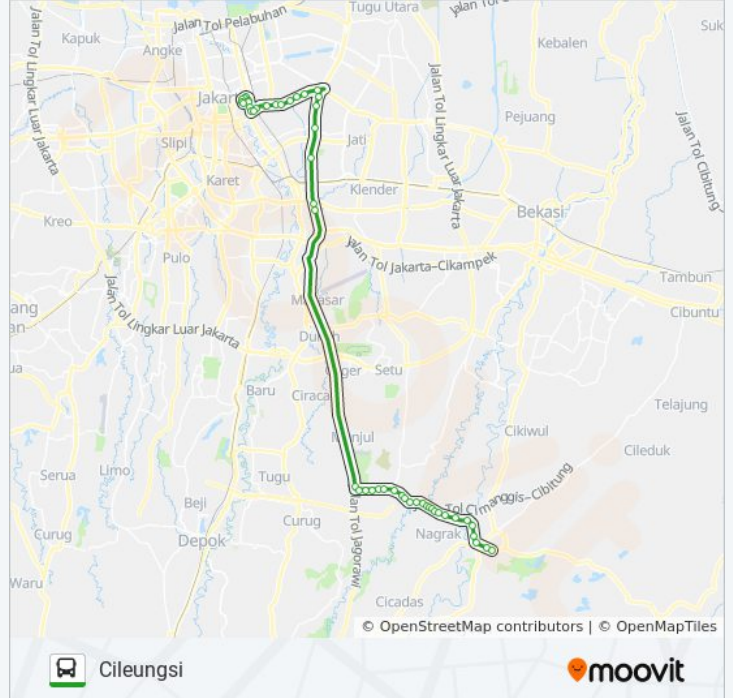

Jalan Alternatif Cibubur 1

Cibubur City 1

Jalan Letda Natsir

Jalan Alternatif Cibubur 16

Wuling Motors Cibubur

Jalan Alternatif Cibubur 18

Bukaka

Jalan Pahlawan

Seberang Jalan Pasar Lama

Jalan Alternatif Cibubur

Komplek Cileungsi Indah

Terminal Cileungsi

**Arah: Senen**

28 pemberhentian

[LIHAT JADWAL JALUR](#)

**Jadwal waktu AC100A bis**