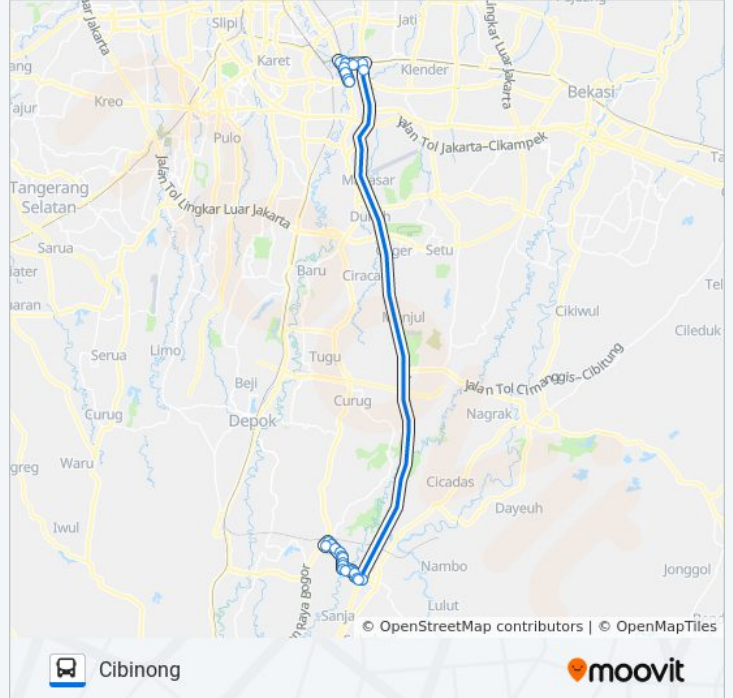

AC100B

Cibinong

Gunakan App

AC100B bis jalur (Cibinong) memiliki 2 rute. Pada hari kerja biasa waktu operasinya adalah:

(1) Cibinong: 05.00 - 22.00(2) Kampung Melayu: 05.00 - 22.00

Gunakan Moovit app untuk menemukan stasiun AC100B bis terdekat dan cari tahu kedatangan AC100B bis berikutnya.

Urip Sumoharjo

SMPN 14

Bekasi Barat 1

Flyover Jatinegara 2

Prumupung Tengah

Pintu Tol Citeureup 2

Jalan Raya Mayor Oking 2

Jalan Raya Mayor Oking 3

Rumah Sakit Husada

Jadwal waktu AC100B bis

Jadwal waktu Rute Cibinong

Senin	05.00 - 22.00
Selasa	05.00 - 22.00
Rabu	05.00 - 22.00
Kamis	05.00 - 22.00
Jumat	05.00 - 22.00
Sabtu	05.00 - 22.00
Minggu	05.00 - 22.00

Informasi AC100B bis**Arah:** Cibinong**Pemberhentian:** 27**Waktu Perjalanan:** 89 mnt**Ringkasan Jalur:**

Jalan Raya Mayor Oking 12
Jalan Raya Mayor Oking 13
Jalan Raya Mayor Oking 14
Jalan Raya Mayor Oking 15
Terminal Cibinong