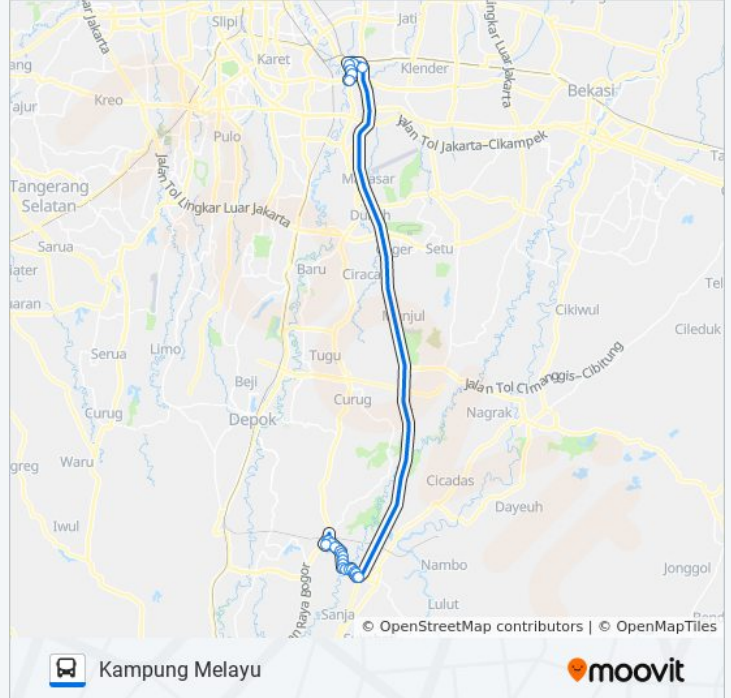

TAMAN Simpang Jatinegara

Bekasi Barat 4

Pasar Jatinegara 1

Jatinegara Timur 2

Jatinegara

Terminal Kampung Melayu

Jadwal waktu dan peta rute AC100B bis tersedia dalam format PDF di moovitapp.com. Gunakan [Moovit App](#) untuk melihat waktu langsung kedatangan bus, jadwal kereta atau jadwal kereta bawah tanah, dan petunjuk langkah demi langkah untuk semua transportasi umum di Jakarta.

[Tentang Moovit](#) • [Solusi MaaS](#) • [Negara yang didukung](#) • [Komunitas Mooviter](#)

© 2024 Moovit - Hak Cipta Dilindungi

Cek waktu tiba langsung