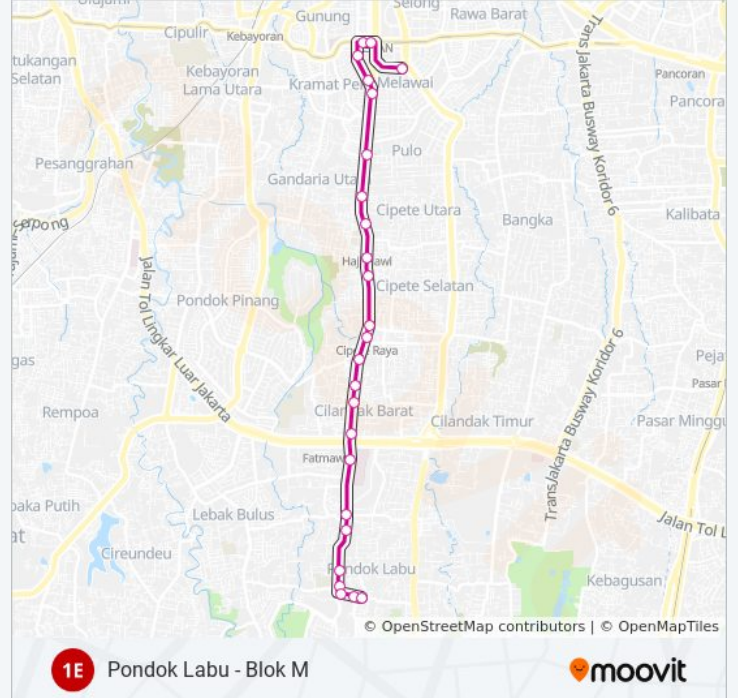

**Arah:** Blok M

**Pemberhentian:** 26

**Waktu Perjalanan:** 50 mnt

**Ringkasan Jalur:**

Plaza Blok M

Sekolah Kwitang 6 Pksd

Jalan Bulungan 2

CSW 2

M Bloc

Blok M Jalur 3

**Arah: PONDOK Labu**

26 pemberhentian

[LIHAT JADWAL JALUR](#)

Blok M Jalur 3

BPJS Kesehatan Sultan Hasanudin

TAMAN Martha Tiahahu