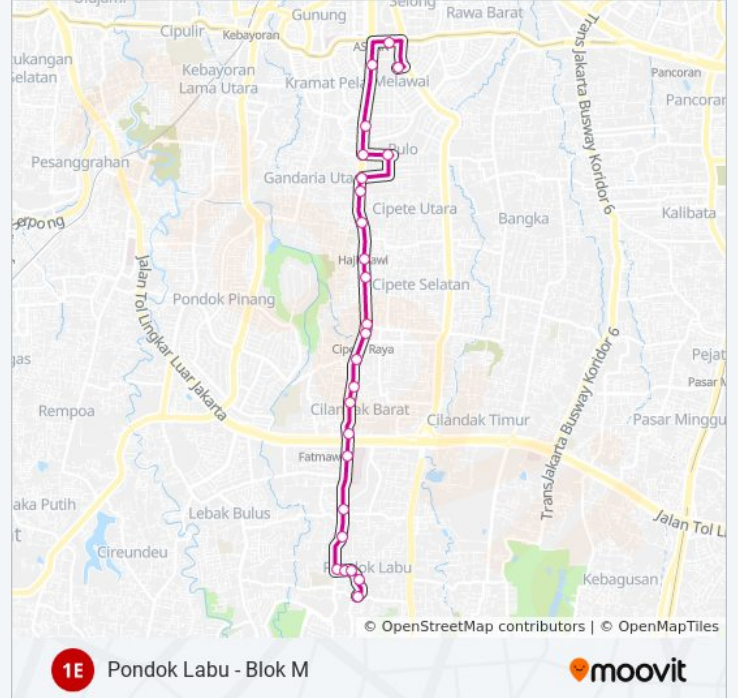

**Arah:** Blok M

**Pemberhentian:** 26

**Waktu Perjalanan:** 50 mnt

**Ringkasan Jalur:**

Plaza Blok M

Sekolah Kwitang 6 Pksd

Jalan Bulungan 2

CSW 2

### Jadwal waktu 1E bis

Jadwal waktu Rute PONDOK Labu

Senin	05.00 - 22.00
Selasa	05.00 - 22.00
Rabu	05.00 - 22.00
Kamis	05.00 - 22.00
Jumat	05.00 - 22.00
Sabtu	05.00 - 22.00
Minggu	05.00 - 22.00

### Informasi 1E bis

**Arah: PONDOK Labu**

**Pemberhentian: 26**

**Waktu Perjalanan: 50 mnt**

**Ringkasan Jalur:**

RS Fatmawati

Dapsus 1

One Belpark 1

Jalan Pinang Raya

Graha Werdatama PONDOK Labu

Simpang Pinang I PONDOK Labu

Jalan Pinang II PONDOK Labu

TAMAN DDN

Jadwal waktu dan peta rute 1E bis tersedia dalam format PDF di [moovitapp.com](https://moovitapp.com). Gunakan [Moovit App](#) untuk melihat waktu langsung kedatangan bis, jadwal kereta atau jadwal kereta bawah tanah, dan petunjuk langkah demi langkah untuk semua transportasi umum di Jakarta.