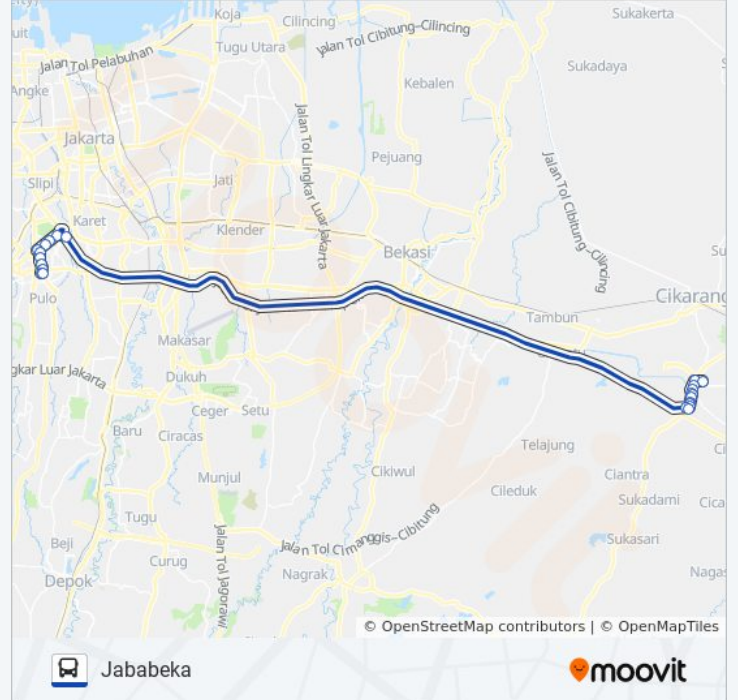

Jalan Raya Industri, 45

Jalan Raya Industri 45

Jalan Industri Jababeka 9

RS Medirosa

Jalan Raya Industri 18

Halte Plaza Jababeka

Jadwal waktu dan peta rute AC121A bis tersedia dalam format PDF di moovitapp.com. Gunakan [Moovit App](#) untuk melihat waktu langsung kedatangan bis, jadwal kereta atau jadwal kereta bawah tanah, dan petunjuk langkah demi langkah untuk semua transportasi umum di Jakarta.

[Tentang Moovit](#) • [Solusi MaaS](#) • [Negara yang didukung](#) • [Komunitas Mooviter](#)

© 2024 Moovit - Hak Cipta Dilindungi

Cek waktu tiba langsung