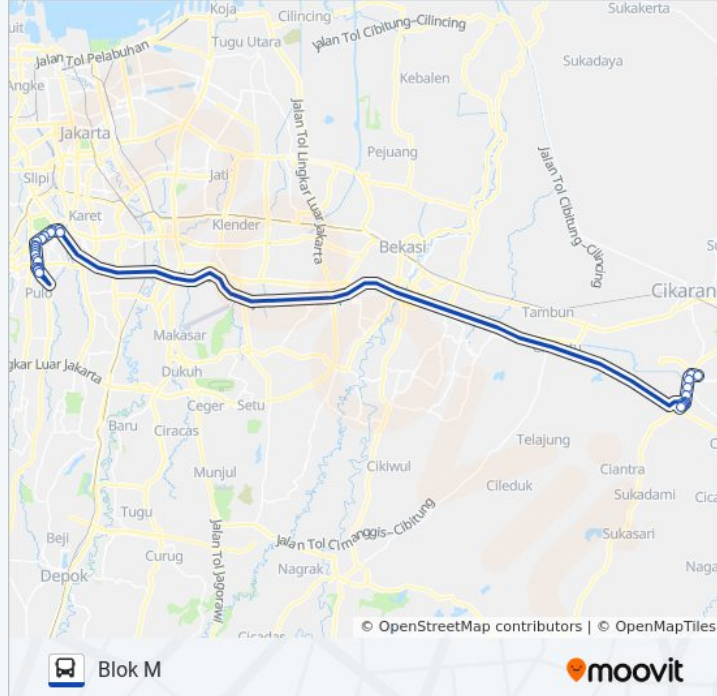

AC121A

Blok M

Gunakan App

AC121A bis jalur (Blok M) memiliki 2 rute. Pada hari kerja biasa waktu operasinya adalah:

(1) Blok M: 05.00 - 17.00(2) Jababeka: 05.00 - 17.00

Gunakan Moovit app untuk menemukan stasiun AC121A bis terdekat dan cari tahu kedatangan AC121A bis berikutnya.

Arah: Blok M

33 pemberhentian

[LIHAT JADWAL JALUR](#)

Halte Plaza Jababeka

Jalan Industri Jababeka 10

Seberang RS Medirosa

62 Jalan Industri Jababeka. Cikarang Selatan.
Bekasi

Jalan Raya Industri 17

Jalan Pattimura 15

Wisma Victoria

Pintu Terminal Blok M

BPJS Kesehatan Sultan Hasanudin

Sare Hotel

Lapangan Bhayangkara Mabes Polri

Arah: Jababeka

23 pemberhentian

Informasi AC121A bis

Arah: Jababeka

Pemberhentian: 23

Waktu Perjalanan: 95 mnt

Ringkasan Jalur:

Jalan Raya Industri, 45

Jalan Raya Industri 45

Jalan Industri Jababeka 9