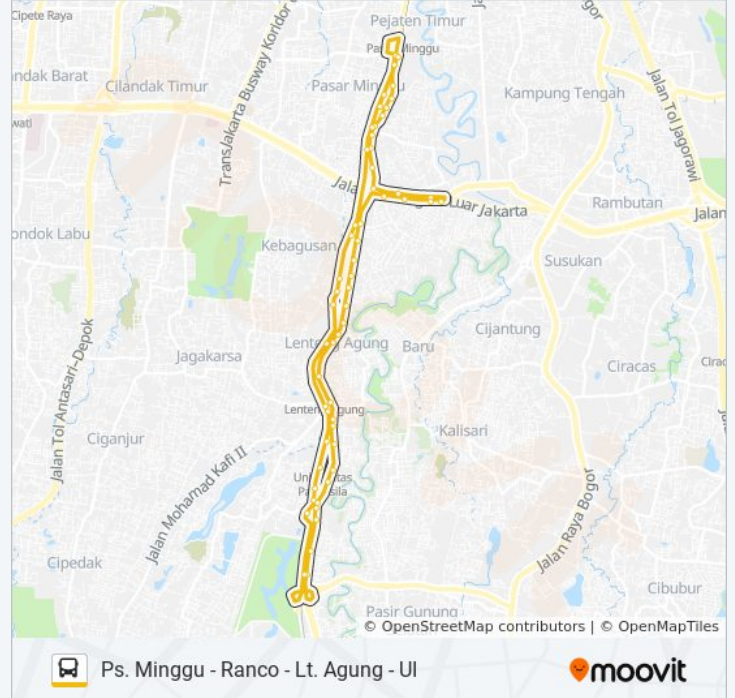

BUS SEKOLAH 07

Ps. Minggu - Ranco - Lt. Agung - UI

Gunakan App

BUS SEKOLAH 07 bis jalur Ps. Minggu - Ranco - Lt. Agung - UI memiliki satu rute. Pada hari kerja biasa waktu operasinya adalah:

(1) Ps. Minggu - Ranco - Lt. Agung - UI: 05.00 - 18.30

Gunakan Moovit app untuk menemukan stasiun BUS SEKOLAH 07 bis terdekat dan cari tahu kedatangan BUS SEKOLAH 07 bis berikutnya.

Arah: Ps. Minggu - Ranco - Lt. Agung - UI

60 pemberhentian

[LIHAT JADWAL JALUR](#)

Jalan Srengseng Sawah

Gg. Berdikari

Universitas Pancasila

Stasiun Universitas Pancasila

Seberang SMAN 38

Jagakarsa Stasiun

Stasiun Lenteng Agung 2

Kampus IISIP

Joe

5 Jalan Lenteng Agung Barat. Jagakarsa. Kota Jakarta Selatan

Masjid Arrohmah

Lenteng Agung Barat

Stasiun Tanjung Barat 2

Komplek AL

Rawa Bambu

Mja Rawa Bambu