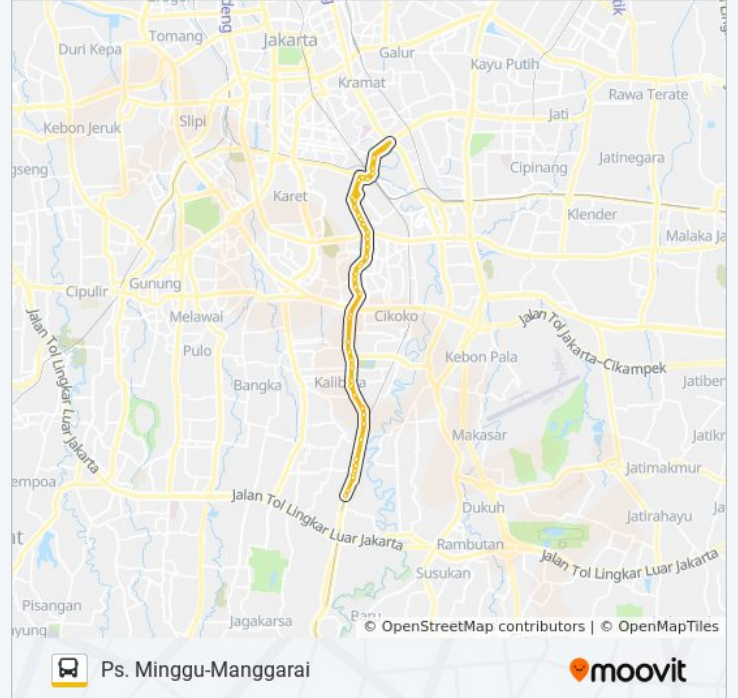

BUS SEKOLAH 08

Ps. Minggu-Manggarai

Gunakan App

BUS SEKOLAH 08 bis jalur Ps. Minggu-Manggarai memiliki satu rute. Pada hari kerja biasa waktu operasinya adalah: (1) Ps. Minggu-Manggarai: 05.00 - 18.30
Gunakan Moovit app untuk menemukan stasiun BUS SEKOLAH 08 bis terdekat dan cari tahu kedatangan BUS SEKOLAH 08 bis berikutnya.

Jalan Manggarai Utara 2

Terminal Manggarai

Start Bs 08 Manggarai

Saharjo UGM

Jalan Sawo III

AL Barkah

Jalan Sadar

Keselamatan

Soepomo

Tebet Balai Sudirman

Transvision Jalan Tebet Raya

Kecamatan Tebet 1

Pasar Pedok

TAMAN Rosita

Santo Lukas

Jalan Bina Harapan

Pertani

SMK Karya Teladan

Pomad 1

Nifarro Park

Seberang Haji Samali

Jalan Batu I

YBK - Brimob Pejaten Barat 1

Jalan Warga