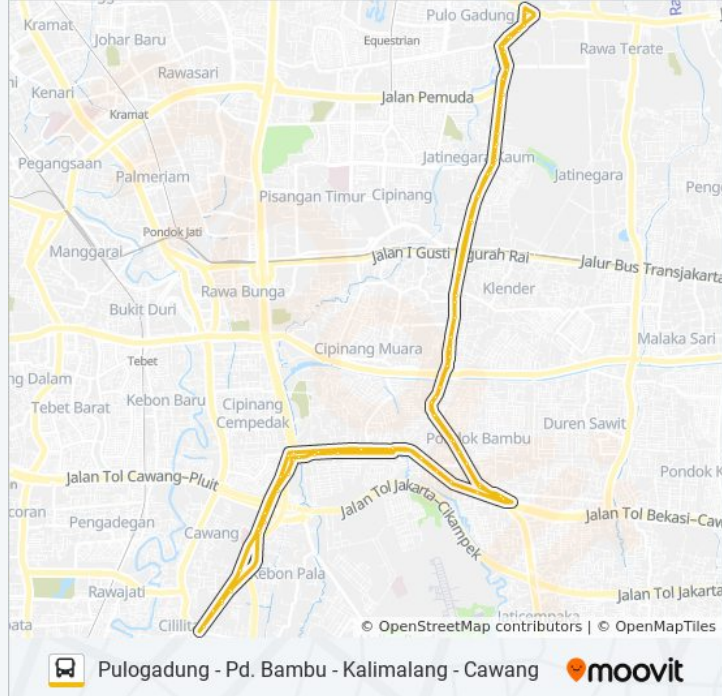

Lampu Merah Cawang

Yodya Tower

Brantas Abipraya

Simpang Kalimalang DI Panjaitan

Kkdm

Jalan Kesadaran Kali Malang

Jalan Cipinang Bali III

SMA - SMK Pusaka 1 Jakarta

Jalan Inspeksi Saluran Kali Malang 14

Universitas Borobudur 3

Kalimalang

Simpang Kalimalang Pahlawan Revolusi

Pahlawan 9

Jalan Pahlawan Revolusi 10

Jalan Pahlawan Revolusi 12

Jalan Pahlawan Revolusi 17