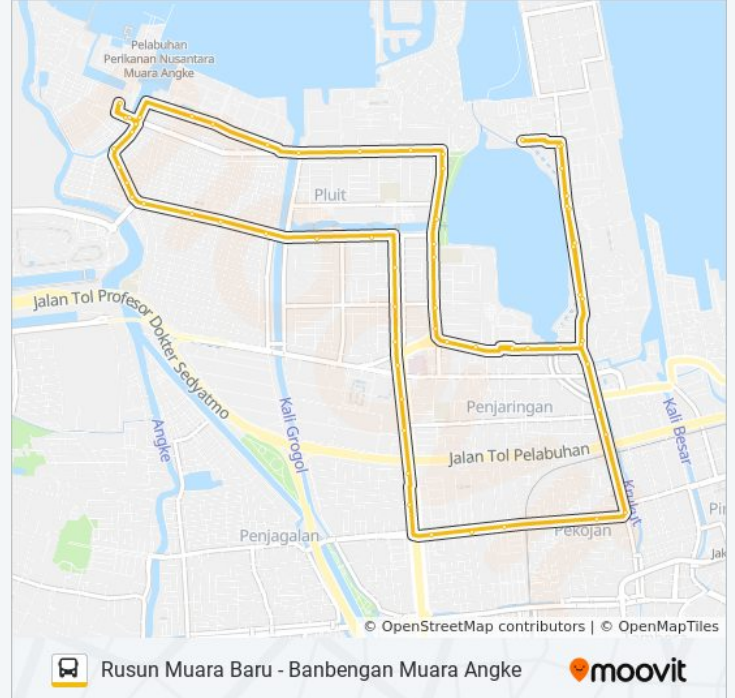

BUS SEKOLAH 17

Rusun Muara Baru - Banbengan
Muara Angke

Gunakan App

BUS SEKOLAH 17 bis jalur Rusun Muara Baru - Banbengan Muara Angke memiliki satu rute. Pada hari kerja biasa waktu operasinya adalah:

(1) Rusun Muara Baru - Banbengan Muara Angke: 05.00 - 18.30

Gunakan Moovit app untuk menemukan stasiun BUS SEKOLAH 17 bis terdekat dan cari tahu kedatangan BUS SEKOLAH 17 bis berikutnya.

Arah: Rusun Muara Baru - Banbengan Muara Angke

64 pemberhentian

[LIHAT JADWAL JALUR](#)

Jalan Pluit Karang Barat 1

B91 Kompleks Karang Asri

Jalan Pluit Karang Barat 2

B92 Muara Angke

Muara Angke

Terminal Muara Angke 1

Jalan Muara Angke

Muara Angke

Jalan Pluit Timur Raya, 44

Jalan Pluit Timur Raya 1

SMKN 56

Pluit Sakti

Pluit Timur Raya 1b

Aston Pluit 1

Jalan Pluit Selatan Raya 1

Jalan Pluit Selatan Raya