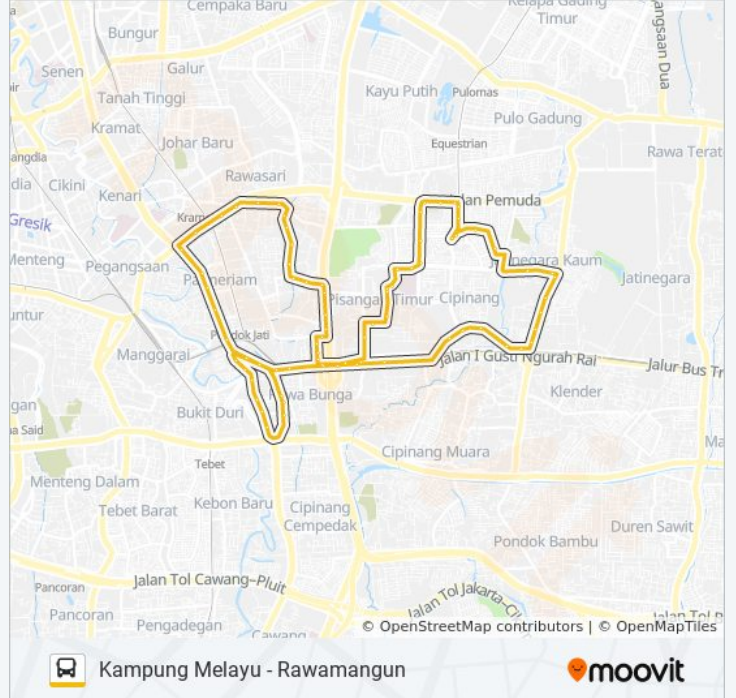

Jalan Gading Raya 1b
Jalan Pori Raya 1b
Simpang Jalan Pisangan Lama
Jalan Pisangan Lama Timur 5
Jalan Pisangan Lama II
Jalan Pisangan Baru Timur 7
Jalan Pisangan Baru Timur 8
Jalan Pisangan Baru Timur 9
Jalan Pisangan Baru Timur 10
Jalan Pisangan Baru Tengah, 6b
Ahmad Yani 1,5
Ahmad Yani 2
Ahmad Yani 3
Jalan Kramat Asem, 1
Jalan Kramat Asem, 4
Jalan Kramat Asem, 60
Jalan Galur Sari Timur, 180
Jalan Galur Sari Timur, 54
Jalan Balai Rakyat, 38
Jalan Jeruk 3, 16
Utan Kayu 3b
Utan Kayu 2b
Pramuka 1
Pramuka 3
Pramuka 6
Matraman 4
Tegalan 2
Tegalan 3
Slamet Riyadi 2
GANG Kelor
Urip Sumoharjo
SMPN 14
Jatinegara Timur 2