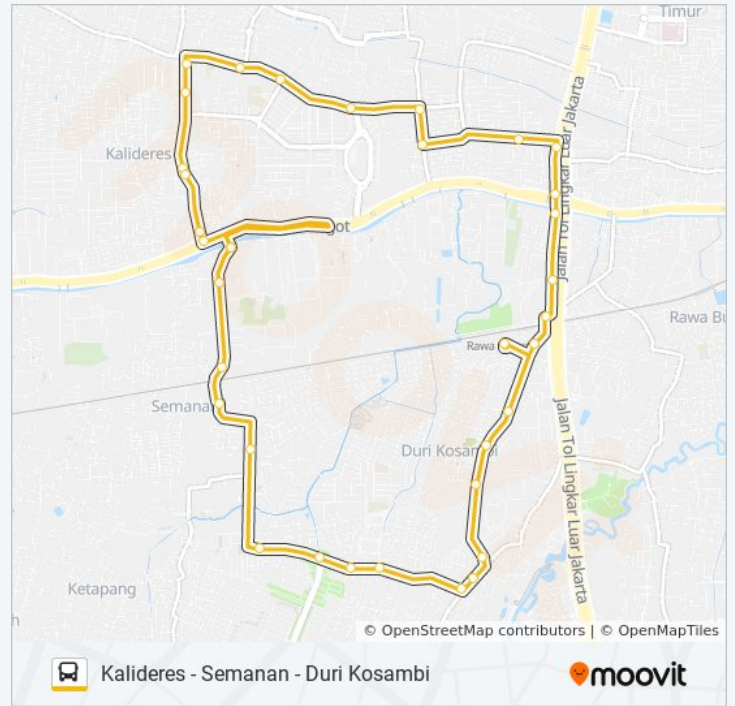

Seberang Jalan Madrasah Duri Kosambi

Klinik Persada Sari

Jalan Raya Duri Kosambi, 79

Kelurahan Duri Kosambi

Jalan Haji Mali Duri Kosambi

Stasiun Rawa Buaya

Jalan Raya Duri Kosambi, 32 C

Flyover Semanan Indah 1

Transjakarta Pool Rawa Buaya

Jalan KH A Wahab I

Start Zr 03

Kecamatan Cengkareng

Seberang Jalan Utama III

Jalan Nirmala Raya

Jalan Sumur Bor Raya 2b

Jalan Utan Jati, 25

Jalan Utan Jati 1b

Jalan Utan Jati, 1

Simpang Jalan Peta Selatan

SMK Jakarta 1

City Square Business Park

Seberang Heinz ABC Kalideres

Seberang GANG Bali III Kalideres

Jalan Peta Selatan, 19

Pasar Hipli Semanan

Ringkasan Jalur:

Jadwal waktu dan peta rute BUS SEKOLAH ZR04 bis tersedia dalam format PDF di moovitapp.com. Gunakan [Moovit App](https://moovitapp.com) untuk melihat waktu langsung kedatangan bis, jadwal kereta atau jadwal kereta bawah tanah, dan petunjuk langkah demi langkah untuk semua transportasi umum di Jakarta.

[Tentang Moovit](#) • [Solusi MaaS](#) • [Negara yang didukung](#) • [Komunitas Mooviter](#)

© 2024 Moovit - Hak Cipta Dilindungi

Cek waktu tiba langsung