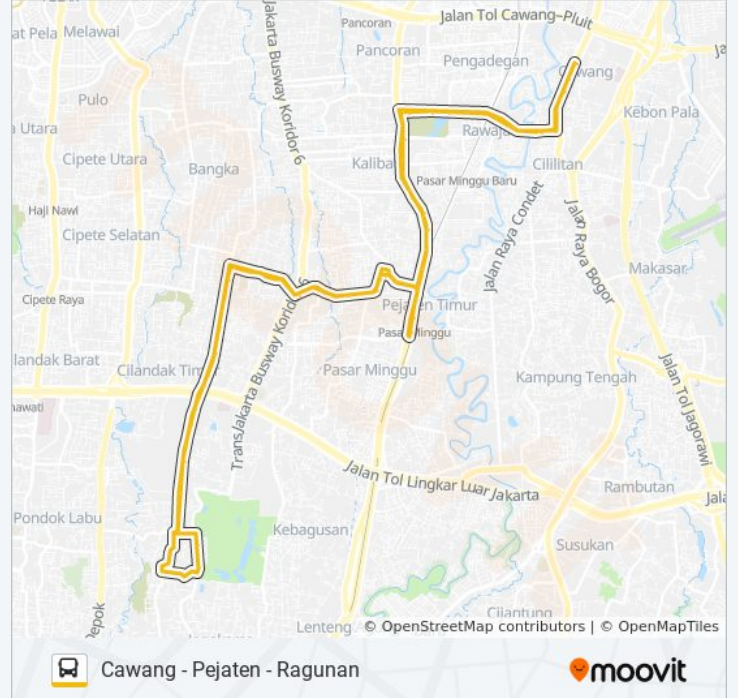

Jalan Raya Pasar Minggu 16

Stasiun Pasar Minggu 1

Jalan Raya Pasar Minggu, No 7

Pasar Minggu

Jalan Raya Pasar Minggu, 43

53b Jalan Raya Pasar Minggu. Pasar Minggu.
Kota Jakarta Selatan

Jalan Raya Pasar Minggu 16b

37 Jalan Raya Pasar Minggu. Pasar Minggu.
Kota Jakarta Selatan

Seberang Jalan Darmajaya Pejaten

Graha Pejaten

Jalan Pejaten Raya, 50

Graha Pejaten

Jalan Pejaten Raya 3b

Jalan Pejaten Raya, 13

Jalan Jamblang

Jalan Pejaten Raya, 56

Sekolah Strada

Jalan Pejaten Raya, 67

Pejaten Village

PLN Gis Kemang

Kedubes Kamboja

Jalan Pejaten Barat XI - SMA Kolose Gonzaga

Jalan Ampera Raya 2

Jalan Ampera Raya 3

Komplek Polri Ragunan

GANG Kancil

Ampera 4

Universitas Tarumanegara Cilandak Kko

Seberang SPBU Cilandak Kko

GANG Cemara Cilandak Kko

Seberang Transmart Cilandak