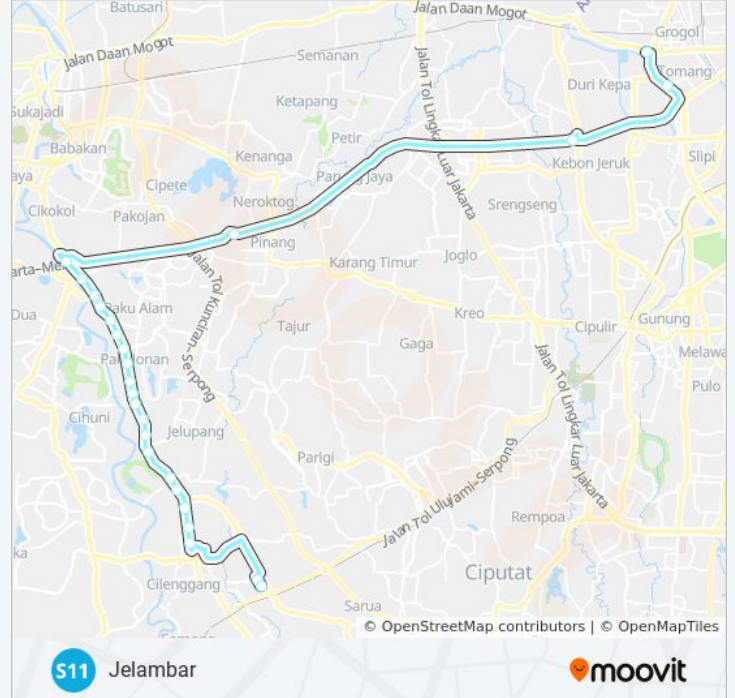

BSD

Gunakan App

S11 bis jalur (BSD) memiliki 2 rute. Pada hari kerja biasa waktu operasinya adalah:

(1) BSD: 05.00 - 22.00(2) Jelambar: 05.00 - 20.00

Gunakan Moovit app untuk menemukan stasiun S11 bis terdekat dan cari tahu kedatangan S11 bis berikutnya.

Arah: BSD

25 pemberhentian

[LIHAT JADWAL JALUR](#)

Jelambar 2
Universitas Trisakti
Universitas Tarumanegara
Gerbang Tol Tanjung Duren
Tol Kebon Jeruk 1
Rest Area KM 13 Jakarta Merak
Warung Mangga 2
Gading Serpong 2
Pakualam
Bhayangkara 2
Sutera Niaga 2
Bundaran Alam Sutra 2
Lotte Mart Serpong 2
Batalyon Kavaleri 2
SDN PONDOK Jagung 2
RS Asshobirin 2
Les Belles Maisons 2
WTC Matahari 2
Melati Mas Residence 2
Sinarmas Land

Informasi S11 bis

Arah: Jelambar

Pemberhentian: 27

Waktu Perjalanan: 93 mnt

Ringkasan Jalur:

Gading Serpong 1

Warung Mangga 1

Kebon Nanas

Rest Area KM 13 Merak Jakarta

Tol Kebon Jeruk 2

Tanjung Duren Arah Barat

Ukrida

Univ. Tarumanegara 2

Jelambar 2

Jadwal waktu dan peta rute S11 bis tersedia dalam format PDF di moovitapp.com. Gunakan [Moovit App](#) untuk melihat waktu langsung kedatangan bis, jadwal kereta atau jadwal kereta bawah tanah, dan petunjuk langkah demi langkah untuk semua transportasi umum di Jakarta.