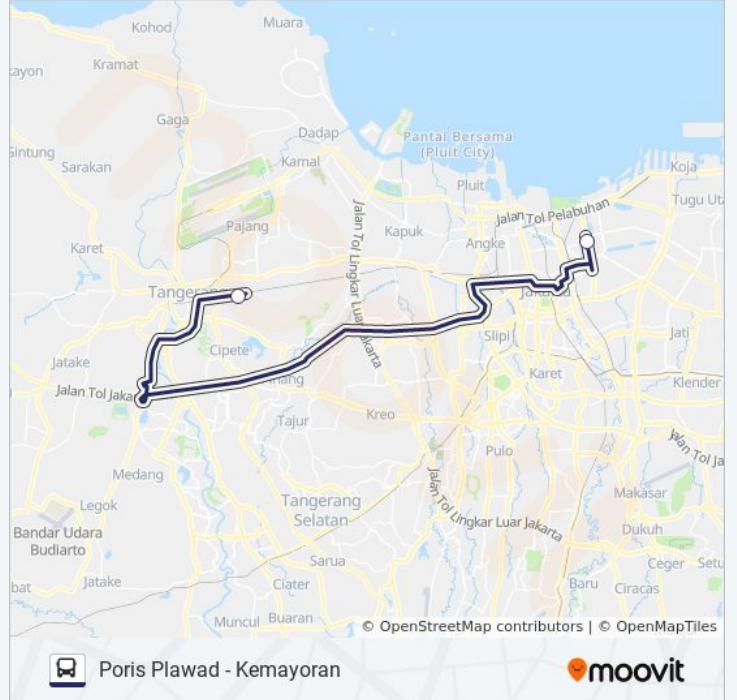

TRANSJABODETABEK PORIS...

Poris Plawad -
Kemayoran

Gunakan App

TRANSJABODETABEK PORIS PLAWAD - KEMAYORAN bis jalur (Poris Plawad - Kemayoran) memiliki 2 rute. Pada hari kerja biasa waktu operasinya adalah:

Arah: Kemayoran

2 pemberhentian

[LIHAT JADWAL JALUR](#)

Terminal Poris Plawad

PRJ Jiexpo Kemayoran

**Jadwal waktu TRANSJABODETABEK PORIS
PLAWAD - KEMAYORAN bis**

Jadwal waktu Rute Kemayoran

Senin	05.15 - 09.30
Selasa	05.15 - 09.30
Rabu	05.15 - 09.30
Kamis	05.15 - 09.30
Jumat	05.15 - 09.30
Sabtu	Tidak Beroperasi
Minggu	Tidak Beroperasi

PRJ Jiexpo Kemayoran

Terminal Poris Plawad

Jadwal waktu TRANSJABODETABEK PORIS PLAWAD - KEMAYORAN bis

Jadwal waktu Rute Poris Plawad

Senin	14.00 - 21.30
Selasa	14.00 - 21.30
Rabu	14.00 - 21.30
Kamis	14.00 - 21.30
Jumat	14.00 - 21.30
Sabtu	Tidak Beroperasi
Minggu	Tidak Beroperasi

Informasi TRANSJABODETABEK PORIS PLAWAD - KEMAYORAN bis

Arah: Poris Plawad

Pemberhentian: 2

Waktu Perjalanan: 38 mnt

Ringkasan Jalur:

Jadwal waktu dan peta rute TRANSJABODETABEK PORIS PLAWAD - KEMAYORAN bis tersedia dalam format PDF di moovitapp.com. Gunakan [Moovit App](https://moovitapp.com) untuk melihat waktu langsung kedatangan bis, jadwal kereta atau jadwal kereta bawah tanah, dan petunjuk langkah demi langkah untuk semua transportasi umum di Jakarta.