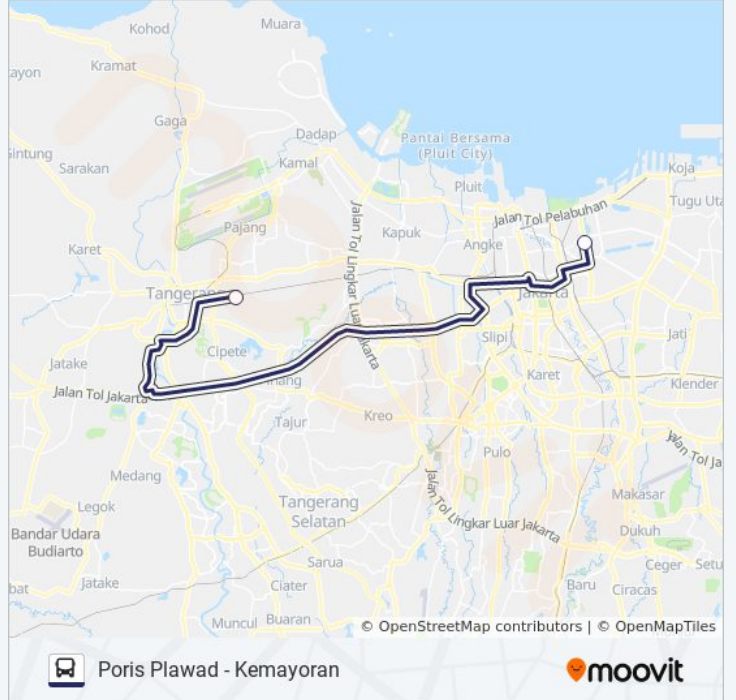

TRANSJABODETABEK PORIS...

Poris Plawad -
Kemayoran

Gunakan App

TRANSJABODETABEK PORIS PLAWAD - KEMAYORAN bis jalur (Poris Plawad - Kemayoran) memiliki 2 rute. Pada hari kerja biasa waktu operasinya adalah:

(1) Kemayoran: 05.15 - 09.30(2) Poris Plawad: 14.00 - 21.30

Gunakan Moovit app untuk menemukan stasiun TRANSJABODETABEK PORIS PLAWAD - KEMAYORAN bis terdekat dan cari tahu kedatangan TRANSJABODETABEK PORIS PLAWAD - KEMAYORAN bis berikutnya.

Arah: Kemayoran

2 pemberhentian

[LIHAT JADWAL JALUR](#)

Terminal Poris Plawad

PRJ Jiexpo Kemayoran

**Jadwal waktu TRANSJABODETABEK PORIS
PLAWAD - KEMAYORAN bis**

Jadwal waktu Rute Kemayoran

Senin	05.15 - 09.30
Selasa	05.15 - 09.30
Rabu	05.15 - 09.30
Kamis	05.15 - 09.30
Jumat	05.15 - 09.30
Sabtu	Tidak Beroperasi
Minggu	Tidak Beroperasi

**Informasi TRANSJABODETABEK PORIS
PLAWAD - KEMAYORAN bis****Arah:** Kemayoran**Pemberhentian:** 2**Waktu Perjalanan:** 38 mnt**Ringkasan Jalur:**

Arah: Poris Plawad

2 pemberhentian

[LIHAT JADWAL JALUR](#)