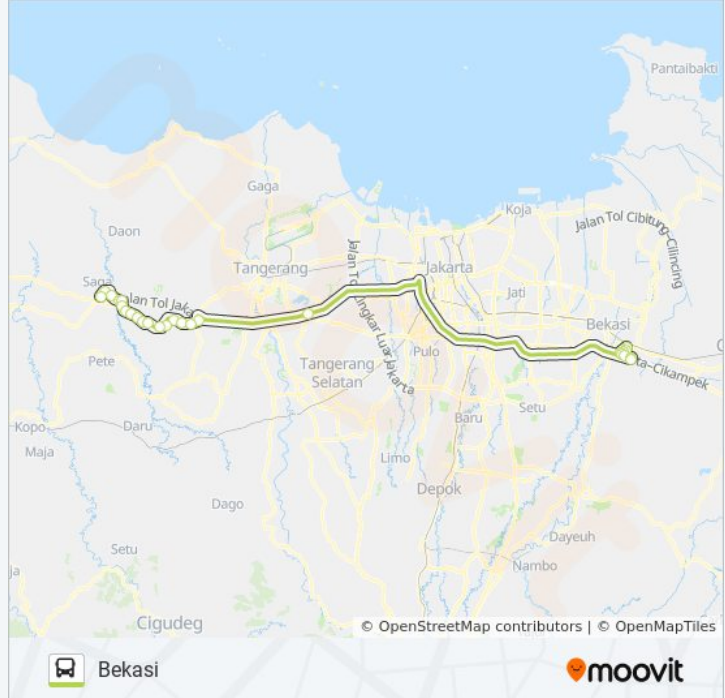

Jalan Raya Serang 159

Jalan Raya Serang 34-54

Pos Pol Bitung 2

Rest Area KM 13 Merak Jakarta

Tol Bekasi Timur 2

Chairil Anwar 1

Chairil Anwar 3

Blue Mall

Blu Mall

Bunga Harapan

Cut Mutia 3

Terminal Bekasi

Jadwal waktu dan peta rute BALARAJA - BEKASI bis tersedia dalam format PDF di moovitapp.com. Gunakan [Moovit App](#) untuk melihat waktu langsung kedatangan bus, jadwal kereta atau jadwal kereta bawah tanah, dan petunjuk langkah demi langkah untuk semua transportasi umum di Jakarta.

[Tentang Moovit](#) • [Solusi MaaS](#) • [Negara yang didukung](#) • [Komunitas Mooviter](#)

© 2024 Moovit - Hak Cipta Dilindungi

Cek waktu tiba langsung