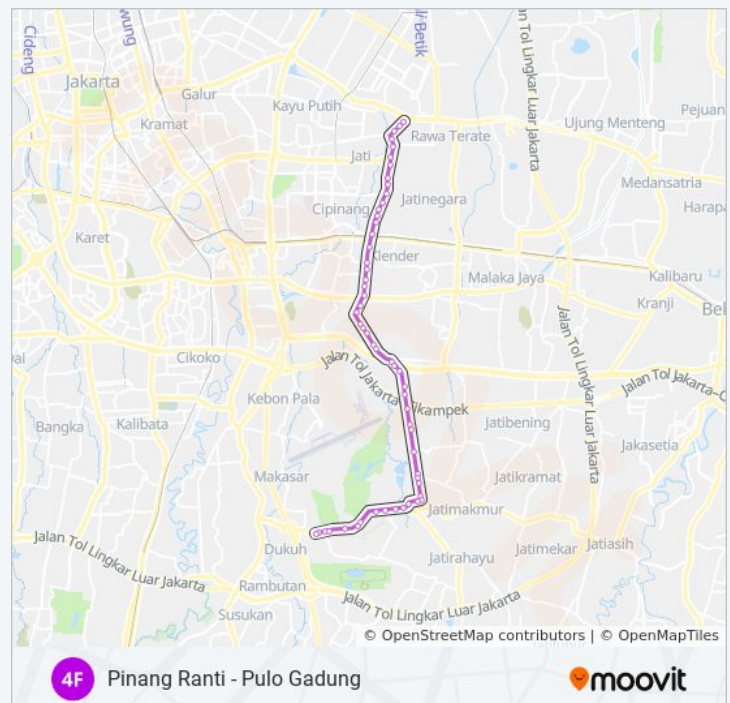

Arah: Pinang Ranti

Pemberhentian: 55

Waktu Perjalanan: 92 mnt

Ringkasan Jalur:

Sekolah Pusaka

Simpang Pahlawan Revolusi 2

Simpang PONDOK Bambu Batas 4

Seberang Jalan Damai

Jalan Pangkalan Jati VI

Perumahan TNI AU 2

Naga Jatiwaringin

Pospol Makasar

Komplek Pusbinal

Jadwal waktu 4F bis

Jadwal waktu Rute Pulo Gadung

Senin	05.00 - 22.00
Selasa	05.00 - 22.00
Rabu	05.00 - 22.00
Kamis	05.00 - 22.00
Jumat	05.00 - 22.00
Sabtu	05.00 - 22.00
Minggu	05.00 - 22.00

Informasi 4F bis

Arah: Pulo Gadung

Pemberhentian: 56

Waktu Perjalanan: 91 mnt

Ringkasan Jalur:

Simpang Kalimalang Pahlawan Revolusi

Jalan Damai

Simpang PONDOK Bambu Batas 3