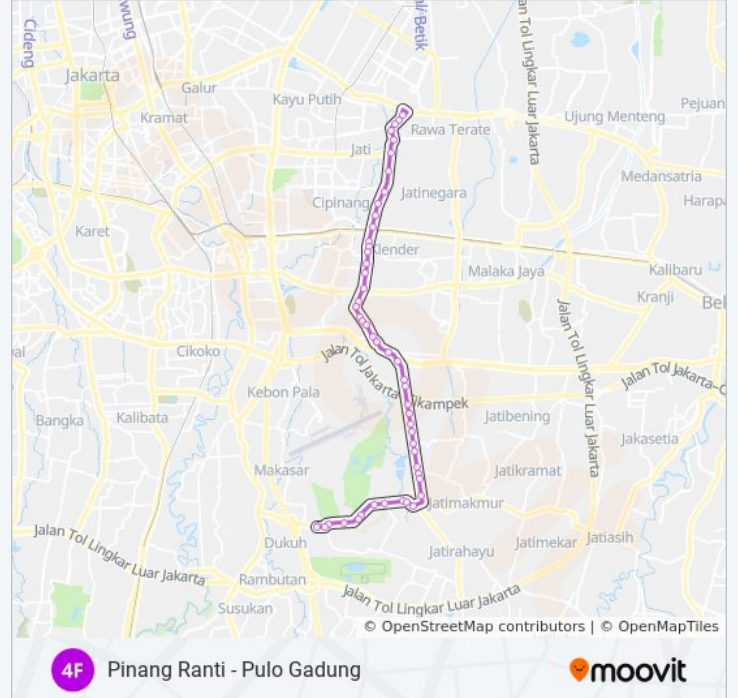

Arah: Pinang Ranti

Pemberhentian: 55

Waktu Perjalanan: 92 mnt

Ringkasan Jalur:

Sekolah Pusaka

Simpang Pahlawan Revolusi 2

Simpang PONDOK Bambu Batas 4

Seberang Jalan Damai

Seberang Jalan Pangkalan Jati VI

Jalan Anugrah Raya

UIA Kampus 2

Sekolah Yadika Jatiwaringin

Jalan Rawa Indah

Jalan Setia 1

Sekolah Fadlurrahman

Bumi Jatiwaringin

Jalan Gamprit Raya

Giant PONDOK Gede 1

Seberang Koramil PONDOK Gede

Pasar PONDOK Gede

Simpang Raya PONDOK Gede 1

Ruko Molek

Monumen Pancasila Sakti

Jalan Kramat Pangeran Syarif

Lakesgilut TNI AU 2

Jalan Bacang Lubang Buaya

Pasar Gardu

Seberang RS Haji Jakarta

SPBU Pinang Ranti 2

Jalan Asem Nirbaya

Pinang Ranti

Arah: Pulo Gadung