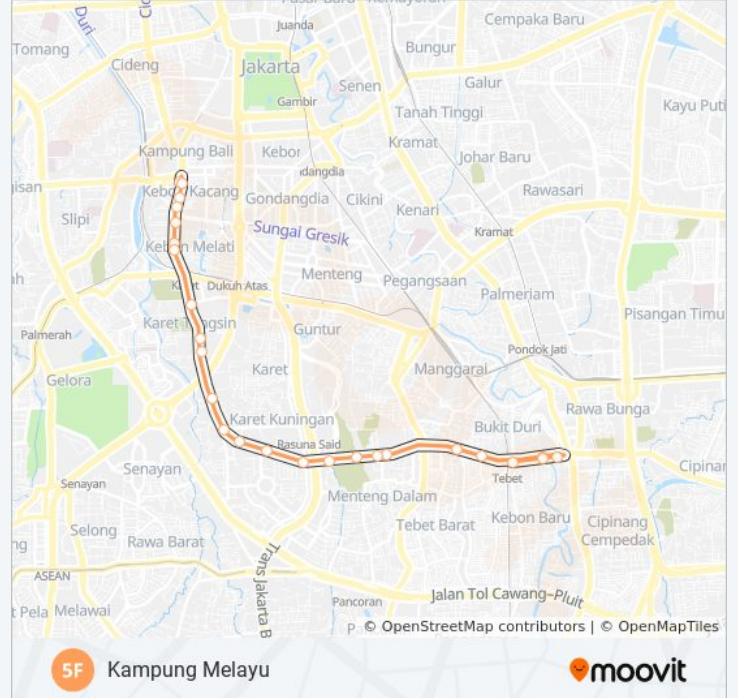

Kampung Melayu

Gunakan App

5F bis jalur (Kampung Melayu) memiliki 2 rute. Pada hari kerja biasa waktu operasinya adalah:

(1) Kampung Melayu: 05.00 - 22.00(2) Tanah Abang: 05.00 - 22.00

Gunakan Moovit app untuk menemukan stasiun 5F bis terdekat dan cari tahu kedatangan 5F bis berikutnya.

Jadwal waktu Rute Kampung Melayu

Senin	05.00 - 22.00
Selasa	05.00 - 22.00
Rabu	05.00 - 22.00
Kamis	05.00 - 22.00
Jumat	05.00 - 22.00
Sabtu	05.00 - 22.00
Minggu	05.00 - 22.00

Informasi 5F bis

Arah: Kampung Melayu

Pemberhentian: 25

Waktu Perjalanan: 48 mnt

Ringkasan Jalur:

Sawo Kecil Raya

Kampung Melayu Kecil

Flyover Kampung Melayu

Kampung Melayu Besar 2

Stasiun Tebet 3

Arah: Tanah Abang

28 pemberhentian

[LIHAT JADWAL JALUR](#)

Stasiun Tebet 3

Masjid Attahiriyah

Kampung Melayu Kecil

Flyover Kampung Melayu

Kampung Melayu Besar 2