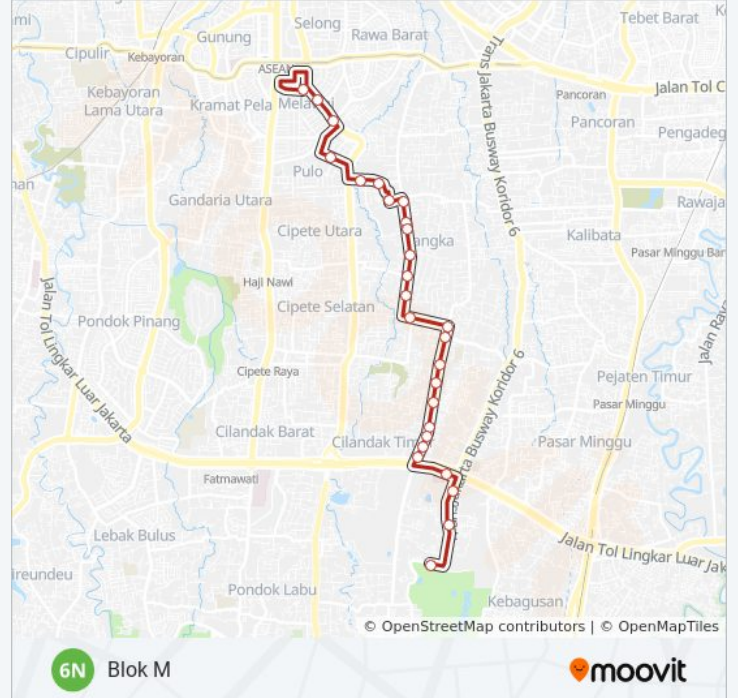

Pemberhentian: 27

Waktu Perjalanan: 46 mnt

Ringkasan Jalur:

Masjid Nurul Falah

Jalan Kemang 1

Jalan TAMAN Kemang

Simpang Dharmawangsa VIII

Puskesmas Kebayoran Baru

Pasar Raya Blok M

Blok M Jalur 2

Arah: Ragunan

24 pemberhentian

[LIHAT JADWAL JALUR](#)

Blok M Jalur 2

Hotel Ambhara Blok M

Yayasan AL Kholidin