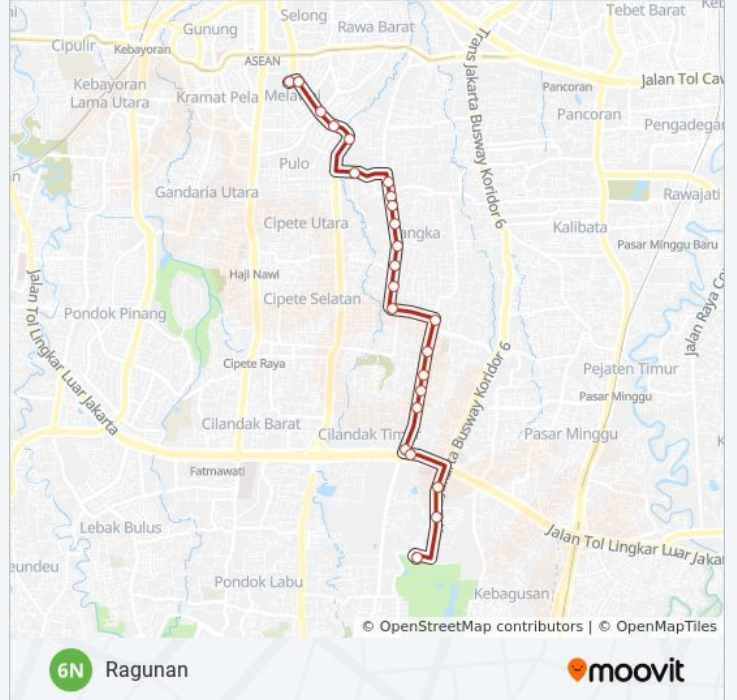

Jadwal waktu Rute Ragunan

Senin	05.00 - 22.00
Selasa	05.00 - 22.00
Rabu	05.00 - 22.00
Kamis	05.00 - 22.00
Jumat	05.00 - 22.00
Sabtu	05.00 - 22.00
Minggu	05.00 - 22.00

Informasi 6N bis

Arah: Ragunan

Pemberhentian: 24

Waktu Perjalanan: 45 mnt

Ringkasan Jalur:

RSIA Kemang

Ampera 4

Ampera 1

Kementerian Pertanian

PLN Corporate University 2

Ragunan