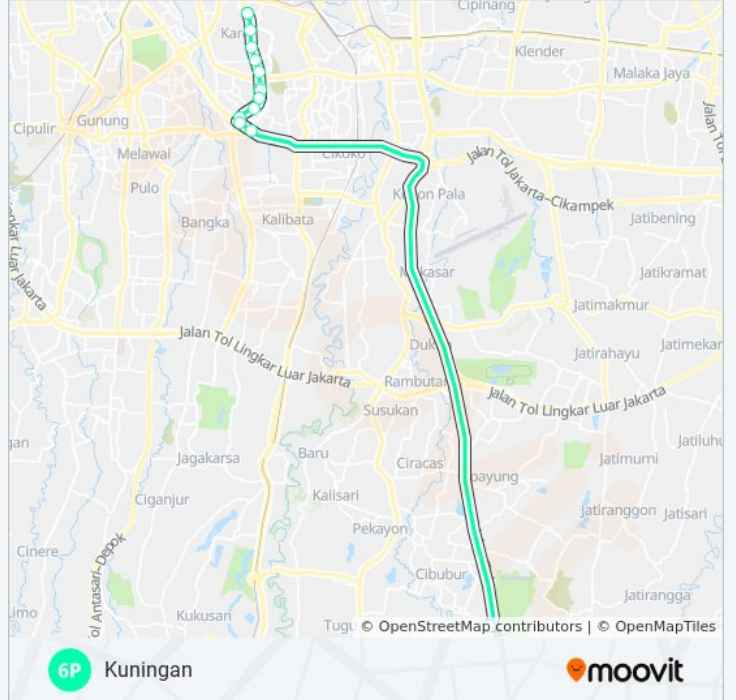

Cibubur

Gunakan App

6P bis jalur (Cibubur) memiliki 2 rute. Pada hari kerja biasa waktu operasinya adalah:

(1) Cibubur: 16.20 - 19.40(2) Kuningan: 05.00 - 08.40

Gunakan Moovit app untuk menemukan stasiun 6P bis terdekat dan cari tahu kedatangan 6P bis berikutnya.

Jadwal waktu 6P bis

Jadwal waktu Rute Cibubur

Senin	16.20 - 19.40
Selasa	16.20 - 19.40
Rabu	16.20 - 19.40
Kamis	16.20 - 19.40
Jumat	16.20 - 19.40
Sabtu	Tidak Beroperasi
Minggu	Tidak Beroperasi

Informasi 6P bis

Arah: Cibubur

Pemberhentian: 19

Waktu Perjalanan: 58 mnt

Ringkasan Jalur:

Arah: Kuningan

14 pemberhentian

[LIHAT JADWAL JALUR](#)

Cibubur Junction
Tegal Parang 1
Simpang Kuningan
Kuningan Timur 2
Menara Karya
Kemenkes 1
Kemenkes 2
BNI Syariah
Kedutaan Besar Malaysia
GOR Soemantri 2
Karet Kuningan 2
Kuningan Madya 2
Menara Duta
Setiabudi Utara Ani 2

Arah: Kuningan

Pemberhentian: 14

Waktu Perjalanan: 52 mnt

Ringkasan Jalur:

Jadwal waktu dan peta rute 6P bis tersedia dalam format PDF di moovitapp.com. Gunakan [Moovit App](#) untuk melihat waktu langsung kedatangan bis, jadwal kereta atau jadwal kereta bawah tanah, dan petunjuk langkah demi langkah untuk semua transportasi umum di Jakarta.