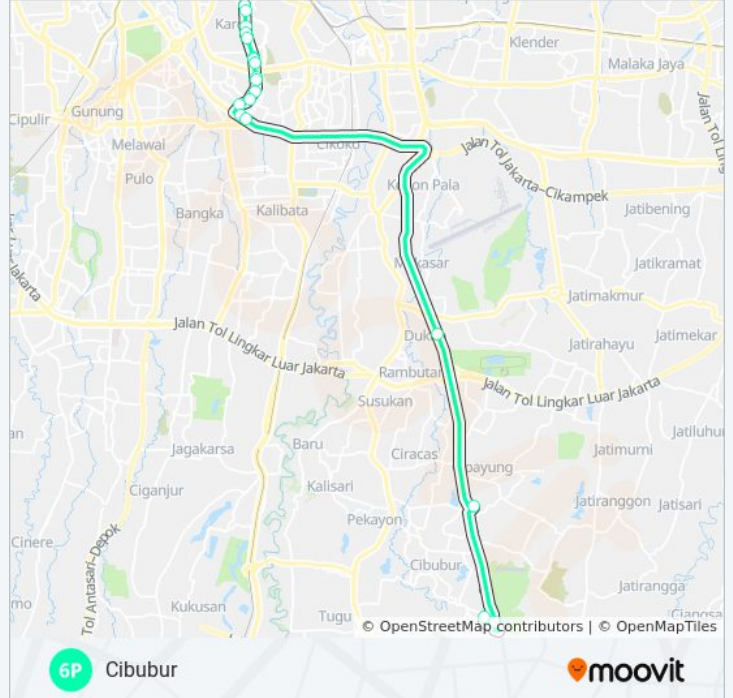

Cibubur

Gunakan App

6P bis jalur (Cibubur) memiliki 2 rute. Pada hari kerja biasa waktu operasinya adalah:

(1) Cibubur: 16.20 - 19.40(2) Kuningan: 05.00 - 08.40

Gunakan Moovit app untuk menemukan stasiun 6P bis terdekat dan cari tahu kedatangan 6P bis berikutnya.

Arah: Cibubur

19 pemberhentian

[LIHAT JADWAL JALUR](#)

- Kuningan Media
- Imperium
- Wisma Budi
- Cipta Rasuna Said
- Karet Kuningan 1
- GOR Soemantri 1
- Perpustakaan Umum Daerah
- Gama Tower
- Ariobimo Sentral
- Mega Syariah
- Gedung Granadi
- Patra Kuningan 1
- Tempo Scan
- BULOG
- Tegal Parang 2
- Rest Area TMII
- Rest Area Cibubur
- Buperta Cibubur
- Cibubur Junction

Jadwal waktu 6P bis

Jadwal waktu Rute Cibubur

Senin	16.20 - 19.40
Selasa	16.20 - 19.40
Rabu	16.20 - 19.40
Kamis	16.20 - 19.40
Jumat	16.20 - 19.40
Sabtu	Tidak Beroperasi
Minggu	Tidak Beroperasi

Informasi 6P bis

Arah: Cibubur

Pemberhentian: 19

Waktu Perjalanan: 58 mnt

Ringkasan Jalur:

Arah: Kuningan

14 pemberhentian

[LIHAT JADWAL JALUR](#)

Cibubur Junction
Tegal Parang 1
Simpang Kuningan
Kuningan Timur 2
Menara Karya
Kemenkes 1
Kemenkes 2
BNI Syariah
Kedutaan Besar Malaysia
GOR Soemantri 2
Karet Kuningan 2
Kuningan Madya 2
Menara Duta
Setiabudi Utara Ani 2