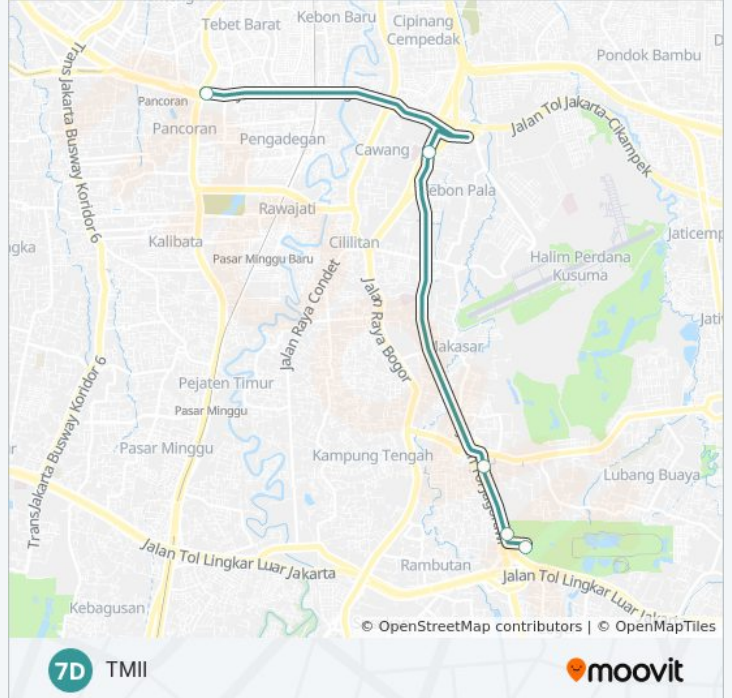

Cikoko Arah Timur

Ciliwung

BNN

Cawang Sentral

Tamini Square 2

RS Moh Ridwan Meuraksa

Masjid AT Tin

Seberang Jembatan Pintu Satu

TMII Pintu 1

Jadwal waktu 7D bis

Jadwal waktu Rute TMII

Senin	05.00 - 22.00
Selasa	05.00 - 22.00
Rabu	05.00 - 22.00
Kamis	05.00 - 22.00
Jumat	05.00 - 22.00
Sabtu	05.00 - 22.00
Minggu	05.00 - 22.00

Informasi 7D bis

Arah: TMII

Pemberhentian: 14

Waktu Perjalanan: 42 mnt

Ringkasan Jalur:

Arah: Tegal Parang

28 pemberhentian

[LIHAT JADWAL JALUR](#)

TMII Pintu 1

Informasi 7D bis

Arah: Tegal Parang

Pemberhentian: 28

Waktu Perjalanan: 71 mnt

Ringkasan Jalur:

 [7D bis Peta Jalur](#)

PONDOK Gede Raya

Dukuh 5