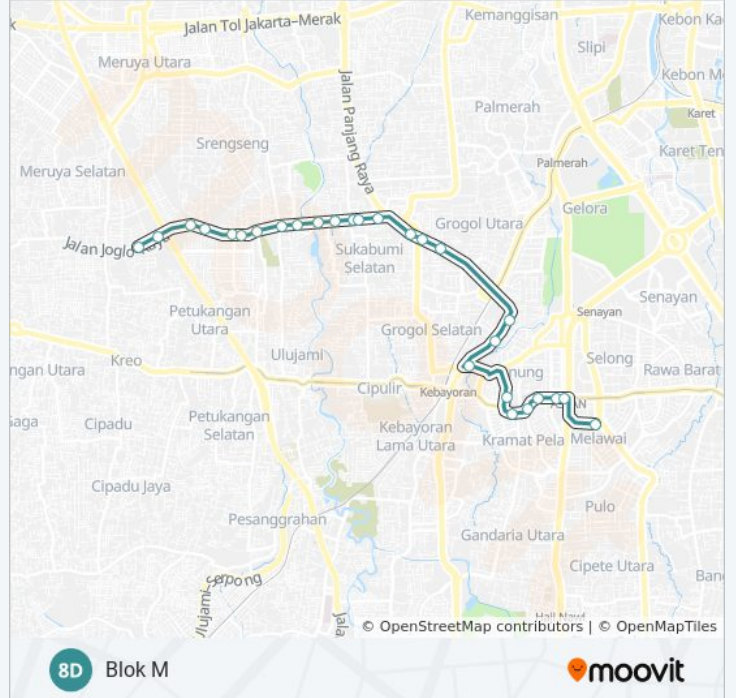

Arah: Blok M

27 pemberhentian

[LIHAT JADWAL JALUR](#)

- Joglo
- Gerbang Tol Joglo 2
- GANG Marang
- GANG Sawo Joglo 2
- Jalan Langgar
- Jalan Lapangan Merah
- Jalan Jeruk Joglo Barat
- Jalan Srengseng Raya 2
- Jalan Karya Utama
- Permata Eksekutif 2
- Perum Villa Kelapa Dua
- Jalan Kelapa Dua
- Komplek Pertambangan Kelapa Dua
- Perumahan Purna Dharma
- Arteri
- Simpang Arteri Kebayoran Lama
- Jalan Kebon Nanas
- Balai Pertamina
- Apartemen Simprug Teras
- Simpang Kramat II

Jadwal waktu 8D bis

Jadwal waktu Rute Blok M

Senin	05.00 - 22.00
Selasa	05.00 - 22.00
Rabu	05.00 - 22.00
Kamis	05.00 - 22.00
Jumat	05.00 - 22.00
Sabtu	05.00 - 22.00
Minggu	05.00 - 22.00

Informasi 8D bis

Arah: Blok M

Pemberhentian: 27

Waktu Perjalanan: 48 mnt

Ringkasan Jalur:

Puskesmas Kelurahan Gunung

Mayestik

RS Pusat Pertamina 2

RS Pusat Pertamina 3

Jalan Bulungan 2

M Bloc

Blok M Jalur 3

Arah: Joglo

38 pemberhentian

[LIHAT JADWAL JALUR](#)

Blok M Jalur 3

Jalan Palatehan

Jalan Bulungan 1