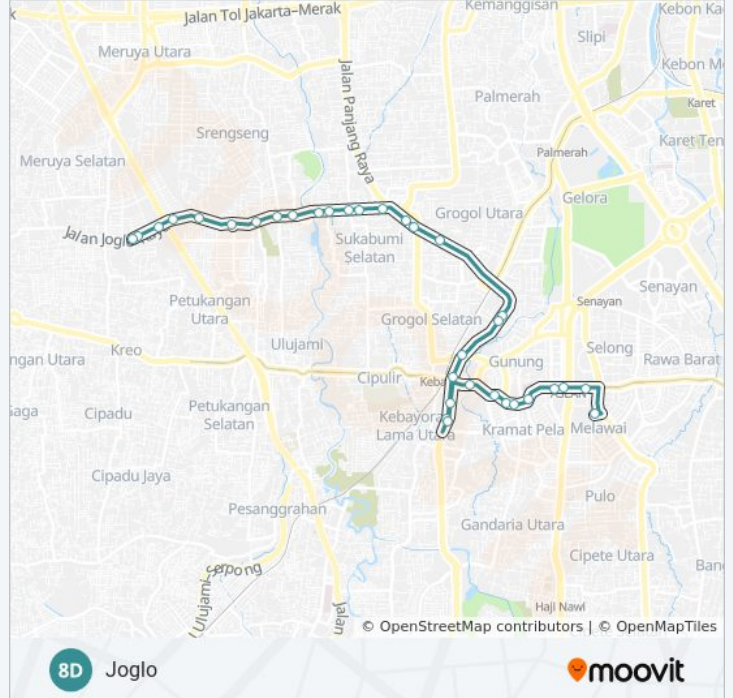

Blok M

Gunakan App

8D bis jalur (Blok M) memiliki 2 rute. Pada hari kerja biasa waktu operasinya adalah:

(1) Blok M: 05.00 - 22.00(2) Joglo: 05.00 - 22.00

Gunakan Moovit app untuk menemukan stasiun 8D bis terdekat dan cari tahu kedatangan 8D bis berikutnya.

Arah: Blok M

27 pemberhentian

[LIHAT JADWAL JALUR](#)

- Joglo
- Gerbang Tol Joglo 2
- GANG Marang
- GANG Sawo Joglo 2
- Jalan Langgar
- Jalan Lapangan Merah
- Jalan Jeruk Joglo Barat
- Jalan Srengseng Raya 2
- Jalan Karya Utama
- Permata Eksekutif 2
- Perum Villa Kelapa Dua
- Jalan Kelapa Dua
- Komplek Pertambangan Kelapa Dua
- Perumahan Purna Dharma
- Arteri
- Simpang Arteri Kebayoran Lama
- Jalan Kebon Nanas
- Balai Pertamina
- Apartemen Simprug Teras
- Simpang Kramat II

Pemberhentian: 27

Waktu Perjalanan: 48 mnt

Ringkasan Jalur:

Puskesmas Kelurahan Gunung

Mayestik

RS Pusat Pertamina 2

RS Pusat Pertamina 3

Jalan Bulungan 2

Jalan TAMAN Alfa Indah

Seberang GANG Sawo Joglo

Puri Botanical

Gerbang Tol Joglo 1

Jalan Masjid Baabul Minan

Joglo

Jadwal waktu dan peta rute 8D bis tersedia dalam format PDF di moovitapp.com. Gunakan [Moovit App](#) untuk melihat waktu langsung kedatangan bis, jadwal kereta atau jadwal kereta bawah tanah, dan petunjuk langkah demi langkah untuk semua transportasi umum di Jakarta.