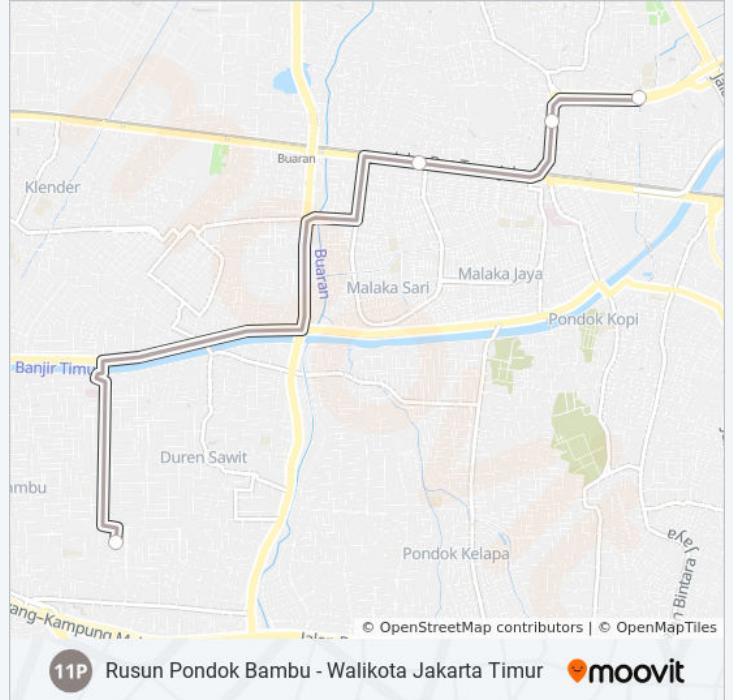

Rusun Pondok Bambu - Walikota Jakarta Timur

Gunakan App

11P bis jalur (Rusun Pondok Bambu - Walikota Jakarta Timur) memiliki 2 rute. Pada hari kerja biasa waktu operasinya adalah:

(1) Rusun PONDOK Bambu: 05.30 - 20.30(2) Walikota Jakarta Timur: 05.00 - 21.00

Gunakan Moovit app untuk menemukan stasiun 11P bis terdekat dan cari tahu kedatangan 11P bis berikutnya.

Arah: Rusun PONDOK Bambu

4 pemberhentian

[LIHAT JADWAL JALUR](#)

Walikota Jakarta Timur

Penggilingan

Flyover PONDOK Kopi

Rusun PONDOK Bambu

Jadwal waktu 11P bis

Jadwal waktu Rute Rusun PONDOK Bambu

Senin	05.30 - 20.30
Selasa	05.30 - 20.30
Rabu	05.30 - 20.30
Kamis	05.30 - 20.30
Jumat	05.30 - 20.30
Sabtu	05.30 - 20.30
Minggu	05.30 - 20.30

Informasi 11P bis

Arah: Rusun PONDOK Bambu

Pemberhentian: 4

Waktu Perjalanan: 13 mnt

Ringkasan Jalur:

Arah: Walikota Jakarta Timur

5 pemberhentian

[LIHAT JADWAL JALUR](#)