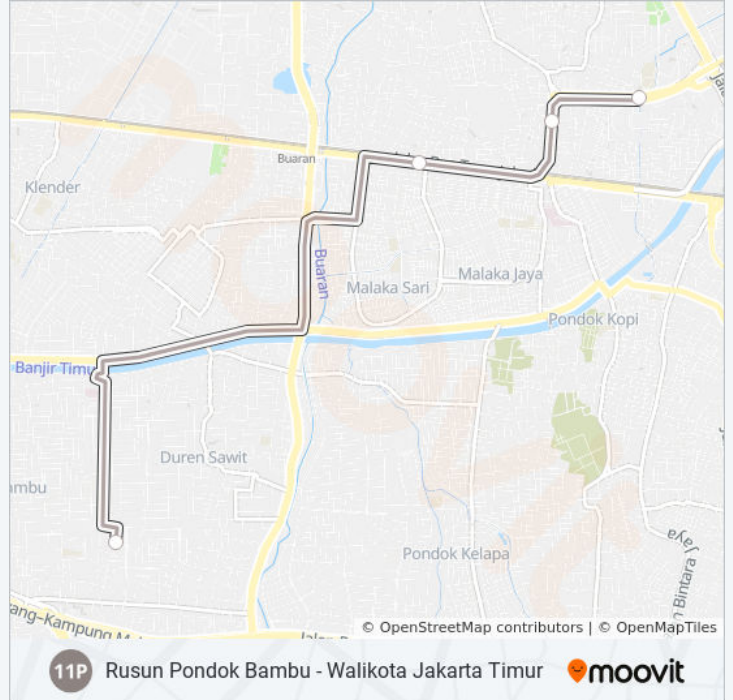

Rusun Pondok Bambu - Walikota Jakarta Timur

Gunakan App

11P bis jalur (Rusun Pondok Bambu - Walikota Jakarta Timur) memiliki 2 rute. Pada hari kerja biasa waktu operasinya adalah:

(1) Rusun PONDOK Bambu: 05.30 - 20.30(2) Walikota Jakarta Timur: 05.00 - 21.00

Informasi 11P bis

Arah: Rusun PONDOK Bambu

Pemberhentian: 4

Waktu Perjalanan: 13 mnt

Ringkasan Jalur:

Arah: Walikota Jakarta Timur

5 pemberhentian

[LIHAT JADWAL JALUR](#)

Rusun PONDOK Bambu

Simpang Buaran

Flyover PONDOK Kopi

Penggilingan

Walikota Jakarta Timur

Jadwal waktu 11P bis

Jadwal waktu Rute Walikota Jakarta Timur

Senin	05.00 - 21.00
Selasa	05.00 - 21.00
Rabu	05.00 - 21.00
Kamis	05.00 - 21.00
Jumat	05.00 - 21.00
Sabtu	05.00 - 21.00
Minggu	05.00 - 21.00

Informasi 11P bis

Arah: Walikota Jakarta Timur

Pemberhentian: 5

Waktu Perjalanan: 16 mnt

Ringkasan Jalur:

Jadwal waktu dan peta rute 11P bis tersedia dalam format PDF di moovitapp.com. Gunakan [Moovit App](#) untuk melihat waktu langsung kedatangan bus, jadwal kereta atau jadwal kereta bawah tanah, dan petunjuk langkah demi langkah untuk semua transportasi umum di Jakarta.