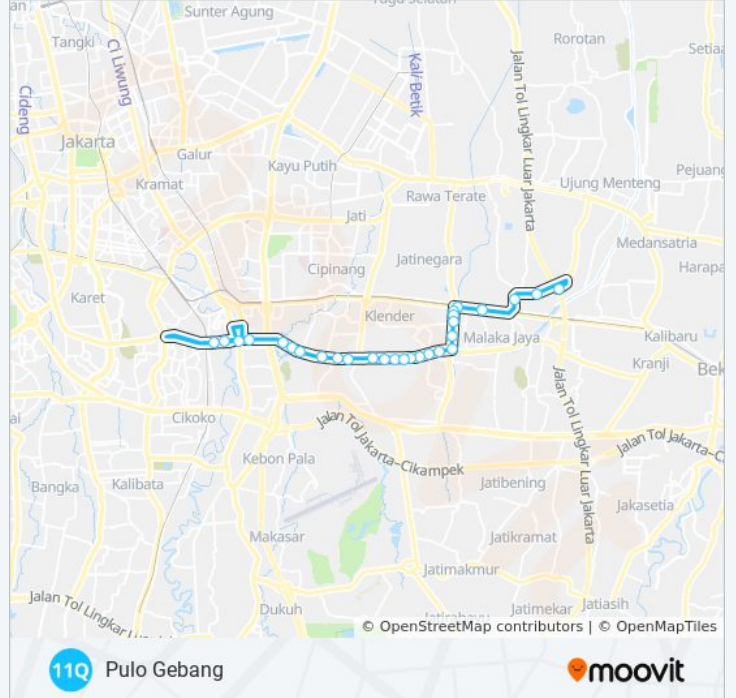

## Kampung Melayu Via BKT

Gunakan App

11Q bis jalur (Kampung Melayu Via BKT) memiliki 2 rute. Pada hari kerja biasa waktu operasinya adalah:

(1) Kampung Melayu Via BKT: 05.00 - 22.00(2) Pulo Gebang Via BKT: 05.00 - 22.00

### Informasi 11Q bis

**Arah:** Kampung Melayu Via BKT

**Pemberhentian:** 31

**Waktu Perjalanan:** 64 mnt

**Ringkasan Jalur:**

Cipinang Indah

Simpang Perintis 2

SMAN 100

Nusantara

Seberang Pasar Inpres Cipinang Besar

Mall Basura 2

Awab Dalam

Sekolah Cahaya Sakti Otista I

Bidara Cina 1

Bidara Cina 2

Terminal Kampung Melayu 3

### Arah: Pulo Gebang Via BKT

31 pemberhentian

[LIHAT JADWAL JALUR](#)

Terminal Kampung Melayu 3

RS Hermina

Santa Maria

Bukit Duri

SMPN 14