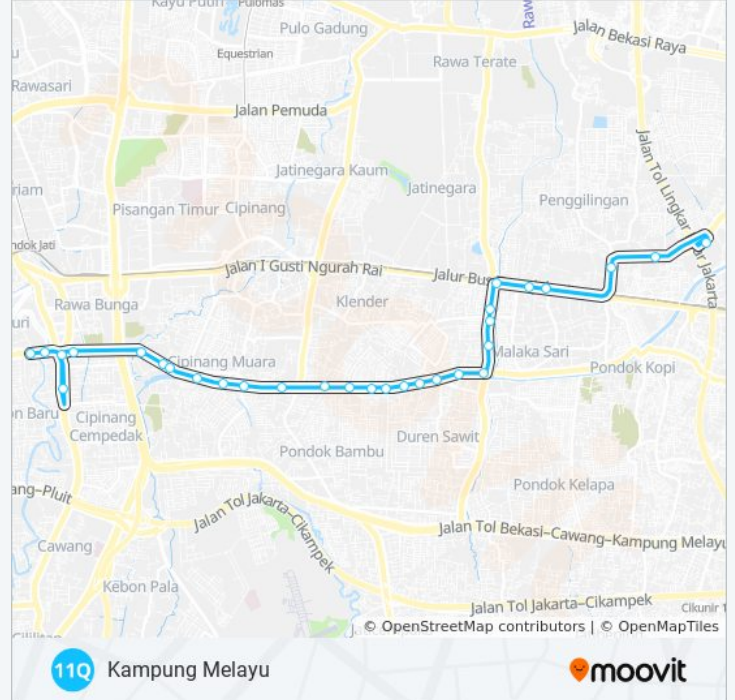

Jalan Serdang

Jalan Swadaya

Masjid Jami Nurul Ain 1

Jalan Haji Aman

Wisma Atlet Radin Inten

Dinas Kebersihan Duren Sawit

Buaran Plaza

TAMAN Buaran Indah

Flyover Raden Inten 2

Perumnas Klender 2

Penggilingan 1

Walikota Jakarta Timur 1

Terminal Pulo Gebang

Jadwal waktu dan peta rute 11Q bis tersedia dalam format PDF di moovitapp.com. Gunakan [Moovit App](#) untuk melihat waktu langsung kedatangan bis, jadwal kereta atau jadwal kereta bawah tanah, dan petunjuk langkah demi langkah untuk semua transportasi umum di Jakarta.

[Tentang Moovit](#) • [Solusi MaaS](#) • [Negara yang didukung](#) • [Komunitas Mooviter](#)

© 2024 Moovit - Hak Cipta Dilindungi

Cek waktu tiba langsung