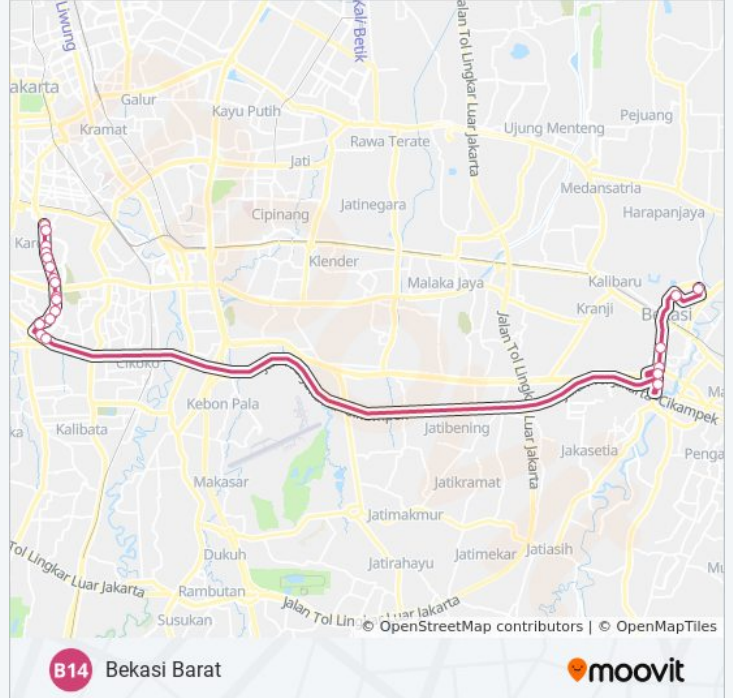

Bekasi Barat

Gunakan App

B14 bis jalur (Bekasi Barat) memiliki 2 rute. Pada hari kerja biasa waktu operasinya adalah:

(1) Bekasi Barat: 16.30 - 19.30(2) Kuningan: 05.35 - 07.30

Gunakan Moovit app untuk menemukan stasiun B14 bis terdekat dan cari tahu kedatangan B14 bis berikutnya.

Jadwal waktu Rute Bekasi Barat

Senin	16.30 - 19.30
Selasa	16.30 - 19.30
Rabu	16.30 - 19.30
Kamis	16.30 - 19.30
Jumat	16.30 - 19.30
Sabtu	Tidak Beroperasi
Minggu	Tidak Beroperasi

Informasi B14 bis

Arah: Bekasi Barat

Pemberhentian: 22

Waktu Perjalanan: 75 mnt

Ringkasan Jalur:

Bandar Djakarta Bekasi

Summarecon Bekasi

Arah: Kuningan

16 pemberhentian

[LIHAT JADWAL JALUR](#)