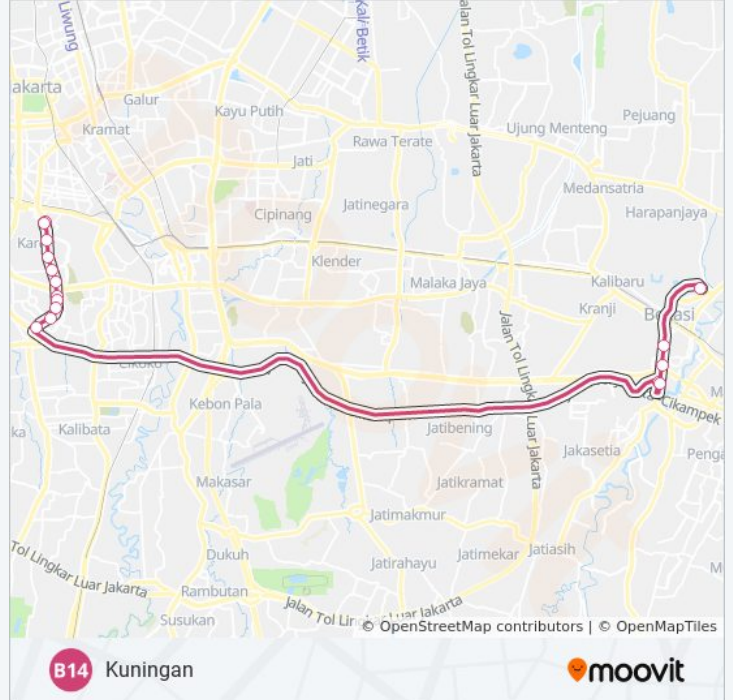

Bekasi Barat

Gunakan App

B14 bis jalur (Bekasi Barat) memiliki 2 rute. Pada hari kerja biasa waktu operasinya adalah:

(1) Bekasi Barat: 16.30 - 19.30(2) Kuningan: 05.35 - 07.30

Gunakan Moovit app untuk menemukan stasiun B14 bis terdekat dan cari tahu kedatangan B14 bis berikutnya.

Arah: Kuningan

Pemberhentian: 16

Waktu Perjalanan: 64 mnt

Ringkasan Jalur:

Jadwal waktu dan peta rute B14 bis tersedia dalam format PDF di moovitapp.com. Gunakan [Moovit App](#) untuk melihat waktu langsung kedatangan bis, jadwal kereta atau jadwal kereta bawah tanah, dan petunjuk langkah demi langkah untuk semua transportasi umum di Jakarta.