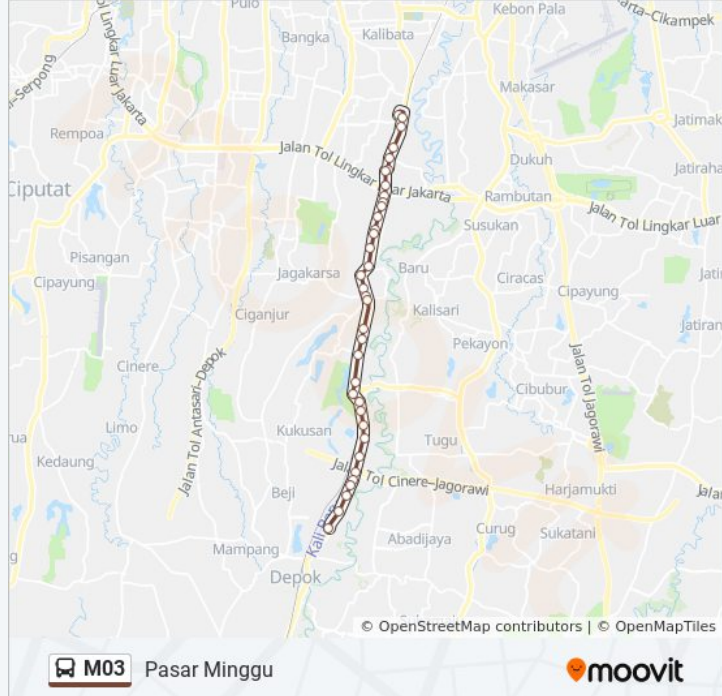

54 Jalan Lenteng Agung Barat. Jagakarsa. Kota Jakarta Selatan

37 Jalan Lenteng Agung Barat. Jagakarsa. Kota Jakarta Selatan

Stasiun Tanjung Barat 2

29-30 Jalan Raya Lenteng Agung. Jagakarsa. Kota Jakarta Selatan

Lenteng 23

Tanjung Barat

Pasar Minggu. Pasar Minggu. Kota Jakarta Selatan

Komplek AL

Rawa Bambu

Mja Rawa Bambu

LP3I

Pasar Minggu

Jalan Masjid Almakmur. Pasar Minggu. Kota Jakarta Selatan

**Arah: Terminal Depok**

44 pemberhentian  
[LIHAT JADWAL JALUR](#)

Jalan Masjid Almakmur. Pasar Minggu. Kota Jakarta Selatan

Seberang Robinson

Poltangan

Jalan Tanjung Barat, 101b

27 Jalan Tanjung Barat. Jagakarsa. Kota Jakarta Selatan

148 Jalan Tanjung Barat. Jagakarsa. Kota Jakarta Selatan

Stasiun Tanjung Barat 1

Haji Alwi

**Jadwal waktu M03 bis**

Jadwal waktu Rute Terminal Depok