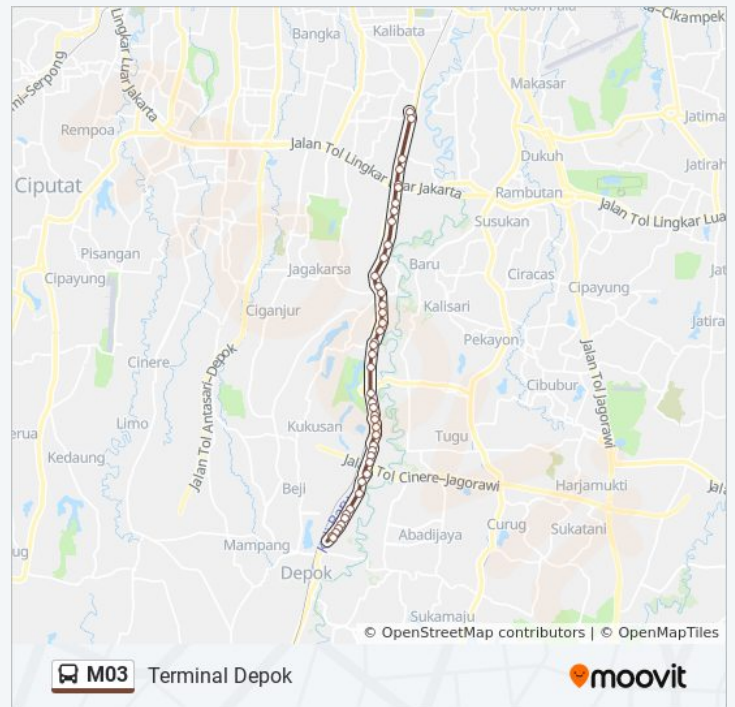

2 Jalan Tanjung Barat. Jagakarsa. Kota Jakarta Selatan

58 Jalan Raya Lenteng Agung. Jagakarsa. Kota Jakarta Selatan

Lenteng Agung

4 Jalan Raya Lenteng Agung. Jagakarsa. Kota Jakarta Selatan

Jalan Haji Sarmili

Stasiun Lenteng Agung 1

Jalan Harapan

SMAN 38

Jalan Kompos

GANG Baetul Khair

Jalan Raya Lenteng Agung, 6

SMA 109

Jalan Empang

Syibi

59 Jalan Raya Lenteng Agung. Jagakarsa. Kota Jakarta Selatan

Jalan Margonda Raya. Beji. Kota Depok

Kober

494 Jalan Margonda Raya. Beji. Kota Depok

Margonda Residence 1

Sederhana Margonda

Seberang Kampus D Gunadarma

16 Jalan Margonda Raya. Beji. Kota Depok

15 Jalan Margonda Raya. Beji. Kota Depok

367 Jalan Margonda Raya. Beji. Kota Depok

88 Jalan Margonda Raya. Beji. Kota Depok

Jalan Fatimah

265 Jalan Margonda Raya. Beji. Kota Depok

265 Jalan Margonda Raya. Beji. Kota Depok

ACE Hardware

69 Jalan Margonda Raya. Beji. Kota Depok

Lpia Margonda Depok