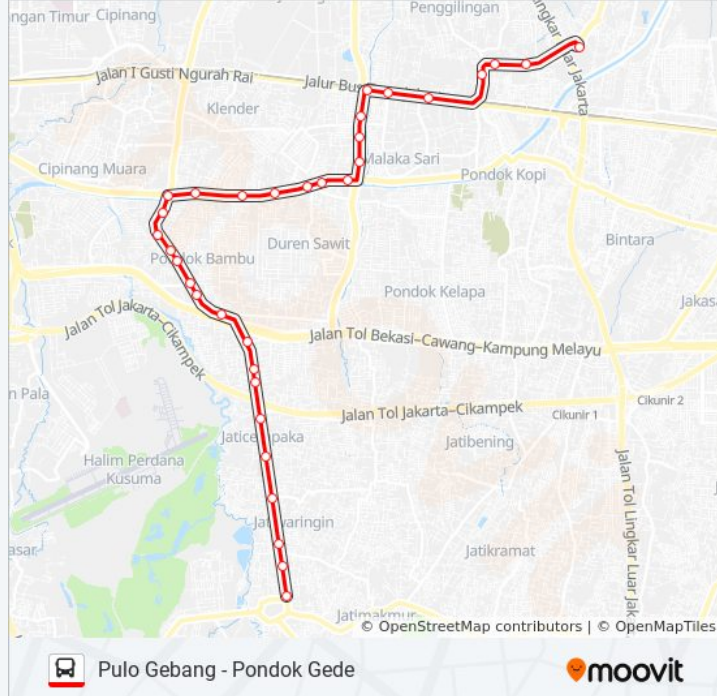

**Informasi T22A bis****Arah:** PONDOK Gede**Pemberhentian:** 33**Waktu Perjalanan:** 76 mnt**Ringkasan Jalur:**

Seberang Jalan Damai

Jalan Masjid AL Wustho

Seulawah 63

Perumahan TNI AU 1

Seberang Jalan Pangkalan Jati VI

Jalan Anugrah Raya

Sekolah Yadika Jatiwaringin

Jalan Setia 1

Bumi Jatiwaringin

Giant PONDOK Gede 1

Lapangan PONDOK Gede