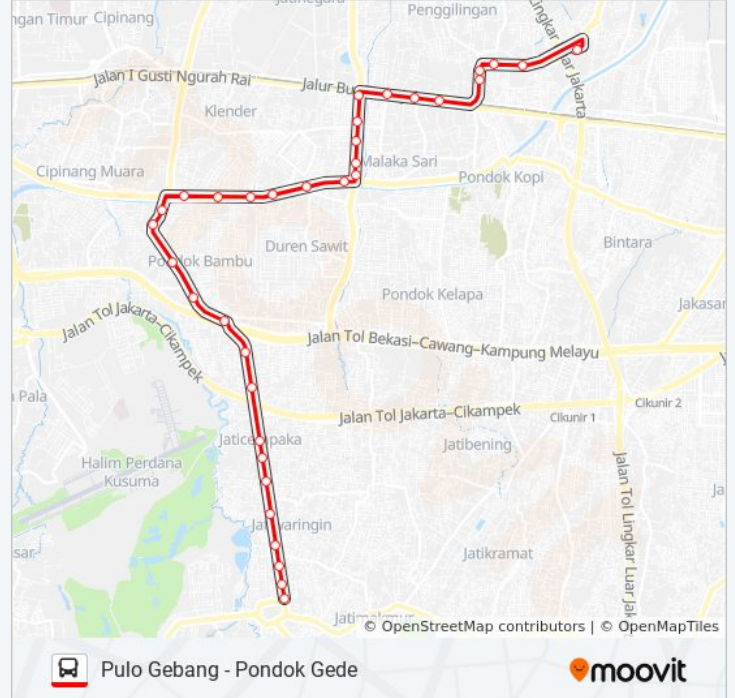

Masjid Jami AL Barkah 1

Jalan Swadaya

Jalan Madrasah III

Jalan Haji Aman

Indo Mobil Raden Inten

Kasi Dikdas 1

Dinas Kebersihan Duren Sawit

Pertigaan Raden Inten Ngurah Rai

Sebrang Jalan Delima Raya

Perumnas Klender 2

Sebrang Jalan Nusa Indah

Jalan Raya Penggilingan, 6

Jalan Raya Penggilingan 2

Masjid Jami Shosri Asshiddiq

Walikota Jakarta Timur 1

Pintu Exit Terminal Pulo Gebang

Jadwal waktu dan peta rute T22A bis tersedia dalam format PDF di moovitapp.com. Gunakan [Moovit App](#) untuk melihat waktu langsung kedatangan bus, jadwal kereta atau jadwal kereta bawah tanah, dan petunjuk langkah demi langkah untuk semua transportasi umum di Jakarta.

[Tentang Moovit](#) • [Solusi MaaS](#) • [Negara yang didukung](#) • [Komunitas Mooviter](#)

© 2024 Moovit - Hak Cipta Dilindungi

Cek waktu tiba langsung