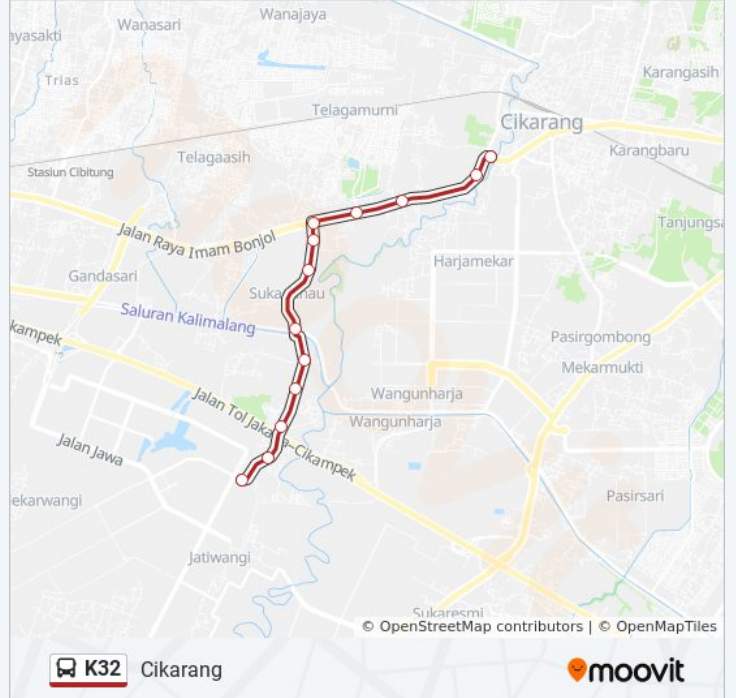

### Arah: Cikarang

14 pemberhentian

[LIHAT JADWAL JALUR](#)

Kawasan Industri Mm 2100 Utara

125 Jalan Jarakosta. Cikarang Barat. Bekasi

Jl. Tol Jakarta Barat

Seberang Indomaret, Jl. Jarakosta Bus K32

Seberang Indomaret Danau Indah

Jalan Perjuangan. Cikarang Barat. Bekasi

55 Jalan Perjuangan. Cikarang Barat. Bekasi

Seberang Indomaret Sukadanau

Warung Bangkok Utara

4 Jalan Raya Imam Bonjol. Cikarang Barat.  
Bekasi

Gardu Sawah Utara

Jl. Kali Jeruk

### Jadwal waktu K32 bis

Jadwal waktu Rute Cikarang

Senin	05.00 - 22.00
Selasa	05.00 - 22.00
Rabu	05.00 - 22.00
Kamis	05.00 - 22.00
Jumat	05.00 - 22.00
Sabtu	05.00 - 22.00
Minggu	05.00 - 22.00

### Informasi K32 bis

**Arah:** Cikarang

**Pemberhentian:** 14

**Waktu Perjalanan:** 23 mnt

**Ringkasan Jalur:**