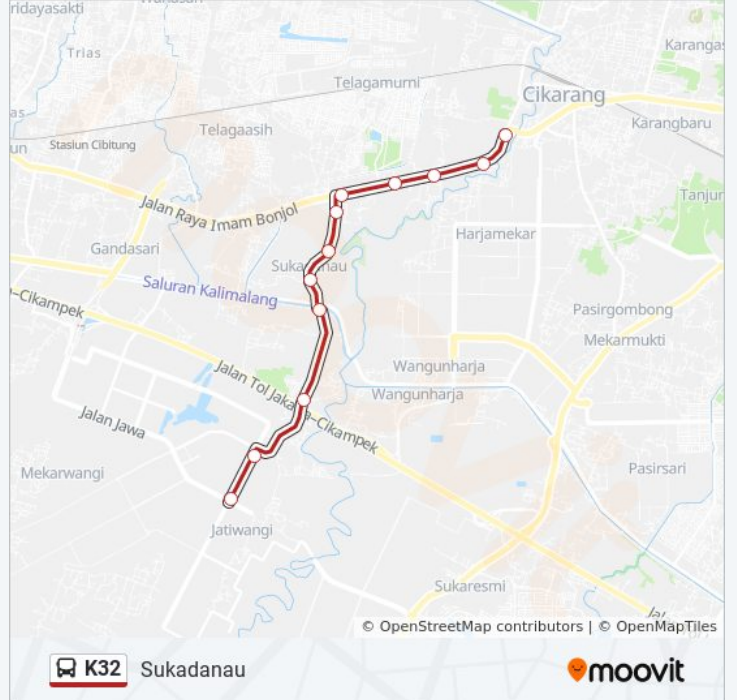

Jadwal waktu dan peta rute K32 bis tersedia dalam format PDF di moovitapp.com. Gunakan [Moovit App](#) untuk melihat waktu langsung kedatangan bis, jadwal kereta atau jadwal kereta bawah tanah, dan petunjuk langkah demi langkah untuk semua transportasi umum di Jakarta.

[Tentang Moovit](#) • [Solusi MaaS](#) • [Negara yang didukung](#) • [Komunitas Mooviter](#)

© 2024 Moovit - Hak Cipta Dilindungi

Cek waktu tiba langsung