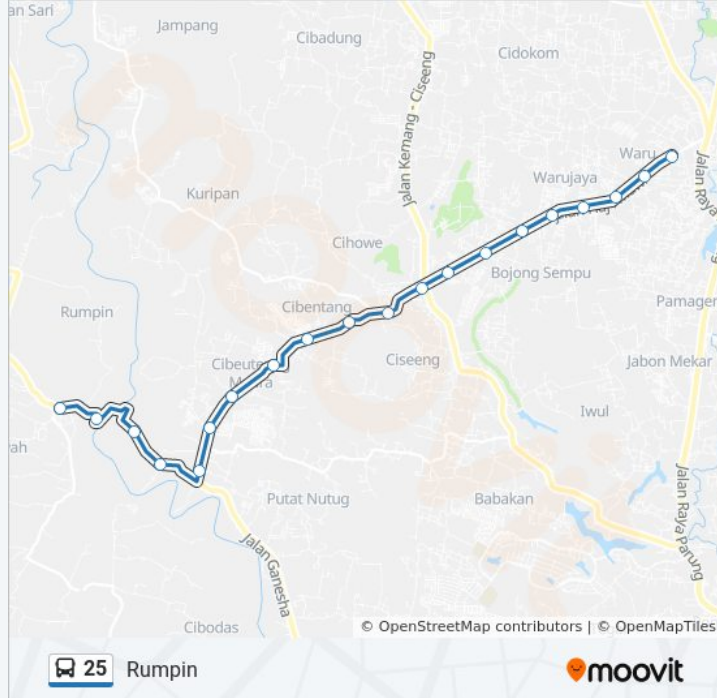

25 bis jalur (Parung) memiliki 2 rute. Pada hari kerja biasa waktu operasinya adalah:

(1) Parung: 05.00 - 20.00(2) Rumpin: 05.00 - 20.00

Gunakan Moovit app untuk menemukan stasiun 25 bis terdekat dan cari tahu kedatangan 25 bis berikutnya.

Arah: Parung

21 pemberhentian

[LIHAT JADWAL JALUR](#)

Rumpin

Jalan Prada Samlawi, 113

Jalan Prada Samlawi, 113

Jalan Putat Nutug, 56

Jalan Putat Nutug, 56

Jadwal waktu 25 bis

Jadwal waktu Rute Rumpin

Senin	05.00 - 20.00
Selasa	05.00 - 20.00
Rabu	05.00 - 20.00
Kamis	05.00 - 20.00
Jumat	05.00 - 20.00
Sabtu	05.00 - 20.00
Minggu	05.00 - 20.00

Informasi 25 bis

Arah: Rumpin

Pemberhentian: 20

Waktu Perjalanan: 60 mnt

Ringkasan Jalur:

Jalan Prada Samlawi, 113

Rumpin

Jadwal waktu dan peta rute 25 bis tersedia dalam format PDF di moovitapp.com. Gunakan [Moovit App](#) untuk melihat waktu langsung kedatangan bis, jadwal kereta atau jadwal kereta bawah tanah, dan petunjuk langkah demi langkah untuk semua transportasi umum di Jakarta.