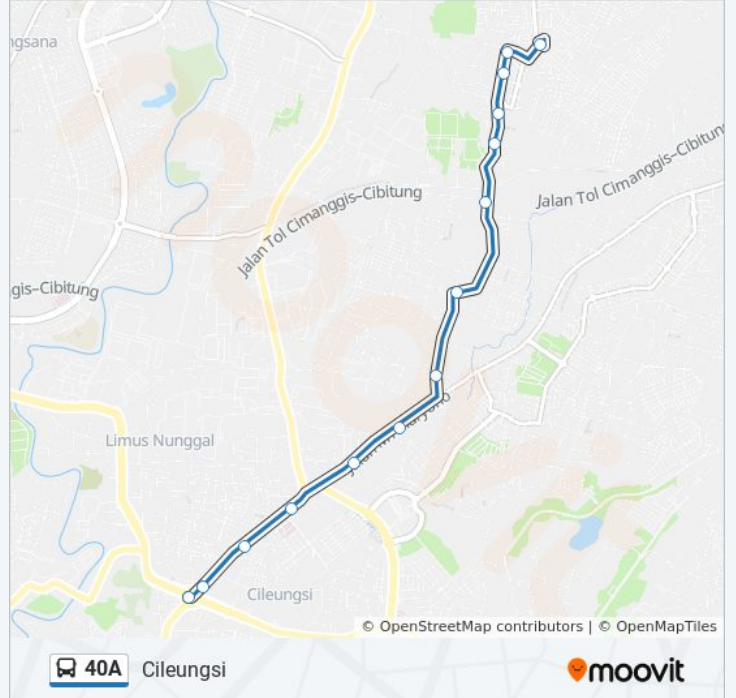

Arah: Cileungsi

14 pemberhentian

[LIHAT JADWAL JALUR](#)

Perum Griya Alam Sentosa

Jl. Nusa Indah

Jalan Pasir Angin

SD Nurul Islam

Jalan Pasir Angin, 77

Jalan Pasir Angin, 77

Jalan Pasir Angin, 157

Jalan Pasir Angin

Jalan Raya Setu 218

Jalan Raya Setu 34

Jalan Raya Narogong 654

Jalan Raya Narogong 654

Jalan Raya Narogong 47

Informasi 40A bis

Arah: Cileungsi

Pemberhentian: 14

Waktu Perjalanan: 30 mnt

Ringkasan Jalur:

Arah: Griya Alam Sentosa

15 pemberhentian

[LIHAT JADWAL JALUR](#)

Simpang Cileungsi 2
Jalan Raya Narogong
Jalan Raya Narogong 654
Jalan Raya Narogong 654
Jalan Raya Setu
Jalan Raya Setu 34
Jalan Raya Setu 218
Jalan Pasir Angin
Jalan Pasir Angin, 157
Jalan Pasir Angin, 77
Jalan Pasir Angin, 77
SD Nurul Islam 2
Jalan Pasir Angin
Jl. Nusa Indah
Perum Griya Alam Sentosa