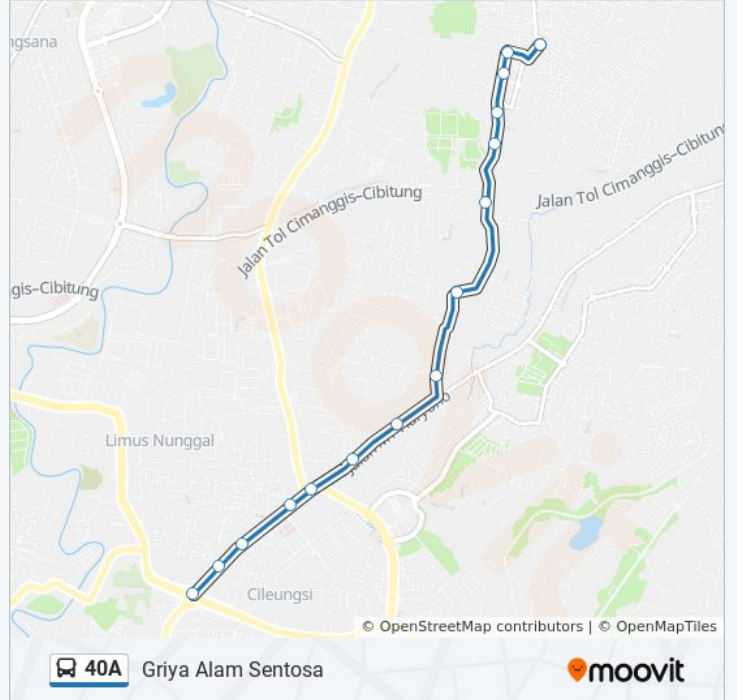

Arah: Cileungsi

14 pemberhentian

[LIHAT JADWAL JALUR](#)

Perum Griya Alam Sentosa

Jl. Nusa Indah

Jalan Pasir Angin

SD Nurul Islam

Jalan Pasir Angin, 77

Simpang Cileungsi 2
Jalan Raya Narogong
Jalan Raya Narogong 654
Jalan Raya Narogong 654
Jalan Raya Setu
Jalan Raya Setu 34
Jalan Raya Setu 218
Jalan Pasir Angin
Jalan Pasir Angin, 157
Jalan Pasir Angin, 77
Jalan Pasir Angin, 77
SD Nurul Islam 2
Jalan Pasir Angin
Jl. Nusa Indah
Perum Griya Alam Sentosa

Jadwal waktu 40A bis

Jadwal waktu Rute Griya Alam Sentosa

Senin	05.00 - 19.00
Selasa	05.00 - 19.00
Rabu	05.00 - 19.00
Kamis	05.00 - 19.00
Jumat	05.00 - 19.00
Sabtu	05.00 - 19.00
Minggu	05.00 - 19.00

Informasi 40A bis

Arah: Griya Alam Sentosa

Pemberhentian: 15

Waktu Perjalanan: 30 mnt

Ringkasan Jalur:

Jadwal waktu dan peta rute 40A bis tersedia dalam format PDF di moovitapp.com. Gunakan [Moovit App](#) untuk melihat waktu langsung kedatangan bis, jadwal kereta atau jadwal kereta bawah tanah, dan petunjuk langkah demi langkah untuk semua transportasi umum di Jakarta.