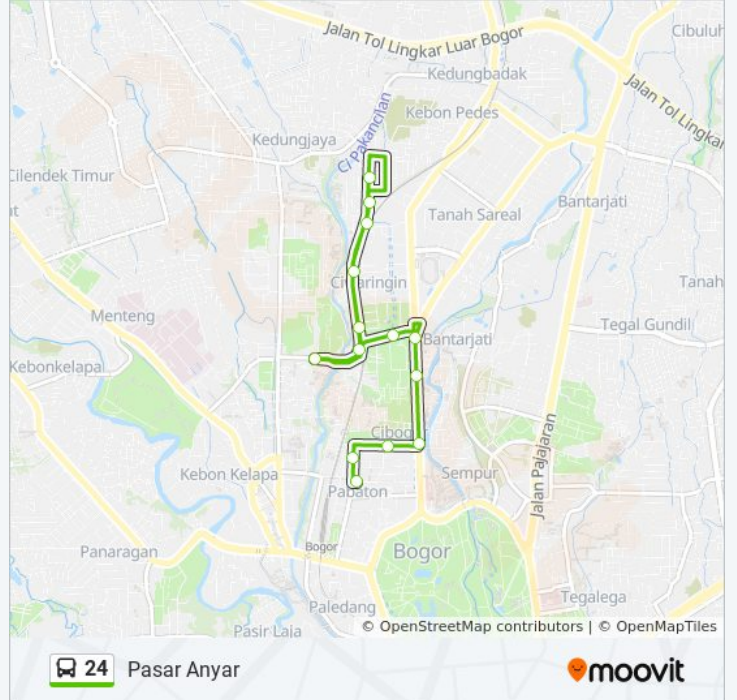

Jadwal waktu dan peta rute 24 bis tersedia dalam format PDF di moovitapp.com. Gunakan [Moovit App](#) untuk melihat waktu langsung kedatangan bus, jadwal kereta atau jadwal kereta bawah tanah, dan petunjuk langkah demi langkah untuk semua transportasi umum di Jakarta.

[Tentang Moovit](#) • [Solusi MaaS](#) • [Negara yang didukung](#) • [Komunitas Mooviter](#)

© 2024 Moovit - Hak Cipta Dilindungi

Cek waktu tiba langsung