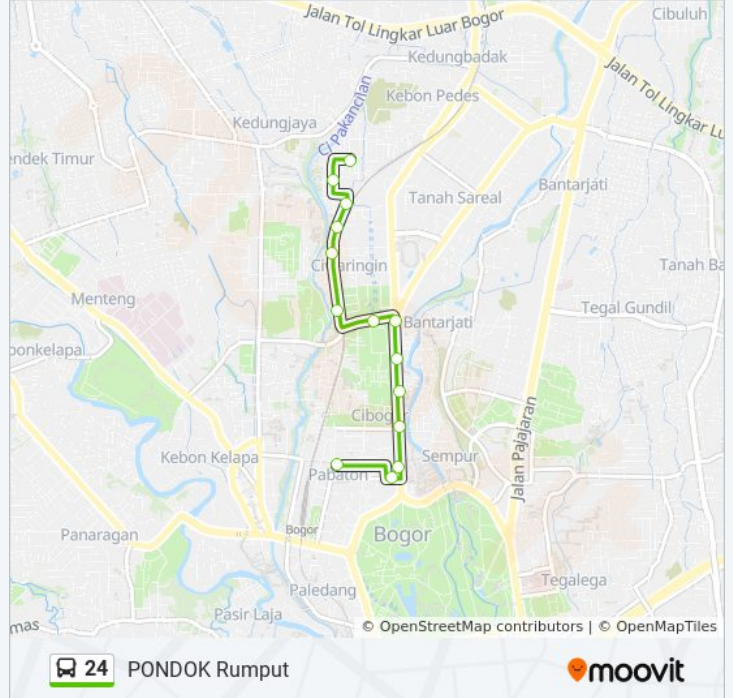

24 bis jalur (PONDOK Rumput) memiliki 2 rute. Pada hari kerja biasa waktu operasinya adalah:

(1) PONDOK Rumput: 05.30 - 21.30(2) Pasar Anyar: 05.30 - 21.30

Gunakan Moovit app untuk menemukan stasiun 24 bis terdekat dan cari tahu kedatangan 24 bis berikutnya.

Jalan Jendral Sudirman 38

Air Mancur Fountain Park

Jalan Re. Martadinata, 57

Jalan Bubulak 17

Jalan Bubulak 91

Jalan Bubulak 121

Jalan PONDOK Rumput 3 - 5

Jalan PONDOK Rumput I, 35

PONDOK Rumput

Jadwal waktu 24 bis

Jadwal waktu Rute PONDOK Rumput

Senin	05.30 - 21.30
Selasa	05.30 - 21.30
Rabu	05.30 - 21.30
Kamis	05.30 - 21.30
Jumat	05.30 - 21.30
Sabtu	05.30 - 21.30
Minggu	05.30 - 21.30

Informasi 24 bis

Arah: PONDOK Rumput

Pemberhentian: 14

Waktu Perjalanan: 18 mnt

Ringkasan Jalur:

Arah: Pasar Anyar

14 pemberhentian

[LIHAT JADWAL JALUR](#)