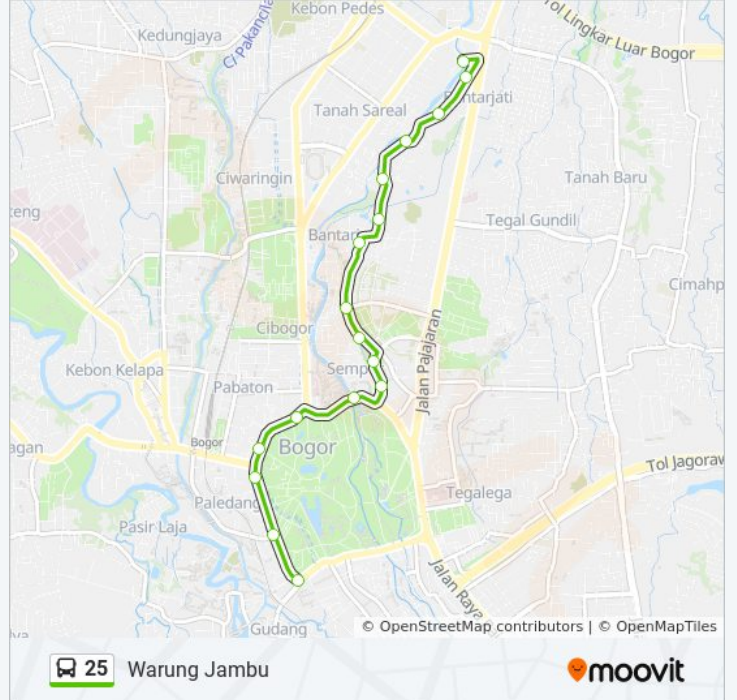

Jadwal waktu 25 bis

Jadwal waktu Rute Warung Jambu

Senin	06.00 - 21.30
Selasa	06.00 - 21.30
Rabu	06.00 - 21.30
Kamis	06.00 - 21.30
Jumat	06.00 - 21.30
Sabtu	06.00 - 21.30
Minggu	06.00 - 21.30

Informasi 25 bis

Arah: Warung Jambu

Pemberhentian: 17

Waktu Perjalanan: 29 mnt

Ringkasan Jalur:

Jadwal waktu dan peta rute 25 bis tersedia dalam format PDF di moovitapp.com. Gunakan [Moovit App](#) untuk melihat waktu langsung kedatangan bis, jadwal kereta atau jadwal kereta bawah tanah, dan petunjuk langkah demi langkah untuk semua transportasi umum di Jakarta.