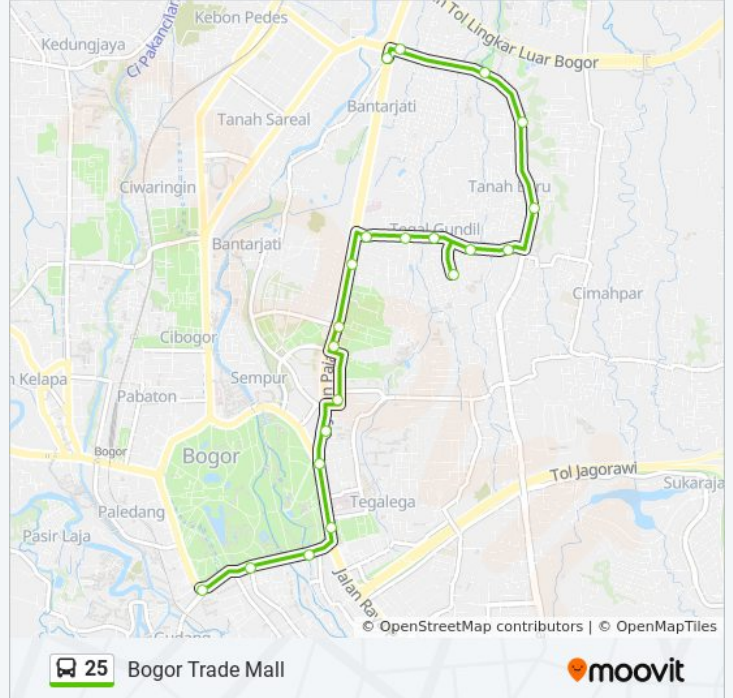

Jadwal waktu 25 bis

Jadwal waktu Rute Bogor Trade Mall

Senin	06.00 - 21.30
Selasa	06.00 - 21.30
Rabu	06.00 - 21.30
Kamis	06.00 - 21.30
Jumat	06.00 - 21.30
Sabtu	06.00 - 21.30
Minggu	06.00 - 21.30

Informasi 25 bis

Arah: Bogor Trade Mall

Pemberhentian: 21

Waktu Perjalanan: 41 mnt

Ringkasan Jalur:

Arah: Warung Jambu

17 pemberhentian

[LIHAT JADWAL JALUR](#)

BTM

MC Donald's Djuanda

SMPN 1 Bogor

Jalan Ir. H. Djuanda

Halte Juanda

TAMAN Sempur

TAMAN Ekspresi

Jalan Salak 18

Jalan Salak 10