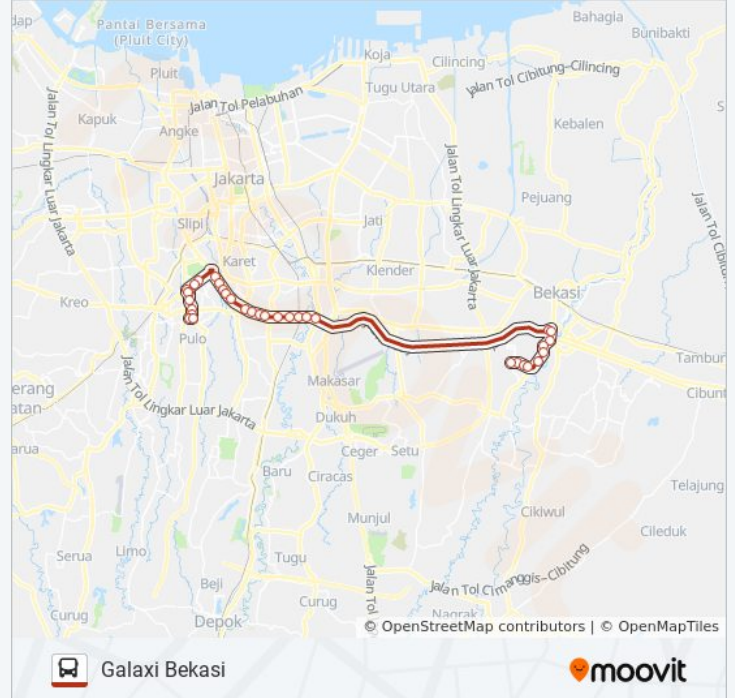

Menara Bidakara

Wimo Gelael

Menara Mth

Stasiun Cawang

Cawang Ciliwung 2

MT Haryono 3

Access Tol Jakarta-Cikampek 16

Tol Barat 1

Sebrang Bekasi Square

Jalan Raya Pekayon 48

58-59 Jalan Raya Pekayon. Bekasi Selatan. Kota Bekasi

Kemang Pratama Utara

Jalan Pulo Ribung 72

Jalan Pulo Ribung 14

Jalan Pulo Ribung, 4

Patung Kuda 2 Galaxy Bekasi

Jadwal waktu dan peta rute GALAXI BEKASI - BLOK M bis tersedia dalam format PDF di moovitapp.com. Gunakan [Moovit App](#) untuk melihat waktu langsung kedatangan bis, jadwal kereta atau jadwal kereta bawah tanah, dan petunjuk langkah demi langkah untuk semua transportasi umum di Jakarta.

[Tentang Moovit](#) • [Solusi MaaS](#) • [Negara yang didukung](#) • [Komunitas Mooviter](#)

© 2024 Moovit - Hak Cipta Dilindungi

Cek waktu tiba langsung